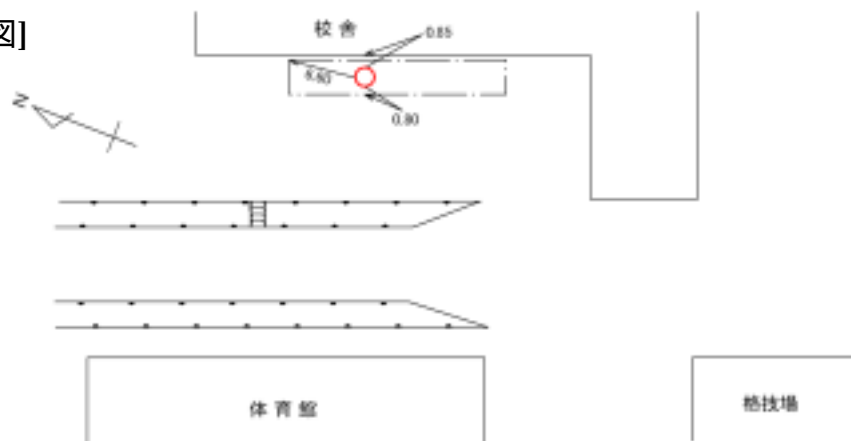

標識番号	416		
所在地	横浜市磯子区杉田三丁目 30-11 番地 (浜中学校)		
敷地所有者	横浜市	地目	公有地
標識種類	標石・ 金属標	埋設	地上・ 地中
隣接点との距離	431 1.45 km	416 1.02 km	432

[詳細図]

[備考]

昭和 60 年 2 月 23 日移設