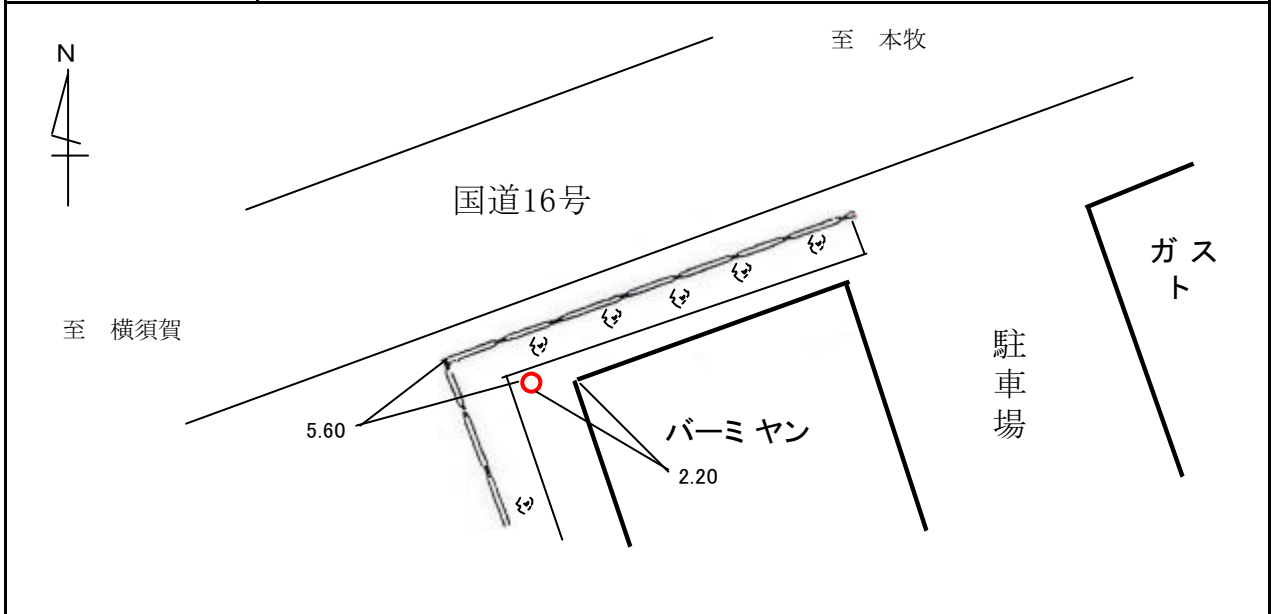

標 識 番 号	406		
所 在 地	横浜市磯子区磯子 1-2-10		
敷地所有者		地 目	宅 地
標 識 種 類	石 ・ 金属	埋 設	地上 ・ 地中
隣 接 点 と の 距	403	0.92km	406
	○		○
		0.57km	415
			○

(備 考) 昭和 59 年 2 月 14 日 設置