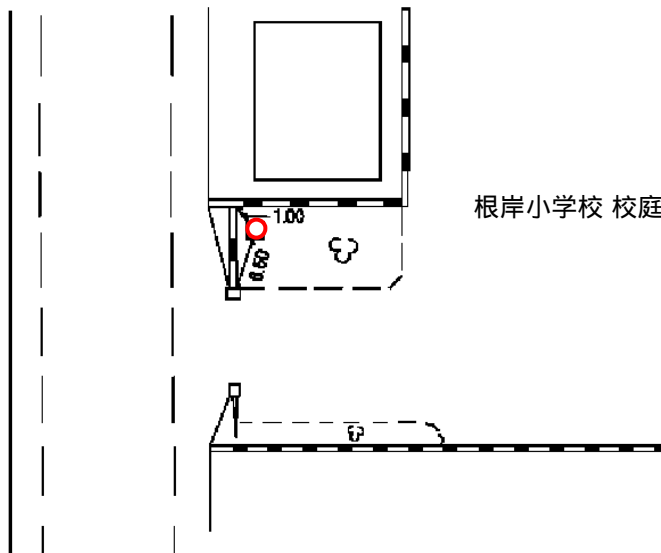

標 識 番 号	403		
所 在 地	横浜市磯子区西町 2-46 (根岸小学校)		
敷地所有者	横浜市	地 目	公有地
標 識 種 類	石 ・ 金属	埋 設	地上 ・ 地中
隣接点との 距 離	331	1.00km	403
	○		○
		0.92km	406
			○

(詳細図)

(備 考) 昭和 60 年 3 月 18 日 設置