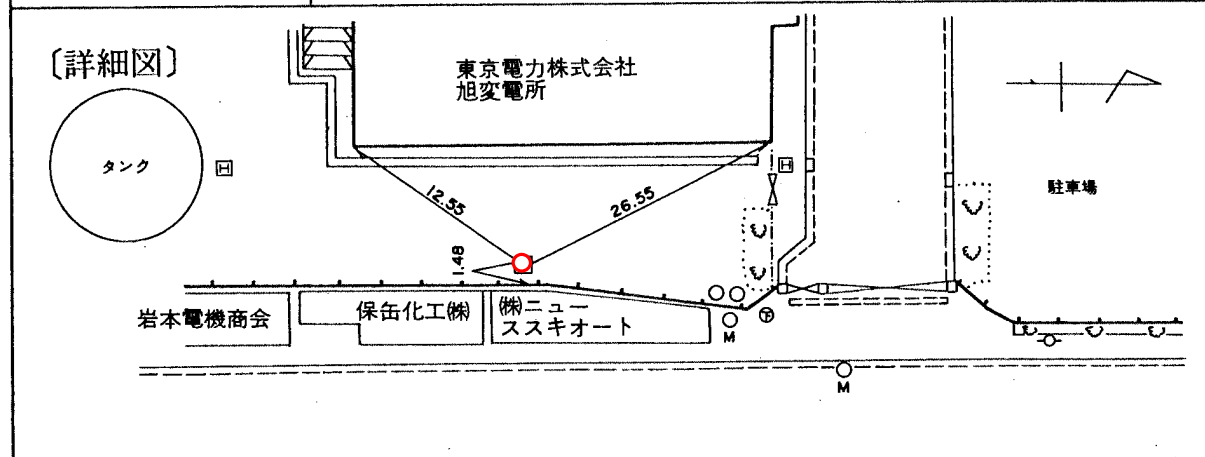

標識番号	36		
所在地	鶴見区駒岡二丁目 11-1		
敷地所有者	東京電力KK	地目	宅地
標識種類	標石 • 金属標	埋設	地上 • 地中
隣接点との距離			

[備考] 昭和 37 年 4 月 1 日設置