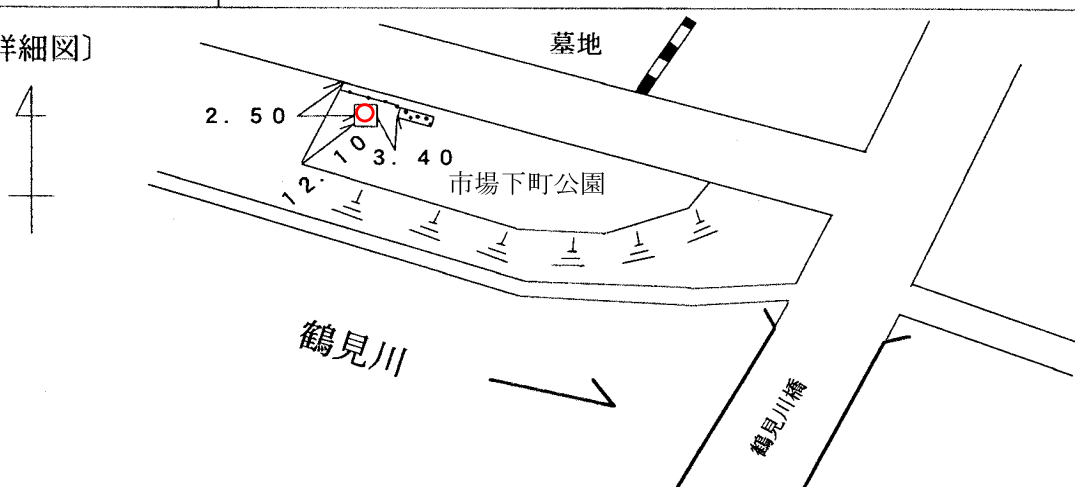

標 識 番 号	3 4		
所 在 地	鶴見区市場下町7-11 市場下町公園		
敷地所有者	横 浜 市	地 目	公 園
標 識 種 類	標 石 ・ (金属標)	埋 設	地 上 ・ (地中)
隣 接 点 と の 距 離	5 5 ○	3 4 ○	1 2 9 - 1 ○
	1. 3 0 3 km		0. 4 8 0 km

〔詳細図〕

〔備考〕

昭和45年 1月 日 移設