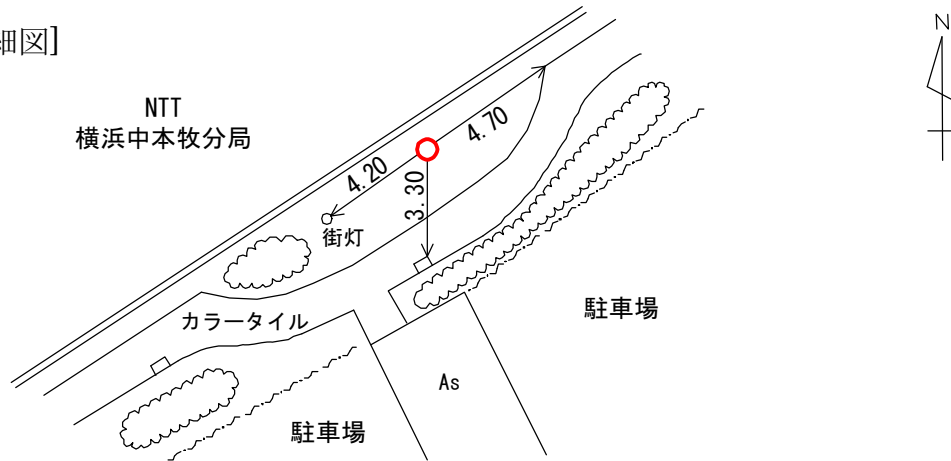

標識番号	321		
所在地	中区小港町1丁目1 ビューコート小港		
敷地所有者	都市再生機構	地目	宅地
標識種類	標石・金属標	埋設	地上・地中
隣接点との距離			

[詳細図]

[備考]

昭和35年4月1日設置