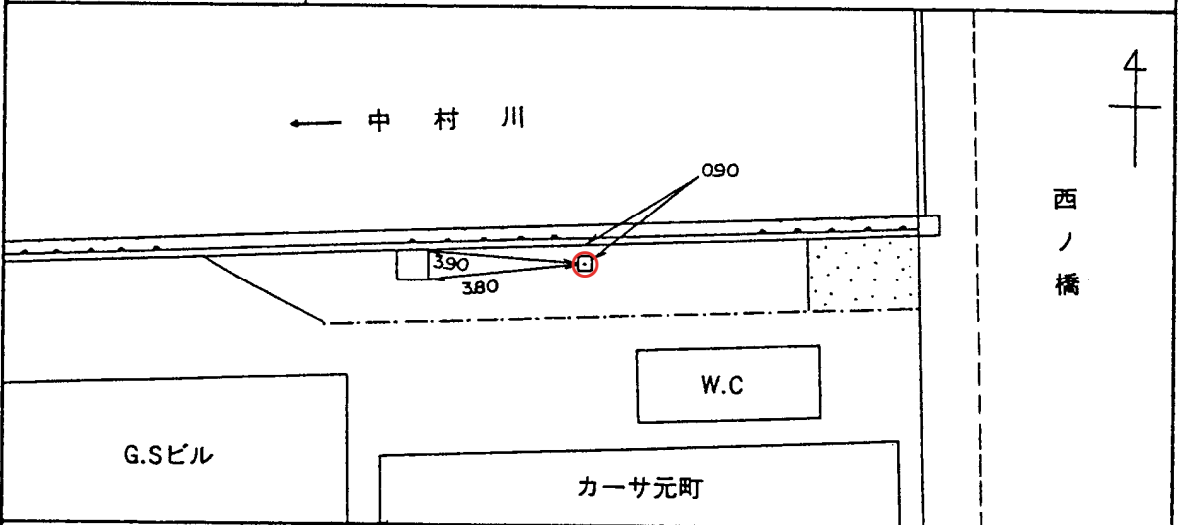

標識番号	318		
所在地	中区石川町1-1(西ノ橋西側)		
敷地所有者	横浜市	地目	市有地
標識種類	標石・ <u>金属標</u>	埋設	地上・ <u>地中</u>
隣接点との距離			

(備考) 昭和 62 年 2 月 19 日 設置