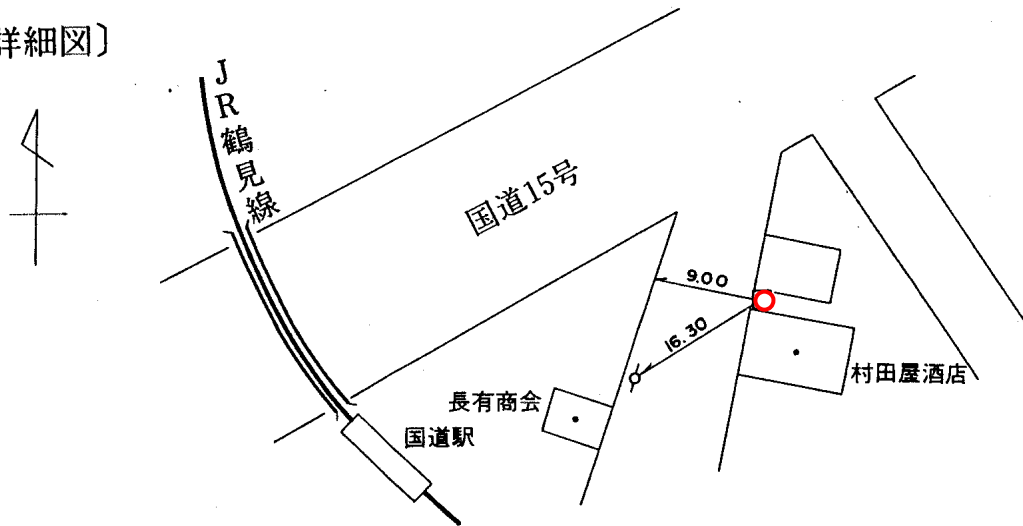

標識番号	I 30		
所在地	鶴見区鶴見中央5-30-10地先 村田酒店脇		
敷地所有者	横浜市	地目	公衆用道路
標識種類	標石 • 金属標	埋設	地上 • 地中
隣接点との距離			

〔詳細図〕

〔備考〕

昭和 34 年 4 月 1 日設置