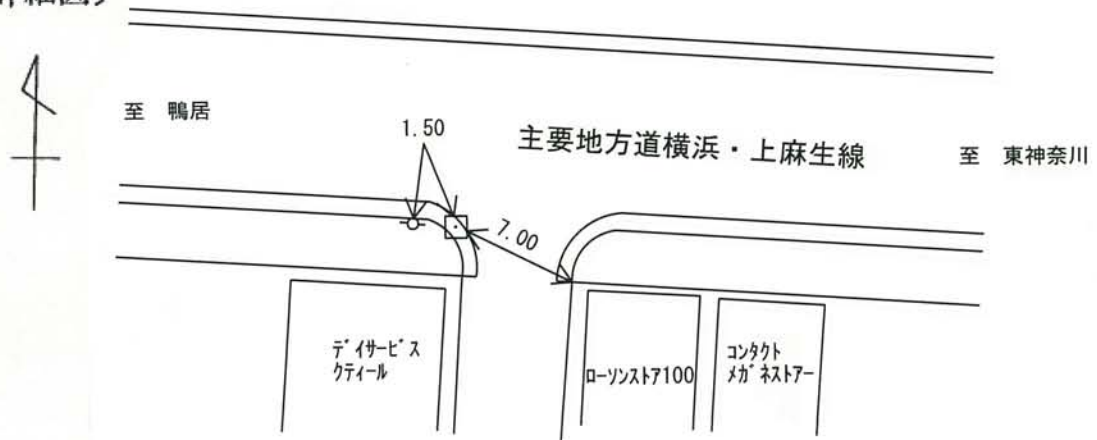

標識番号	II 2344		
所在地	港北区小机町1511地先		
敷地所有者	神奈川県	地目	公衆用道路
標識種類	標石 • <b>金属標</b>	埋設	地上 • <b>地中</b>
隣接点との距離			

〔詳細図〕

〔備考〕

昭和 38 年 4 月 1 日設置