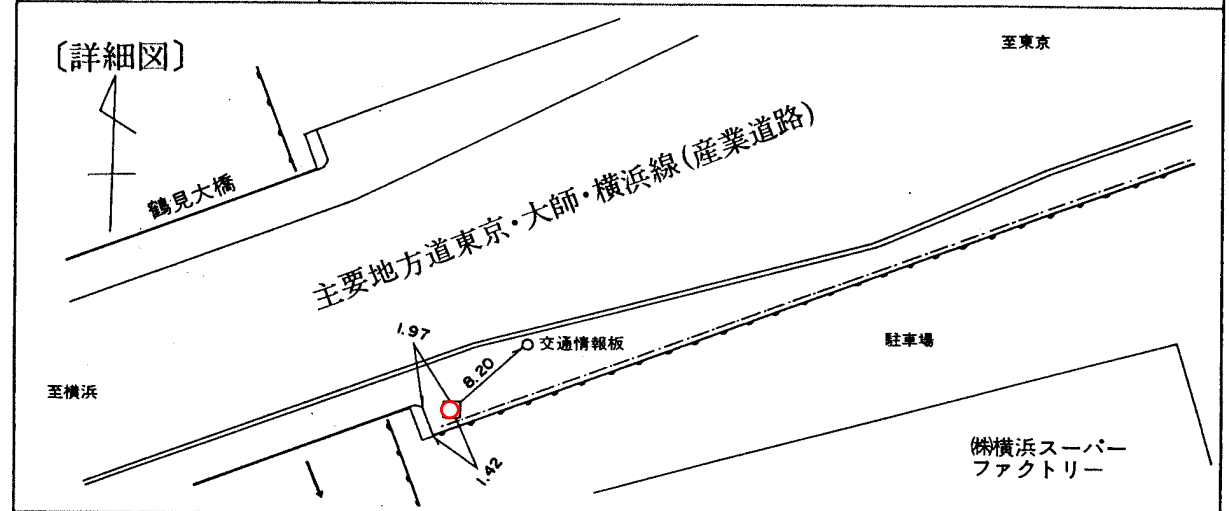

標識番号	18		
所在地	鶴見区末広町一丁目11先 鶴見大橋脇		
敷地所有者	建設省	地目	公衆用道路
標識種類	標石 • 金属標	埋設	地上 • 地中
隣接点との距離			

〔備考〕	昭和 34 年 4 月 1 日設置
	昭和 39 年 1 月 1 日移設