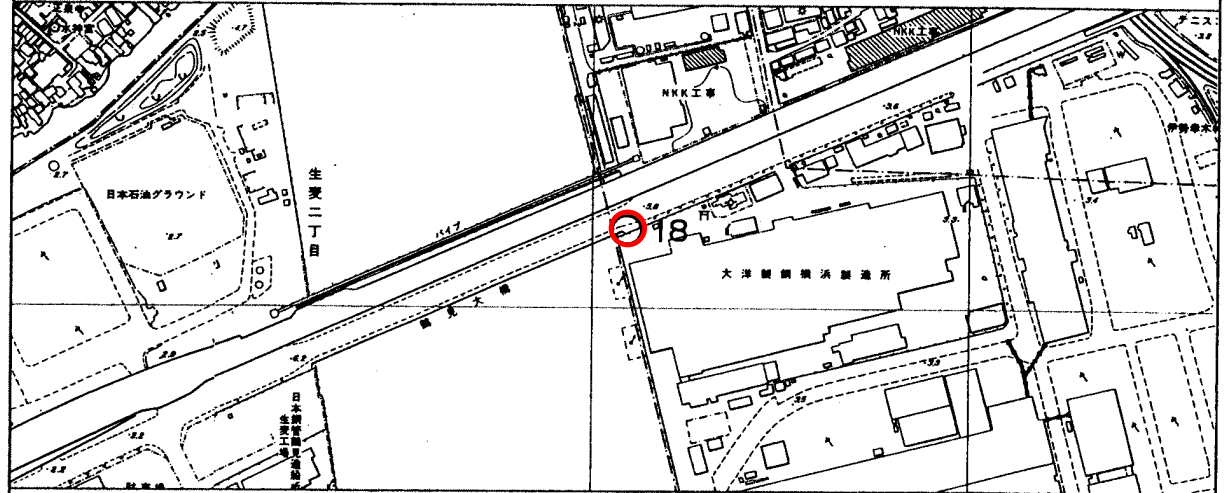

標識番号	18		
所在地	鶴見区末広町一丁目11先 鶴見大橋脇		
敷地所有者	建設省	地目	公衆用道路
標識種類	標石 • 金属標	埋設	地上 • 地中
隣接点との距離			

〔備考〕	昭和 34 年 4 月 1 日設置
	昭和 39 年 1 月 1 日移設