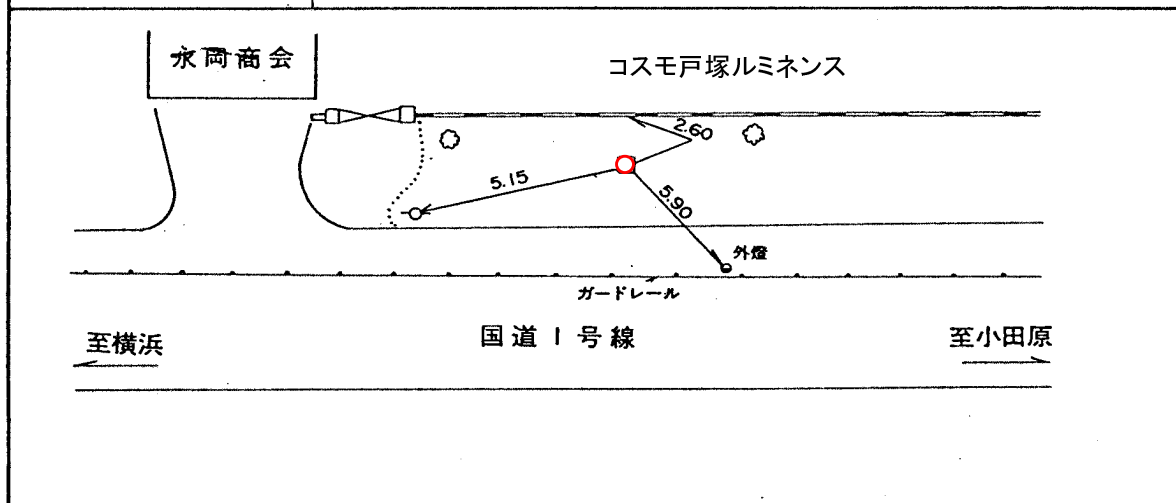

標識番号	I35-1		
所在地	戸塚区原宿一丁目2先 コスモ戸塚ルミネンス前路肩		
敷地所有者	建設省	地目	道路
標識種類	(標石)・金属標	埋設	(地上)・地中
隣接点との距離			

(備考) 昭和 年 月 日