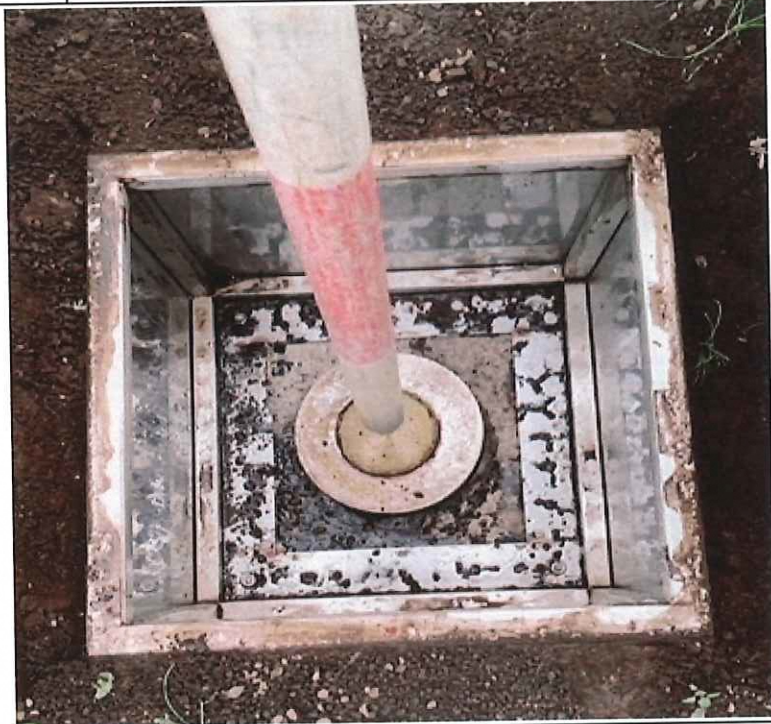

水準点現況調査写真

調査年月日 令和3年12月10日

標 識 番 号	126
所 在 地	横浜市神奈川区入江二丁目 5-12

備 考 : 三菱鉛筆(株) 横浜事業所
入口横 花壇