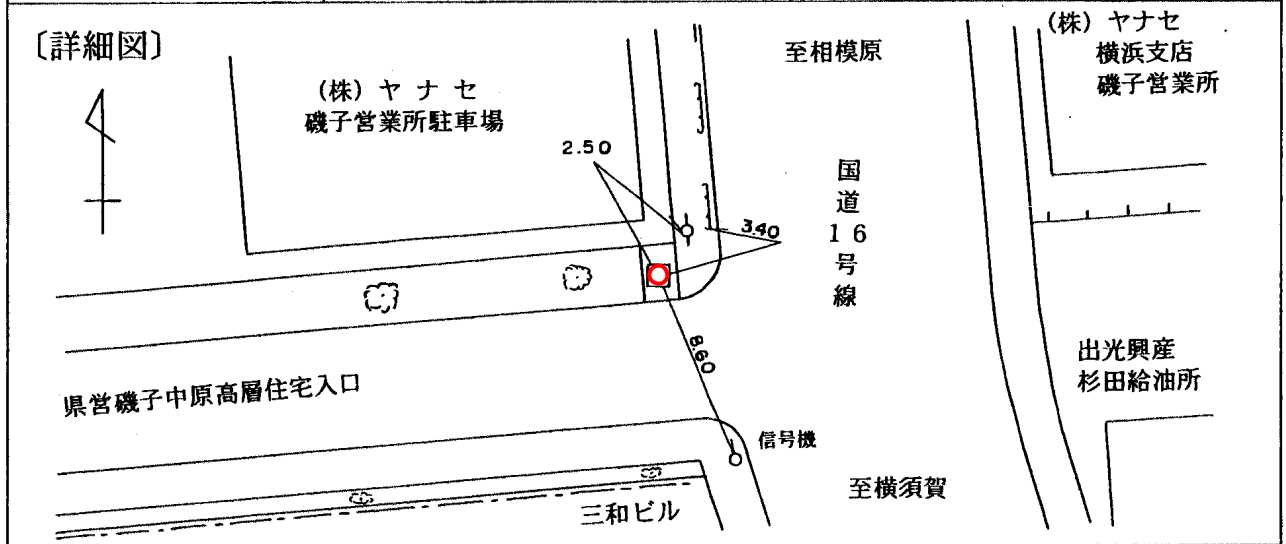

標 識 番 号	I 1 0 8 3 2											
所 在 地	磯子区森3-10-12 (県営中原高層住宅前)											
敷地所有者	建設省	地 目	公衆用道路									
標 識 種 類	標石 ・ 金属標	埋 設	地上 ・ 地中									
隣接点との距離	<table style="width: 100%; border-collapse: collapse;"> <tr> <td style="text-align: center;">I 1 0 8 3 1</td> <td style="text-align: center;">I 1 0 8 3 2</td> <td style="text-align: center;">4 0 9</td> </tr> <tr> <td style="text-align: center;">○</td> <td style="text-align: center;">○</td> <td style="text-align: center;">○</td> </tr> <tr> <td colspan="2" style="text-align: center;">1. 9 3 6 km</td> <td style="text-align: center;">1. 4 5 4 km</td> </tr> </table>			I 1 0 8 3 1	I 1 0 8 3 2	4 0 9	○	○	○	1. 9 3 6 km		1. 4 5 4 km
I 1 0 8 3 1	I 1 0 8 3 2	4 0 9										
○	○	○										
1. 9 3 6 km		1. 4 5 4 km										

〔備考〕 昭和 5 3 年 1 2 月 1 日 移設