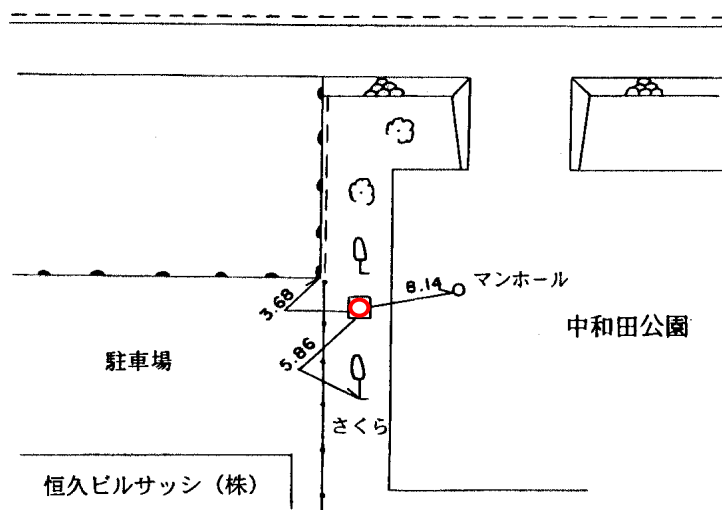

標識番号	I 10350		
所在地	泉区和泉中央南5-1 (中和田公園入口)		
敷地所有者	横浜市	地目	公園
標識種類	標石・ 金属標	埋設	地上・ 地中
隣接点との距離	<p style="text-align: center;"> T-27 I 10350 T-7 ○──────────○──────────○ 0.570km 1.285km </p>		

〔詳細図〕

〔備考〕

昭和 47 年 12 月 1 日 設置
平成 9 年 7 月 23 日 移設