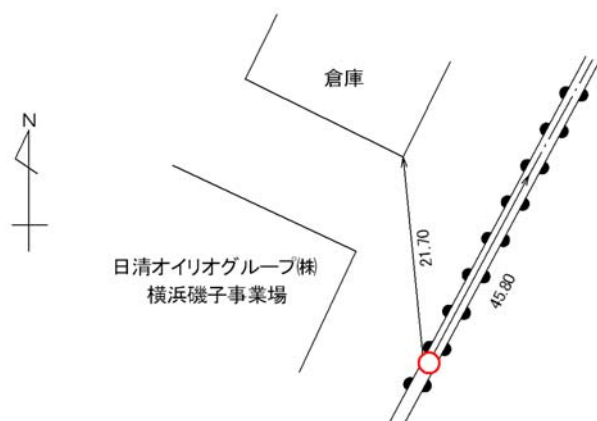

標識番号	1009		
所在地	磯子区新森町1 (日清オイリオグループ(株)横浜磯子事業場)		
敷地所有者	日清製油 K.K	地目	護岸
標識種類	標石・ <b>金属標</b>	埋設	<b>地上</b> ・地中
隣接点との距離			

[詳細図]

[備考]

昭和40年1月1日設置