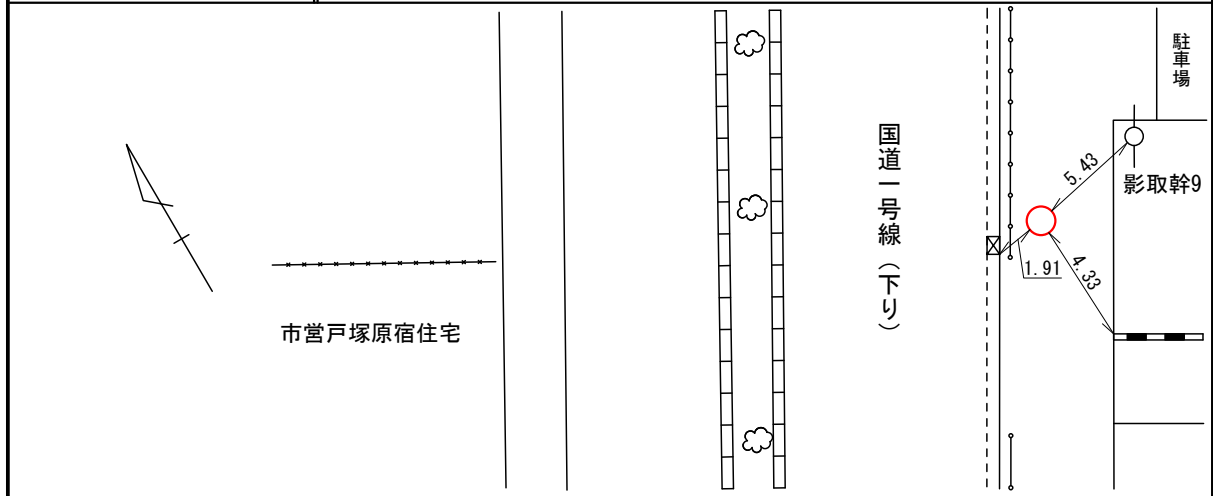

標識番号	001-047		
所在地	戸塚区原宿五丁目21先 市営戸塚原宿住宅向		
敷地所有者	建設省	地目	道路
標識種類	標石・金属標	埋設	地上・地中
隣接点との距離			

(備考) 昭和47年12月1日設置