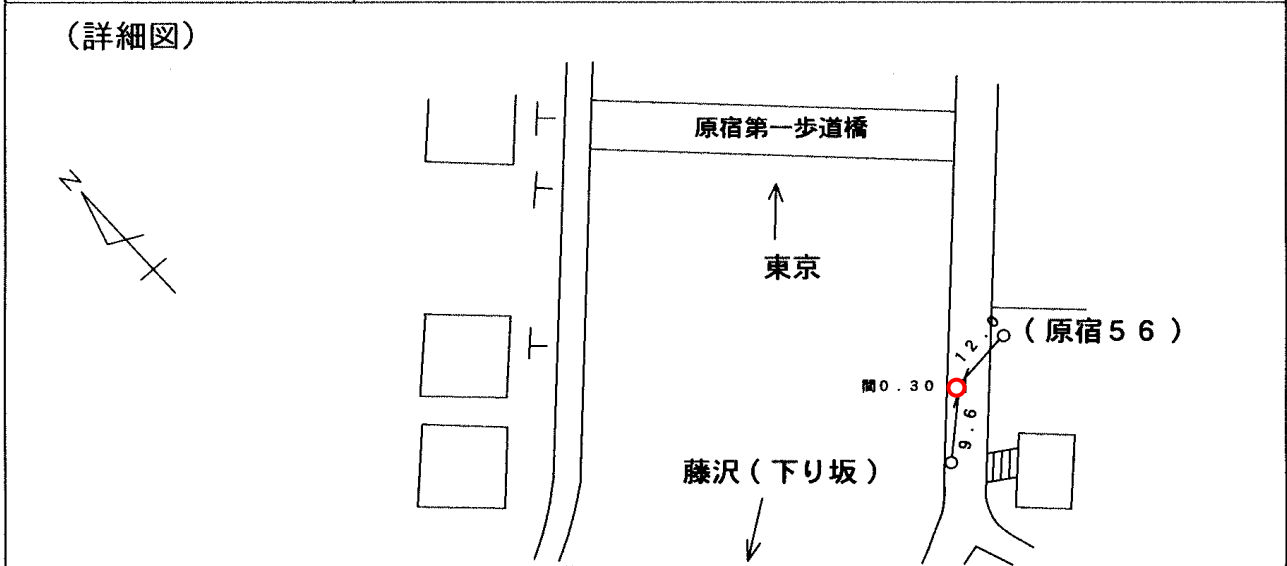

標 識 番 号	001-046											
所 在 地	戸塚区原宿2-31 鈴木康夫宅前											
敷地所有者	建 設 省	地 目	道 路									
標 識 種 類	標 石・金属標	埋 設	地上・地中									
隣 接 点 と の 距 離	<table style="width: 100%; border-collapse: collapse;"> <tr> <td style="text-align: center; width: 33%;">I 35-1</td> <td style="text-align: center; width: 33%;">001-046</td> <td style="text-align: center; width: 33%;">001-047</td> </tr> <tr> <td style="text-align: center;">○</td> <td style="text-align: center;">○</td> <td style="text-align: center;">○</td> </tr> <tr> <td colspan="2" style="text-align: center;">0.344km</td> <td style="text-align: center;">0.983km</td> </tr> </table>			I 35-1	001-046	001-047	○	○	○	0.344km		0.983km
I 35-1	001-046	001-047										
○	○	○										
0.344km		0.983km										

(備考) 昭和 47 年 12 月 1 日設置