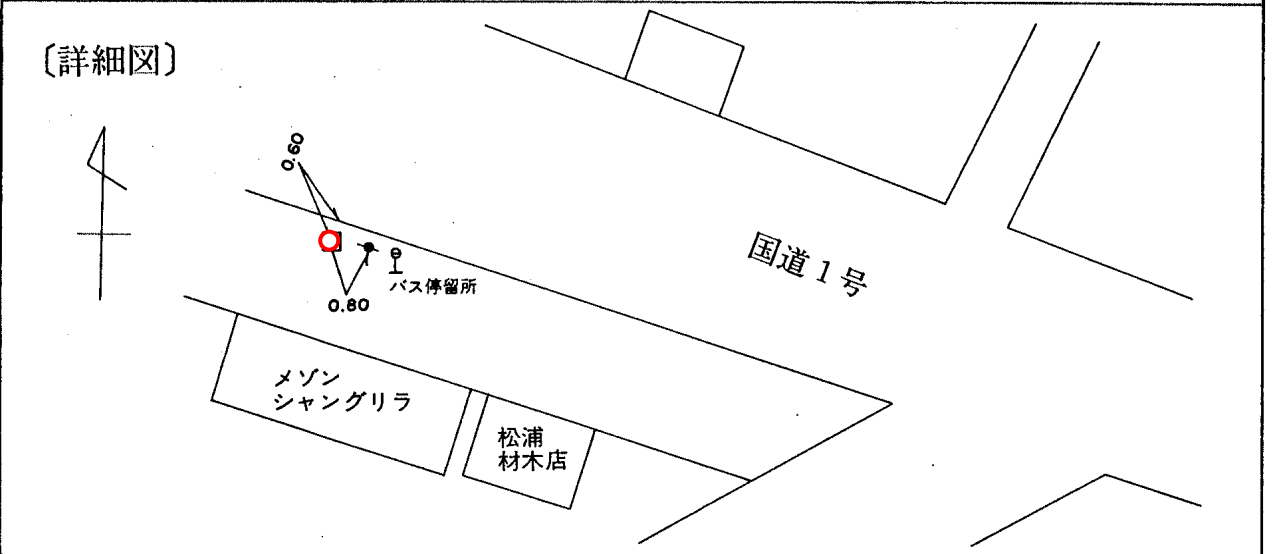

標識番号	I 001-030		
所在地	神奈川県松本町3-21-6地先		
敷地所有者	建設省	地目	公衆用道路
標識種類	標石 • 金属標	埋設	地上 • 地中
隣接点との距離			

〔備考〕 昭和 42 年 1 月 1 日設置