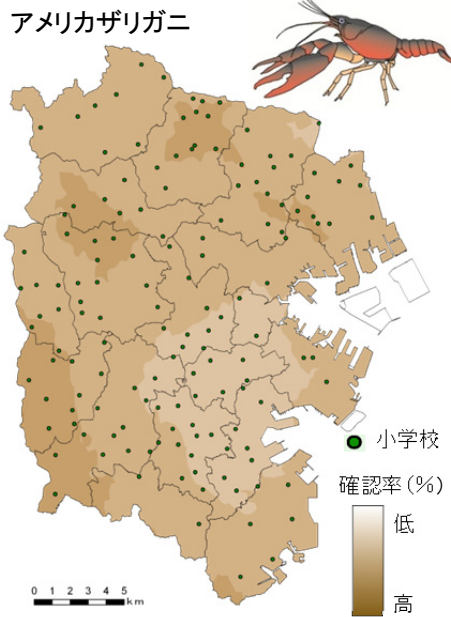

ツバメの巣

リス

カブトムシ

コウモリ

タンポポのなかま

バッタのなかま

へビのなかま

アメリカザリガニ

セミ(の鳴き声)

注) 色の濃淡は、小学校ごとの確認率をもとに統計的に計算、作図したものです。一部のふ頭などは解析対象外としました。

図 こども「いきいき」生き物調査 2013 調査結果