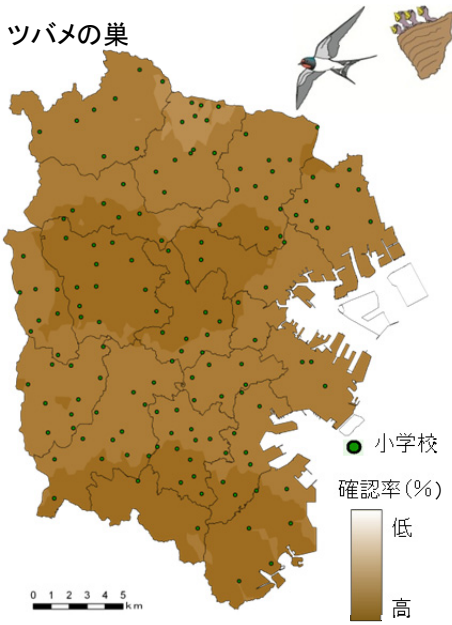

ツバメの巣

リス

カブトムシ

コウモリ

タンポポのなかま

バッタのなかま

へビのなかま

アメリカザリガニ

セミ(の鳴き声)

注) 色の濃淡は、小学校ごとの確認率をもとに統計的に計算、作図したものです。一部のふ頭などは解析対象外としました。

図 こども「いきいき」生き物調査 2013 調査結果