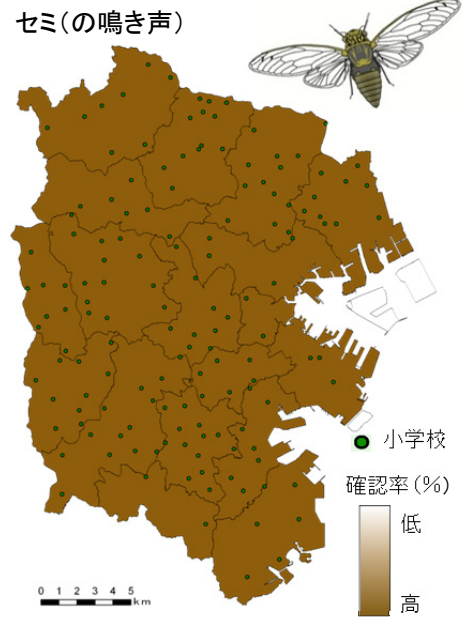

ツバメの巣

リス

カブトムシ

コウモリ

タンポポのなかま

バッタのなかま

へビのなかま

アメリカザリガニ

セミ(の鳴き声)

注) 色の濃淡は、小学校ごとの確認率をもとに統計的に計算、作図したものです。一部のふ頭などは解析対象外としました。

図 こども「いきいき」生き物調査 2013 調査結果