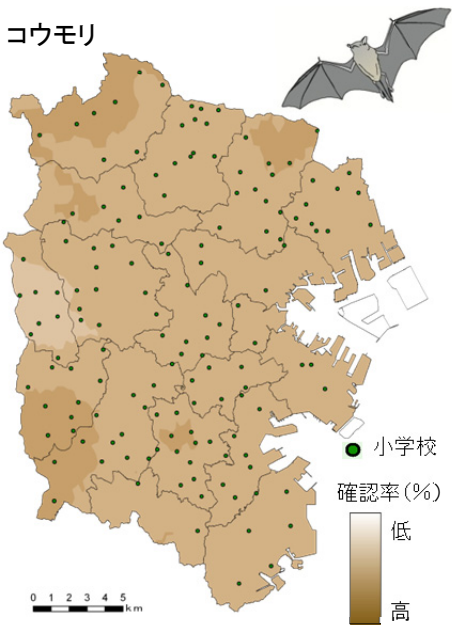

ツバメの巣

リス

カブトムシ

コウモリ

タンポポのなかま

バッタのなかま

へビのなかま

アメリカザリガニ

セミ(の鳴き声)

注) 色の濃淡は、小学校ごとの確認率をもとに統計的に計算、作図したものです。一部のふ頭などは解析対象外としました。

図 こども「いきいき」生き物調査 2013 調査結果