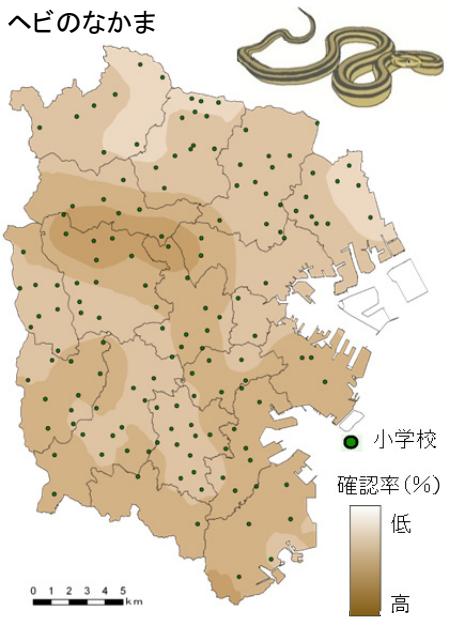

ツバメの巣

リス

カブトムシ

コウモリ

タンポポのなかま

バッタのなかま

へビのなかま

アメリカザリガニ

セミ(の鳴き声)

注) 色の濃淡は、小学校ごとの確認率をもとに統計的に計算、作図したものです。一部のふ頭などは解析対象外としました。

図 こども「いきいき」生き物調査 2013 調査結果