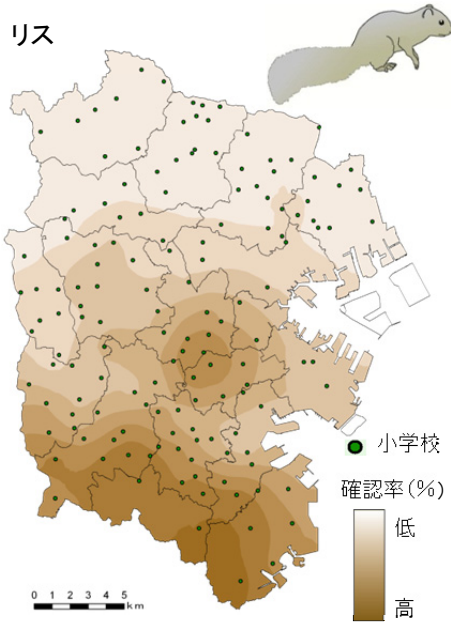

ツバメの巣

リス

カブトムシ

コウモリ

タンポポのなかま

バッタのなかま

へビのなかま

アメリカザリガニ

セミ(の鳴き声)

注) 色の濃淡は、小学校ごとの確認率をもとに統計的に計算、作図したものです。一部のふ頭などは解析対象外としました。

図 こども「いきいき」生き物調査 2013 調査結果