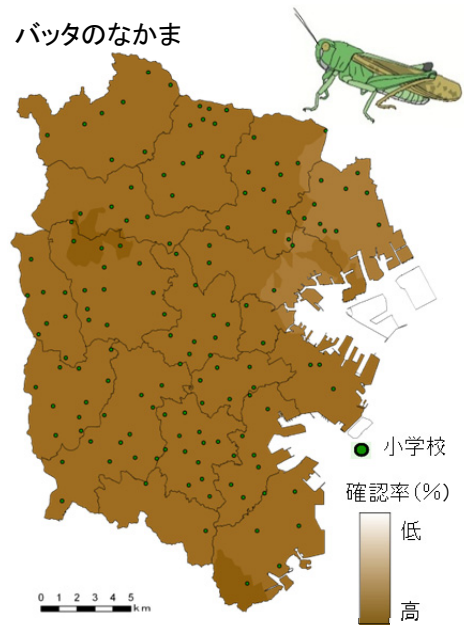

ツバメの巣

リス

カブトムシ

コウモリ

タンポポのなかま

バッタのなかま

へビのなかま

アメリカザリガニ

セミ(の鳴き声)

注) 色の濃淡は、小学校ごとの確認率をもとに統計的に計算、作図したものです。一部のふ頭などは解析対象外としました。

図 こども「いきいき」生き物調査 2013 調査結果