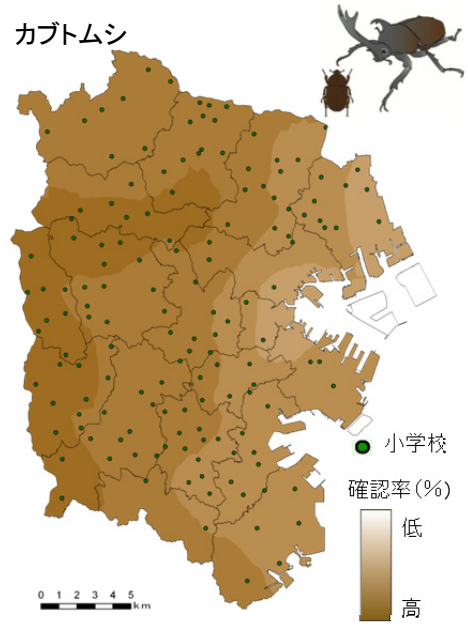

ツバメの巣

リス

カブトムシ

コウモリ

タンポポのなかま

バッタのなかま

へビのなかま

アメリカザリガニ

セミ(の鳴き声)

注) 色の濃淡は、小学校ごとの確認率をもとに統計的に計算、作図したものです。一部のふ頭などは解析対象外としました。

図 こども「いきいき」生き物調査 2013 調査結果