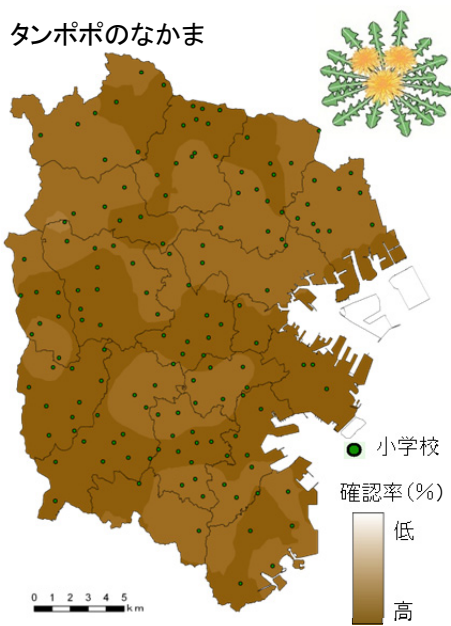

ツバメの巣

リス

カブトムシ

コウモリ

タンポポのなかま

バッタのなかま

へビのなかま

アメリカザリガニ

セミ(の鳴き声)

注) 色の濃淡は、小学校ごとの確認率をもとに統計的に計算、作図したものです。一部のふ頭などは解析対象外としました。

図 こども「いきいき」生き物調査 2013 調査結果