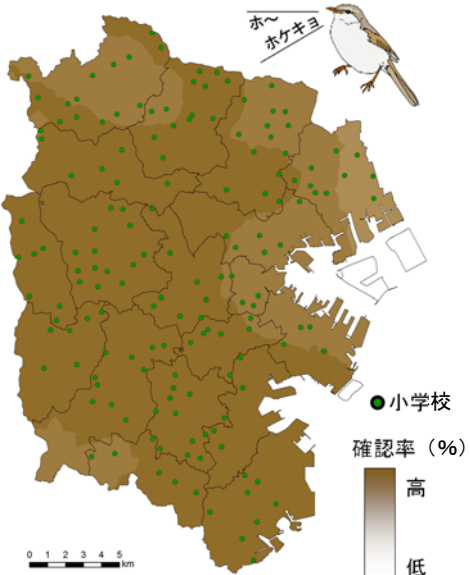

こども「いきいき」生き物調査 2016 調査結果

ツバメの巣

リス

ハグロトンボ

ノゴリクワガタ

レンゲソウ(ゲンゲ)

ダンゴムシ

ウグイス(の鳴き声)

カタツムリ

ナナホシテントウ

注)色の濃淡は、小学校ごとの確認率をもとに統計的に計算、作図したものです。一部のふ頭などは解析対象外としました。