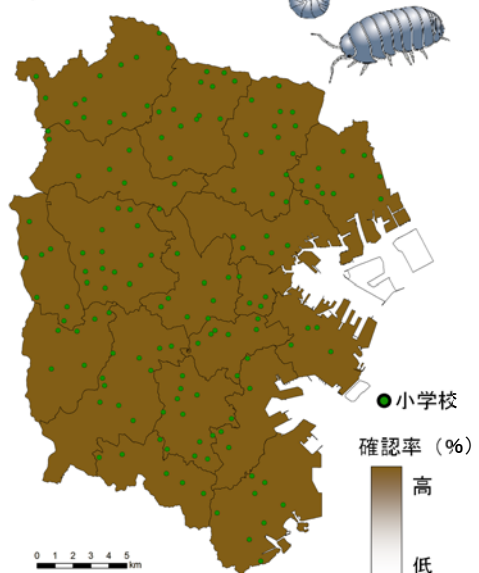

こども「いきいき」生き物調査 2016 調査結果

ツバメの巣

リス

ハグロトンボ

ノゴリクワガタ

レンゲソウ(ゲンゲ)

ダンゴムシ

ウグイス(の鳴き声)

カタツムリ

ナナホシテントウ

注)色の濃淡は、小学校ごとの確認率をもとに統計的に計算、作図したものです。一部のふ頭などは解析対象外としました。