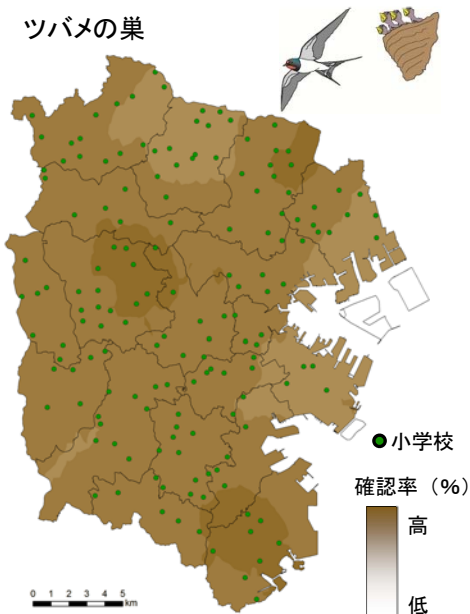

こども「いきいき」生き物調査 2016 調査結果

ツバメの巣

リス

ハグロトンボ

ノゴリクワガタ

レンゲソウ(ゲンゲ)

ダンゴムシ

ウグイス(の鳴き声)

カタツムリ

ナナホシテントウ

注)色の濃淡は、小学校ごとの確認率をもとに統計的に計算、作図したものです。一部のふ頭などは解析対象外としました。