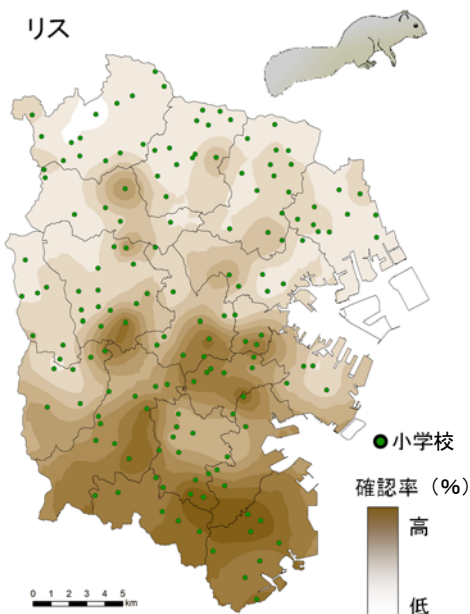

こども「いきいき」生き物調査 2016 調査結果

ツバメの巣

リス

ハグロトンボ

ノゴリクワガタ

レンゲソウ(ゲンゲ)

ダンゴムシ

ウグイス(の鳴き声)

カタツムリ

ナナホシテントウ

注)色の濃淡は、小学校ごとの確認率をもとに統計的に計算、作図したものです。一部のふ頭などは解析対象外としました。