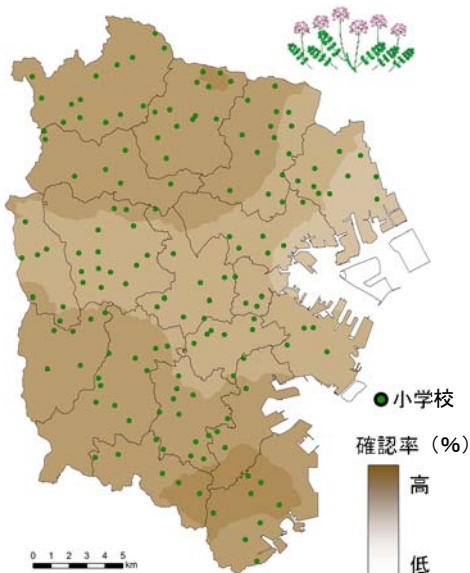

こども「いきいき」生き物調査 2016 調査結果

ツバメの巣

リス

ハグロトンボ

ノゴリクワガタ

レンゲソウ(ゲンゲ)

ダンゴムシ

ウグイス(の鳴き声)

カタツムリ

ナナホシテントウ

注)色の濃淡は、小学校ごとの確認率をもとに統計的に計算、作図したものです。一部のふ頭などは解析対象外としました。