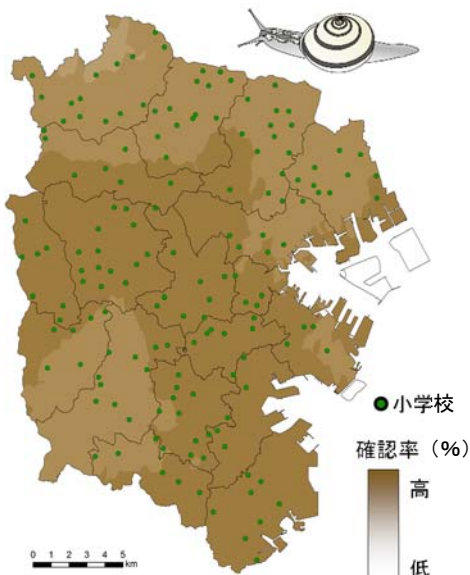

こども「いきいき」生き物調査 2016 調査結果

ツバメの巣

リス

ハグロトンボ

ノゴリクワガタ

レンゲソウ(ゲンゲ)

ダンゴムシ

ウグイス(の鳴き声)

カタツムリ

ナナホシテントウ

注)色の濃淡は、小学校ごとの確認率をもとに統計的に計算、作図したものです。一部のふ頭などは解析対象外としました。