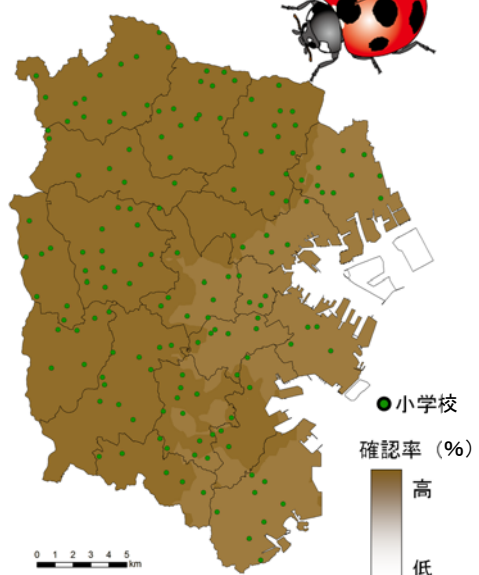

こども「いきいき」生き物調査 2016 調査結果

ツバメの巣

リス

ハグロトンボ

ノゴリクワガタ

レンゲソウ(ゲンゲ)

ダンゴムシ

ウグイス(の鳴き声)

カタツムリ

ナナホシテントウ

注)色の濃淡は、小学校ごとの確認率をもとに統計的に計算、作図したものです。一部のふ頭などは解析対象外としました。