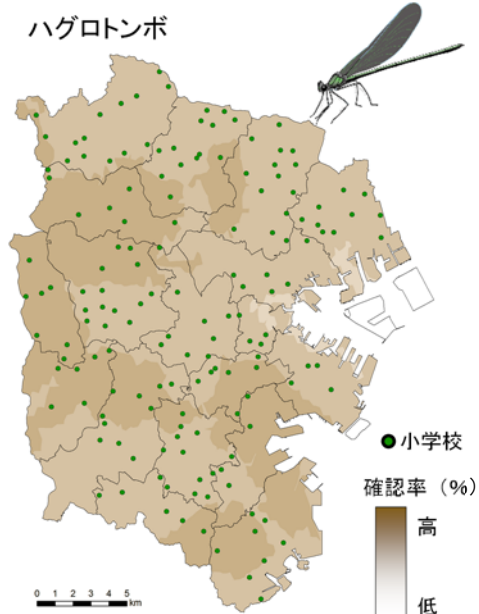

こども「いきいき」生き物調査 2016 調査結果

ツバメの巣

リス

ハグロトンボ

ノゴリクワガタ

レンゲソウ(ゲンゲ)

ダンゴムシ

ウグイス(の鳴き声)

カタツムリ

ナナホシテントウ

注)色の濃淡は、小学校ごとの確認率をもとに統計的に計算、作図したものです。一部のふ頭などは解析対象外としました。