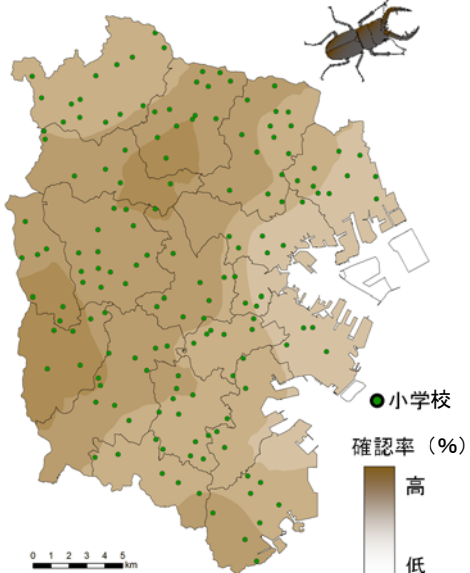

こども「いきいき」生き物調査 2016 調査結果

ツバメの巣

リス

ハグロトンボ

ノゴリクワガタ

レンゲソウ(ゲンゲ)

ダンゴムシ

ウグイス(の鳴き声)

カタツムリ

ナナホシテントウ

注)色の濃淡は、小学校ごとの確認率をもとに統計的に計算、作図したものです。一部のふ頭などは解析対象外としました。