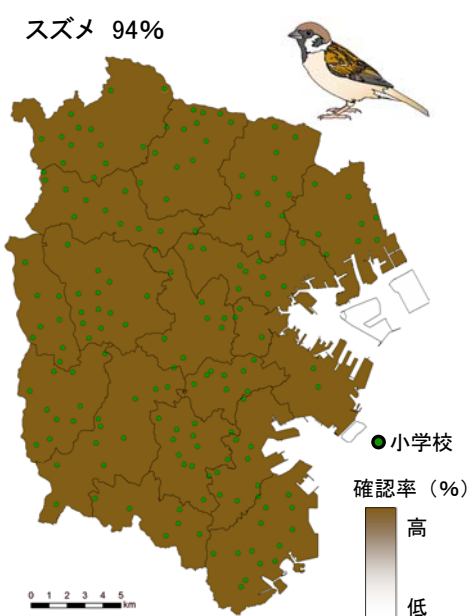

こども「いきいき」生き物調査 2017 調査結果

ツバメの巣 77%

スズメ 94%

カブトムシ 69%

コウモリ 46%

ススキ 72%

アオスジアゲハ 63%

へビのなかま 37%

カメのなかま 44%

ホタルのなかま 37%

注)色の濃淡は、小学校ごとの確認率をもとに統計的に計算、作図したものです。一部のふ頭などは解析対象外としました。