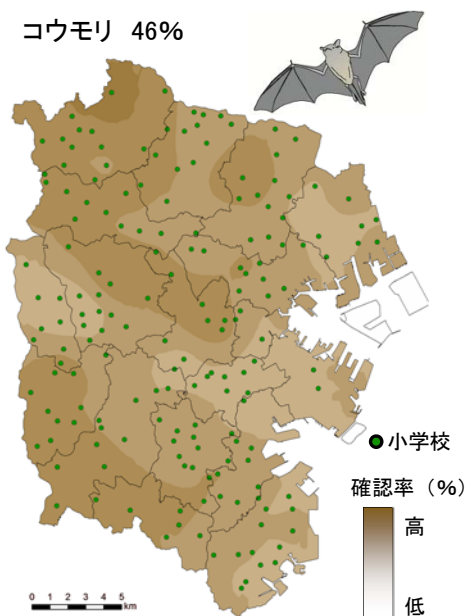

こども「いきいき」生き物調査 2017 調査結果

ツバメの巣 77%

スズメ 94%

カブトムシ 69%

コウモリ 46%

ススキ 72%

アオスジアゲハ 63%

へビのなかま 37%

カメのなかま 44%

ホタルのなかま 37%

注)色の濃淡は、小学校ごとの確認率をもとに統計的に計算、作図したものです。一部のふ頭などは解析対象外としました。