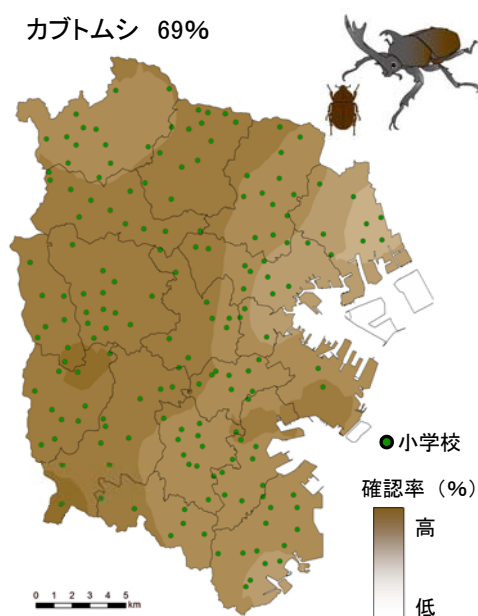

こども「いきいき」生き物調査 2017 調査結果

ツバメの巣 77%

スズメ 94%

カブトムシ 69%

コウモリ 46%

ススキ 72%

アオスジアゲハ 63%

へビのなかま 37%

カメのなかま 44%

ホタルのなかま 37%

注)色の濃淡は、小学校ごとの確認率をもとに統計的に計算、作図したものです。一部のふ頭などは解析対象外としました。