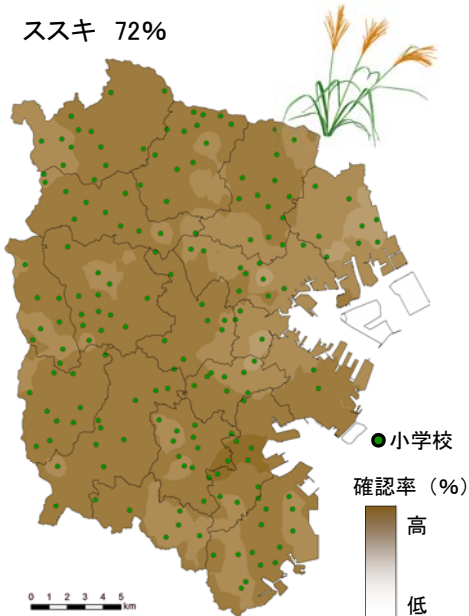

こども「いきいき」生き物調査 2017 調査結果

ツバメの巣 77%

スズメ 94%

カブトムシ 69%

コウモリ 46%

ススキ 72%

アオスジアゲハ 63%

へビのなかま 37%

カメのなかま 44%

ホタルのなかま 37%

注)色の濃淡は、小学校ごとの確認率をもとに統計的に計算、作図したものです。一部のふ頭などは解析対象外としました。