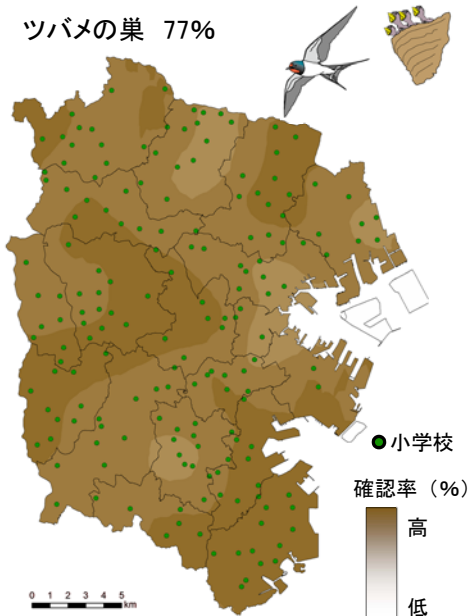

こども「いきいき」生き物調査 2017 調査結果

ツバメの巣 77%

スズメ 94%

カブトムシ 69%

コウモリ 46%

ススキ 72%

アオスジアゲハ 63%

へビのなかま 37%

カメのなかま 44%

ホタルのなかま 37%

注)色の濃淡は、小学校ごとの確認率をもとに統計的に計算、作図したものです。一部のふ頭などは解析対象外としました。