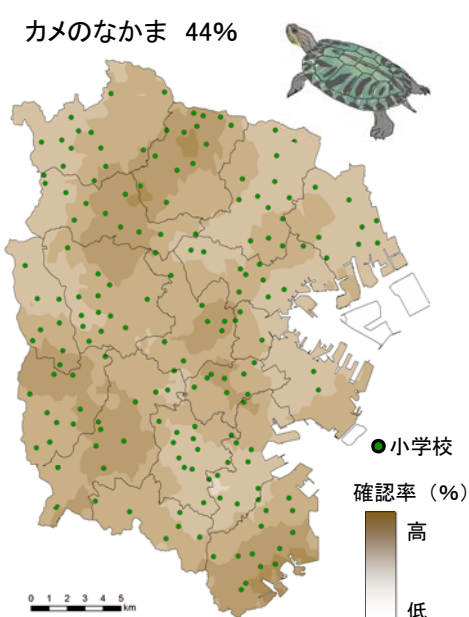

こども「いきいき」生き物調査 2017 調査結果

ツバメの巣 77%

スズメ 94%

カブトムシ 69%

コウモリ 46%

ススキ 72%

アオスジアゲハ 63%

へビのなかま 37%

カメのなかま 44%

ホタルのなかま 37%

注)色の濃淡は、小学校ごとの確認率をもとに統計的に計算、作図したものです。一部のふ頭などは解析対象外としました。