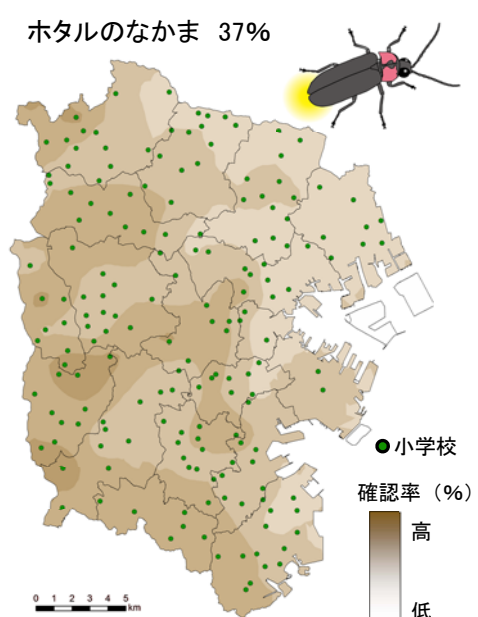

こども「いきいき」生き物調査 2017 調査結果

ツバメの巣 77%

スズメ 94%

カブトムシ 69%

コウモリ 46%

ススキ 72%

アオスジアゲハ 63%

へビのなかま 37%

カメのなかま 44%

ホタルのなかま 37%

注)色の濃淡は、小学校ごとの確認率をもとに統計的に計算、作図したものです。一部のふ頭などは解析対象外としました。