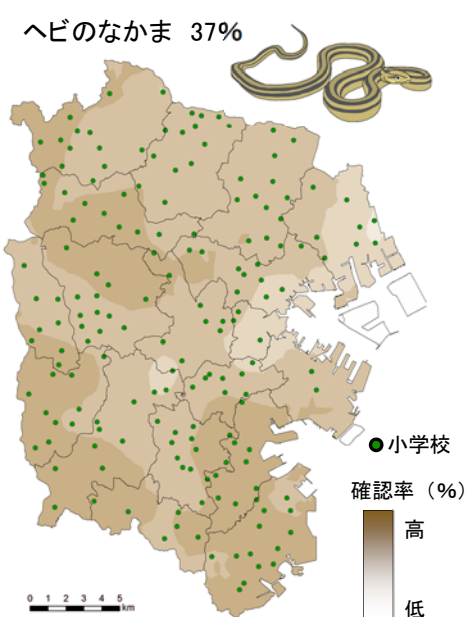

こども「いきいき」生き物調査 2017 調査結果

ツバメの巣 77%

スズメ 94%

カブトムシ 69%

コウモリ 46%

ススキ 72%

アオスジアゲハ 63%

へビのなかま 37%

カメのなかま 44%

ホタルのなかま 37%

注)色の濃淡は、小学校ごとの確認率をもとに統計的に計算、作図したものです。一部のふ頭などは解析対象外としました。