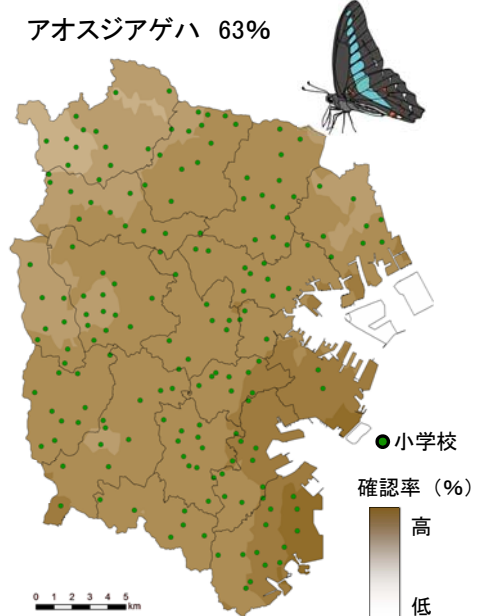

こども「いきいき」生き物調査 2017 調査結果

ツバメの巣 77%

スズメ 94%

カブトムシ 69%

コウモリ 46%

ススキ 72%

アオスジアゲハ 63%

へビのなかま 37%

カメのなかま 44%

ホタルのなかま 37%

注)色の濃淡は、小学校ごとの確認率をもとに統計的に計算、作図したものです。一部のふ頭などは解析対象外としました。