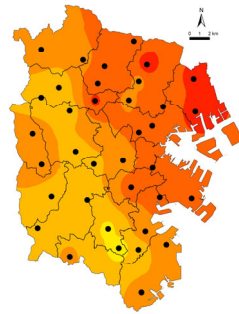

## 地盤環境

地盤沈下の常時監視、地下水位の定点観測の結果について横浜市WEBで情報提供を行っています。また、地盤情報の収集・整理を行っています。

地盤観測所メンテナンス

地下水位・地盤収縮量の情報は提供

## 都市の暑さ対策

地球温暖化や気候変動の影響により厳しさの増す横浜市内の暑さの状況把握のため、市内36か所で夏の気温観測を実施しています。また暑さ対策技術の効果検証など、熱環境調査を行っています。

2025年7～8月

2015年から2024年までの平均  
平均気温分布図

横浜赤レンガ倉庫でのフラクタル日除けの効果検証