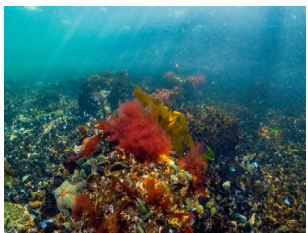

## 豊かな海づくり

山下公園前海域において、生き物の生息環境改善による生物相や水質浄化に関するモニタリング調査を実施し、生物生息状況の改善効果の確認等を行っています。

山下公園

貝やヒトデが生息

豊かな海づくり動画を公開しました！

詳しくはこちら

豊かな海づくり推進キャラクター  
ゆたる