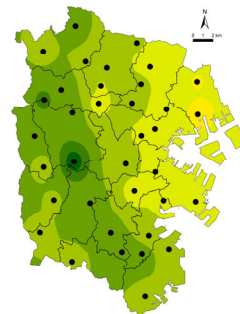

## 地盤環境

地盤沈下の常時監視、地下水位の定点観測の結果について横浜市WEBで情報提供を行っています。また、地盤情報の収集・整理を行っています。

地盤観測所メンテナンス

地下水位・地盤収縮量の情報は提供

## 都市の暑さ対策

地球温暖化や気候変動の影響により厳しさの増す横浜市内の暑さの状況把握のため、市内36か所で夏の気温観測を実施しています。また暑さ対策技術の効果検証など、熱環境調査を行っています。

2025年7～8月

2015年から2024年までの平均  
平均気温分布図

横浜赤レンガ倉庫でのフラクタル日除けの効果検証