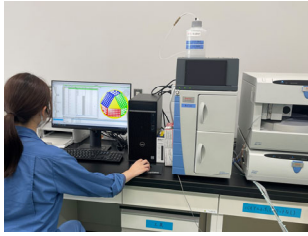

## 試験検査・環境危機管理対策

工場排水、大気環境中の有害化学物質やアスベスト等の試験検査のほか、河川の水質調査やマイクロプラスチック調査などを行っています。

アスベストの電子顕微鏡画像

水質分析

マイクロプラスチック調査

大気分析機器