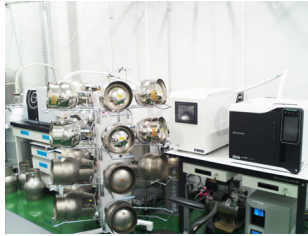

## 試験検査・環境危機管理対策

工場排水、大気環境中の有害化学物質やアスベスト等の試験検査のほか、河川の水質調査やマイクロプラスチック調査などを行っています。

アスベストの電子顕微鏡画像

水質分析

マイクロプラスチック調査

大気分析機器