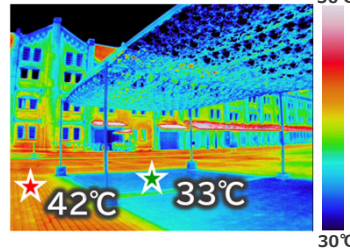

## 都市の暑さ対策

地球温暖化や気候変動の影響により厳しさの増す横浜市内の暑さの状況把握のため、市内36か所で夏の気温観測を実施しています。また暑さ対策技術の効果検証など、熱環境調査を行っています。

2025年7～8月

2015年から2024年までの平均  
平均気温分布図

横浜赤レンガ倉庫でのフラクタル日除けの効果検証