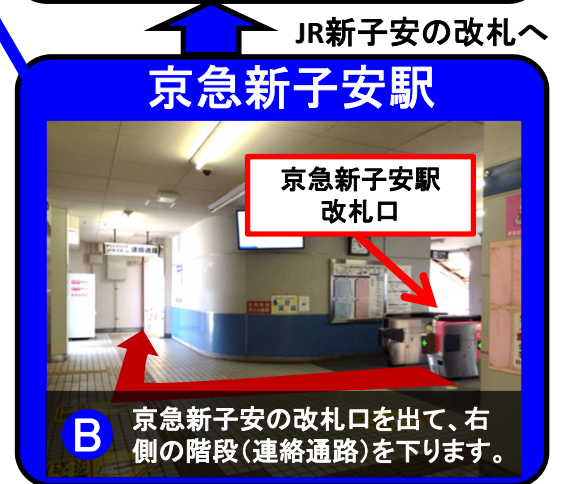

横浜市環境科学研究所 案内図

■ JR新子安駅または京急新子安駅から海側方向へ歩いて約15分程度です。

JR新子安の改札へ

KanKen