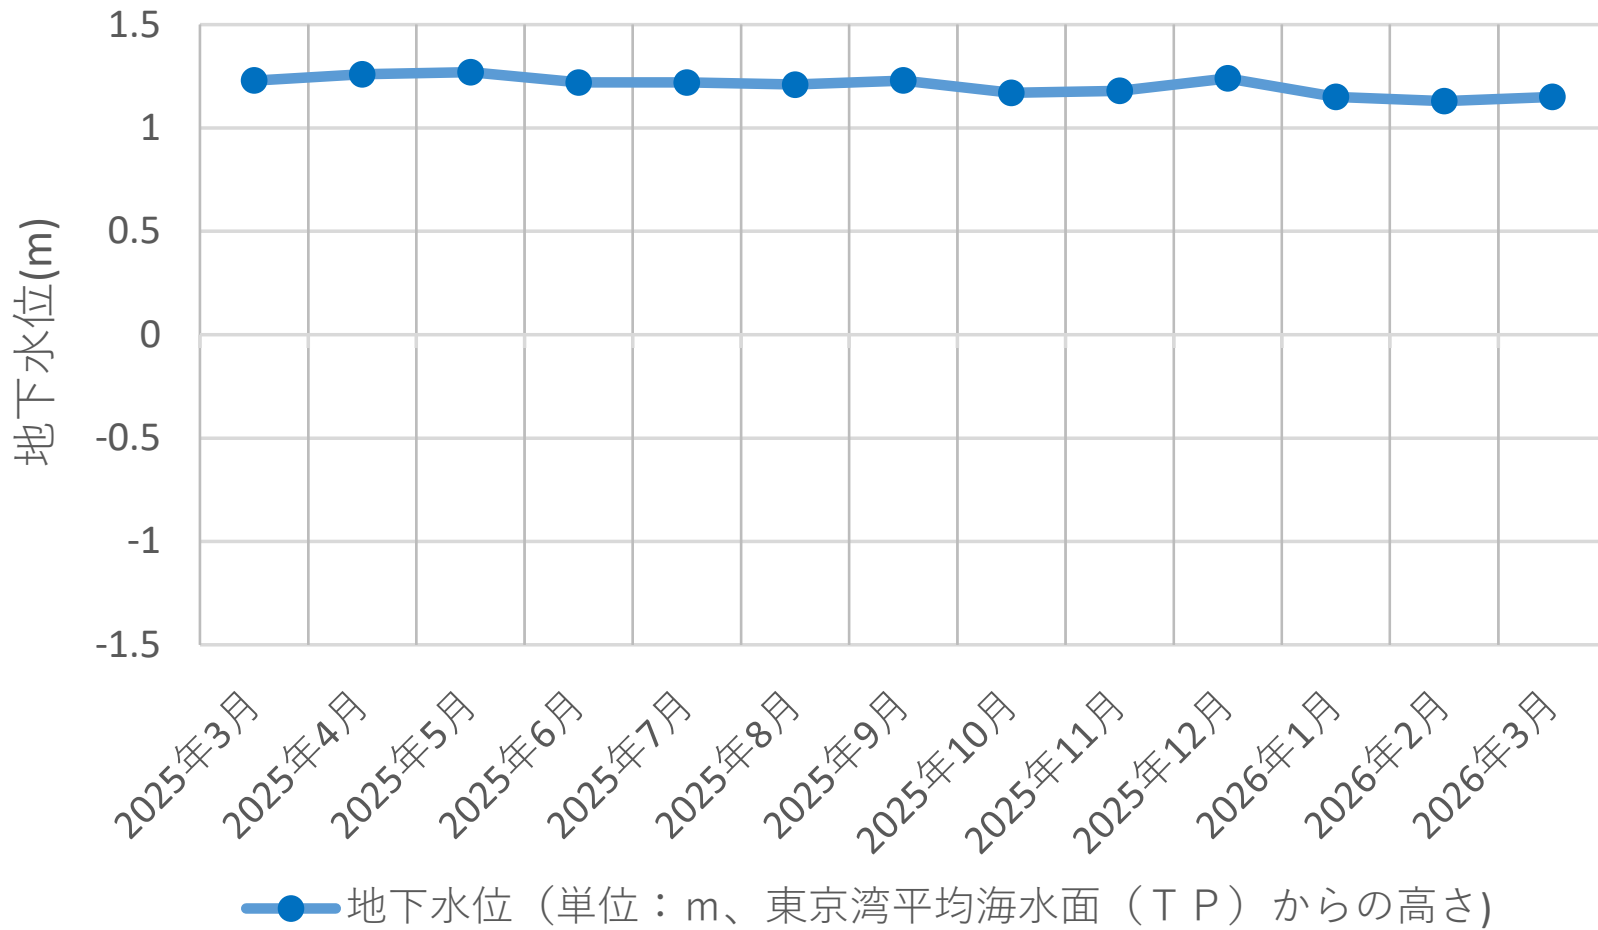

市場中学校深井戸（59m）