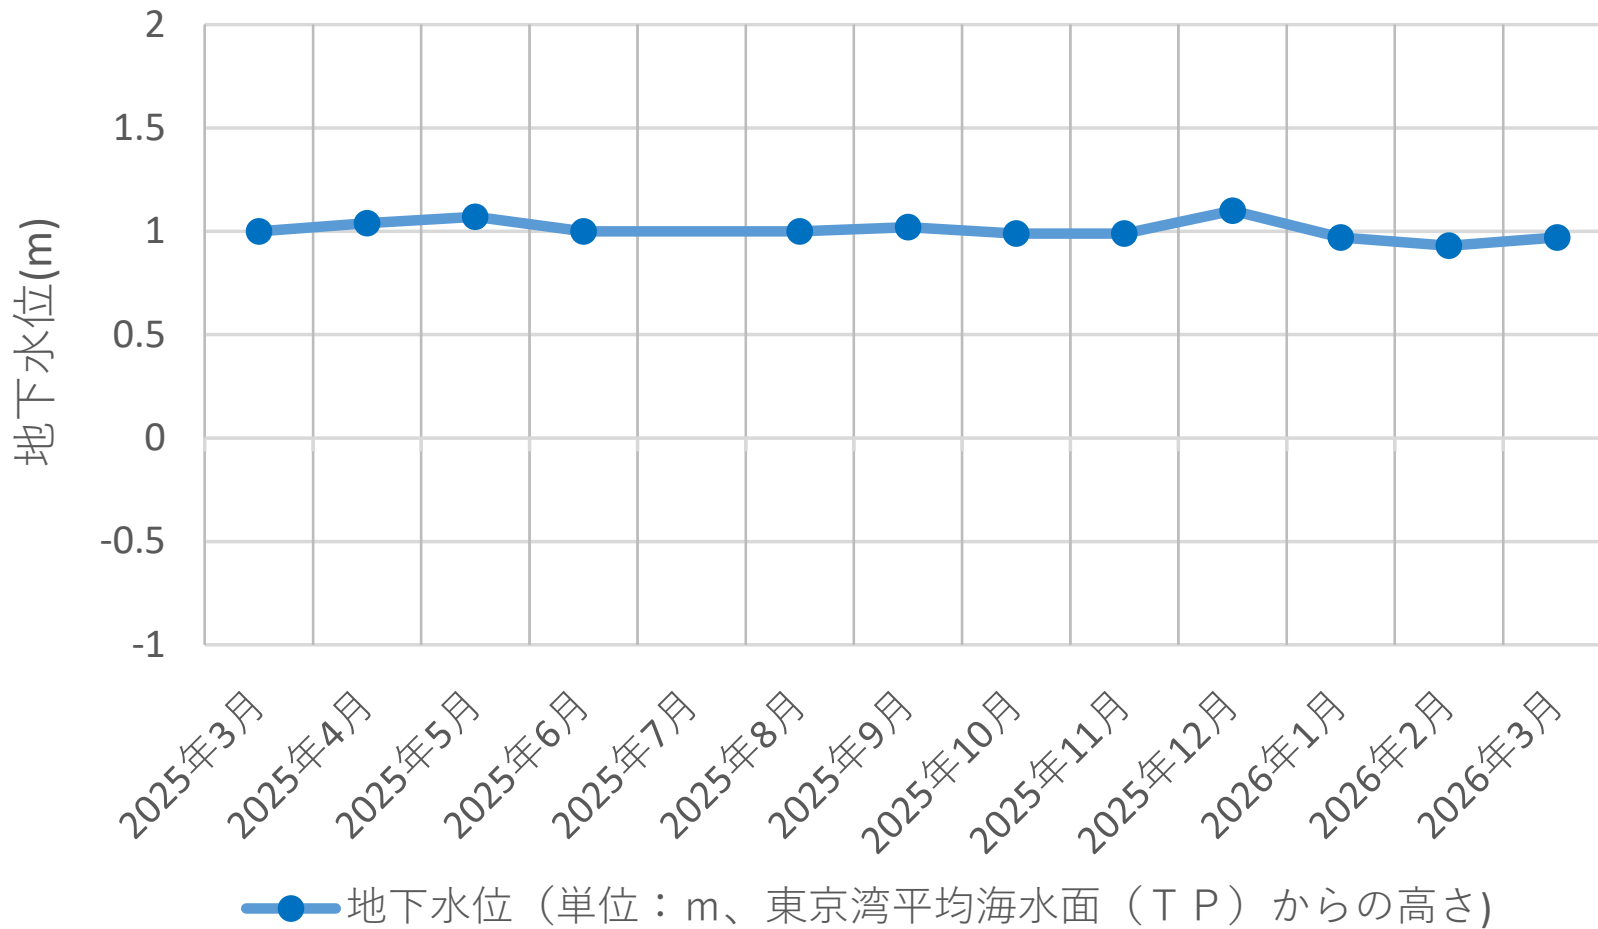

# 市場中学校浅井戸 (8m)

## 市場中学校中井戸（32m）

(グラフ中、マーカーの無い月は欠測)