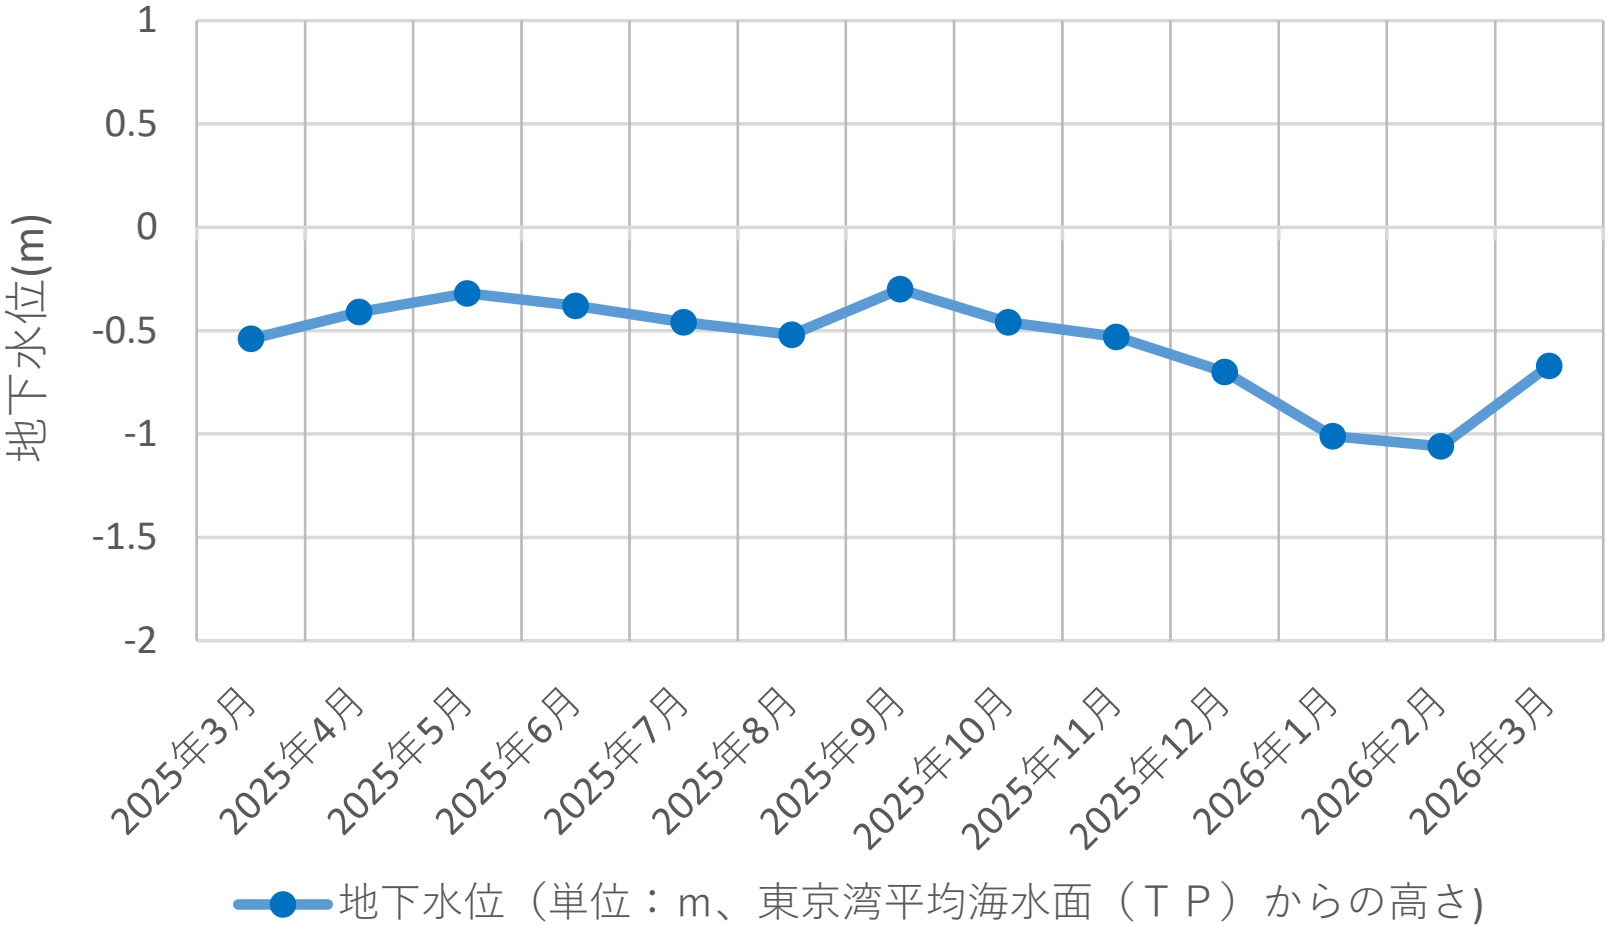

# 市場中学校浅井戸 (8m)