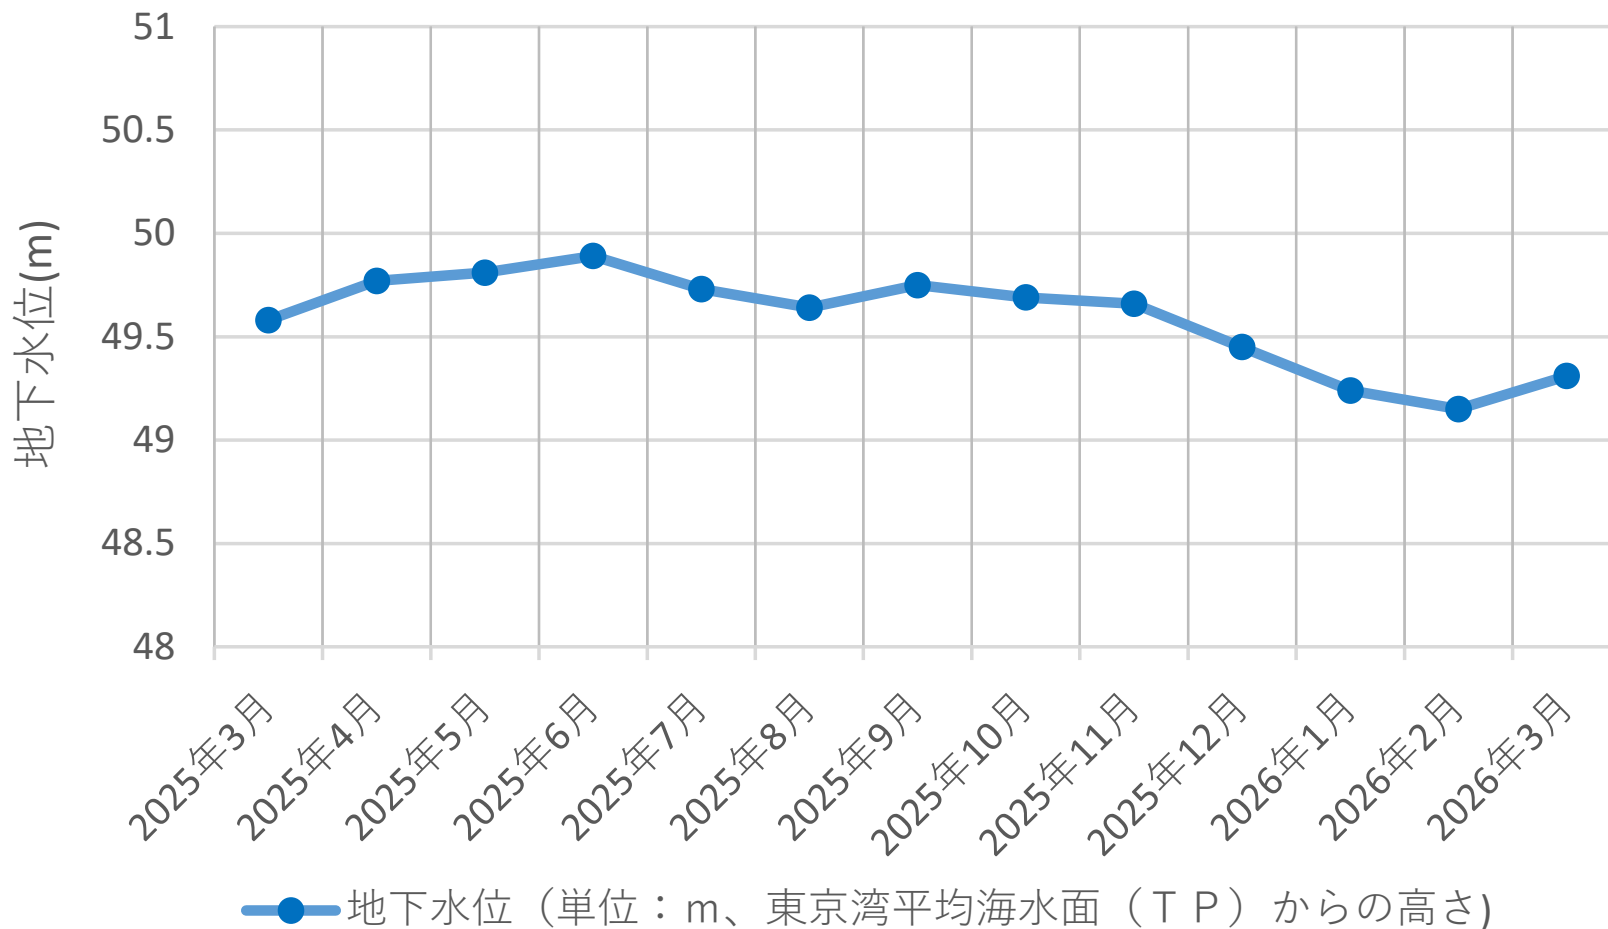

南希望が丘中学校 (44m)