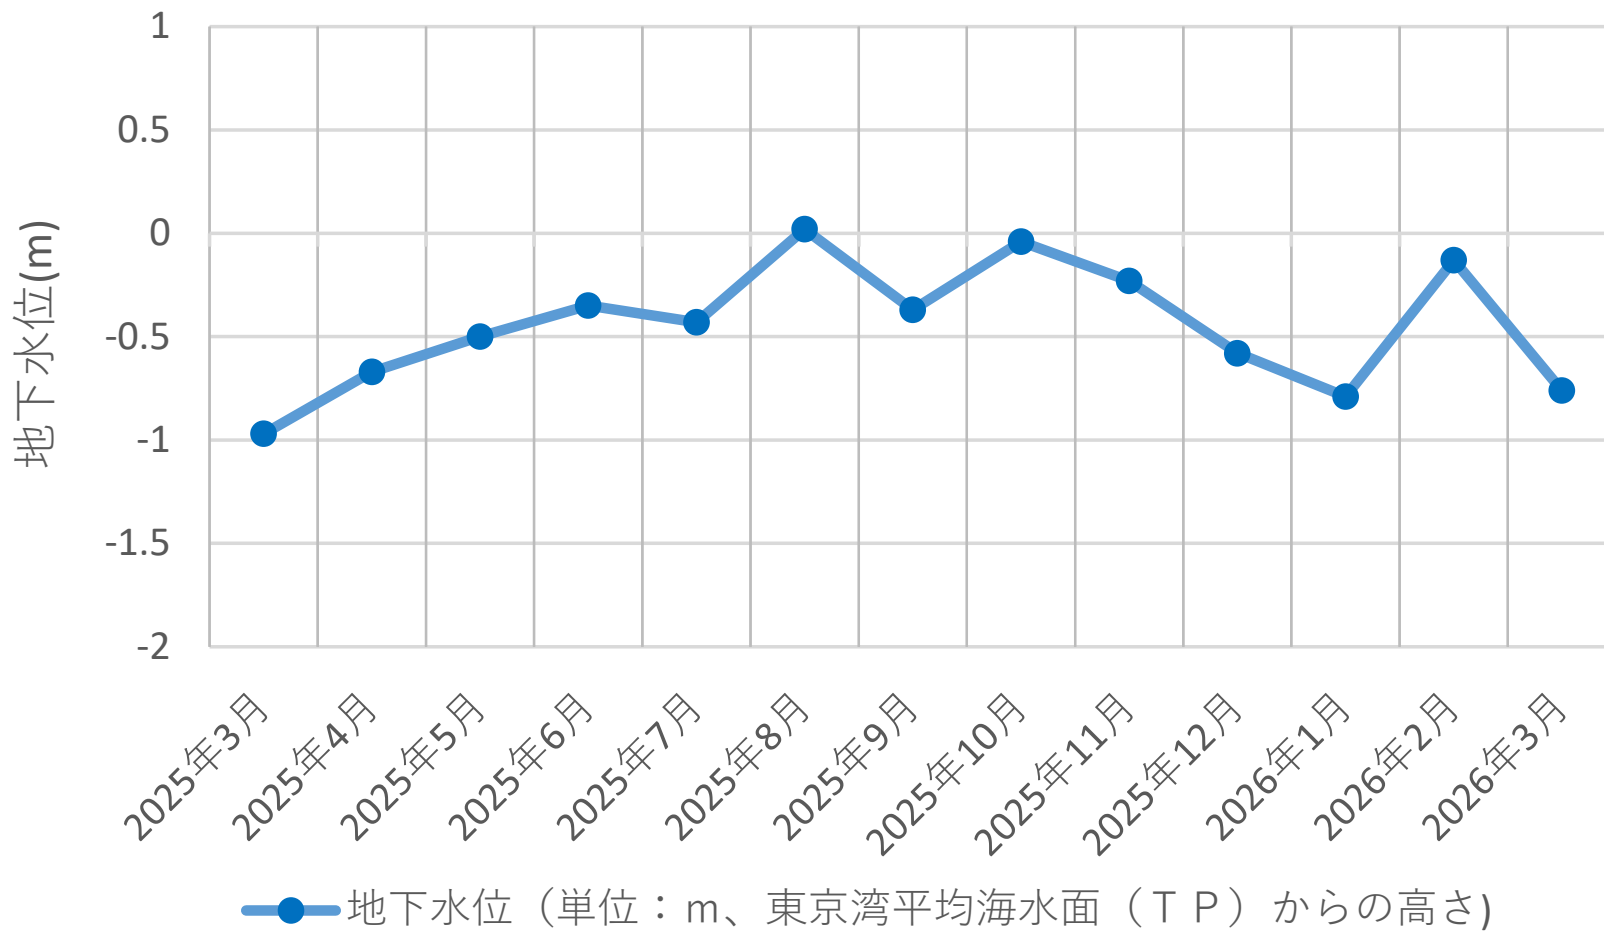

みなとみらい21地区 (50m)