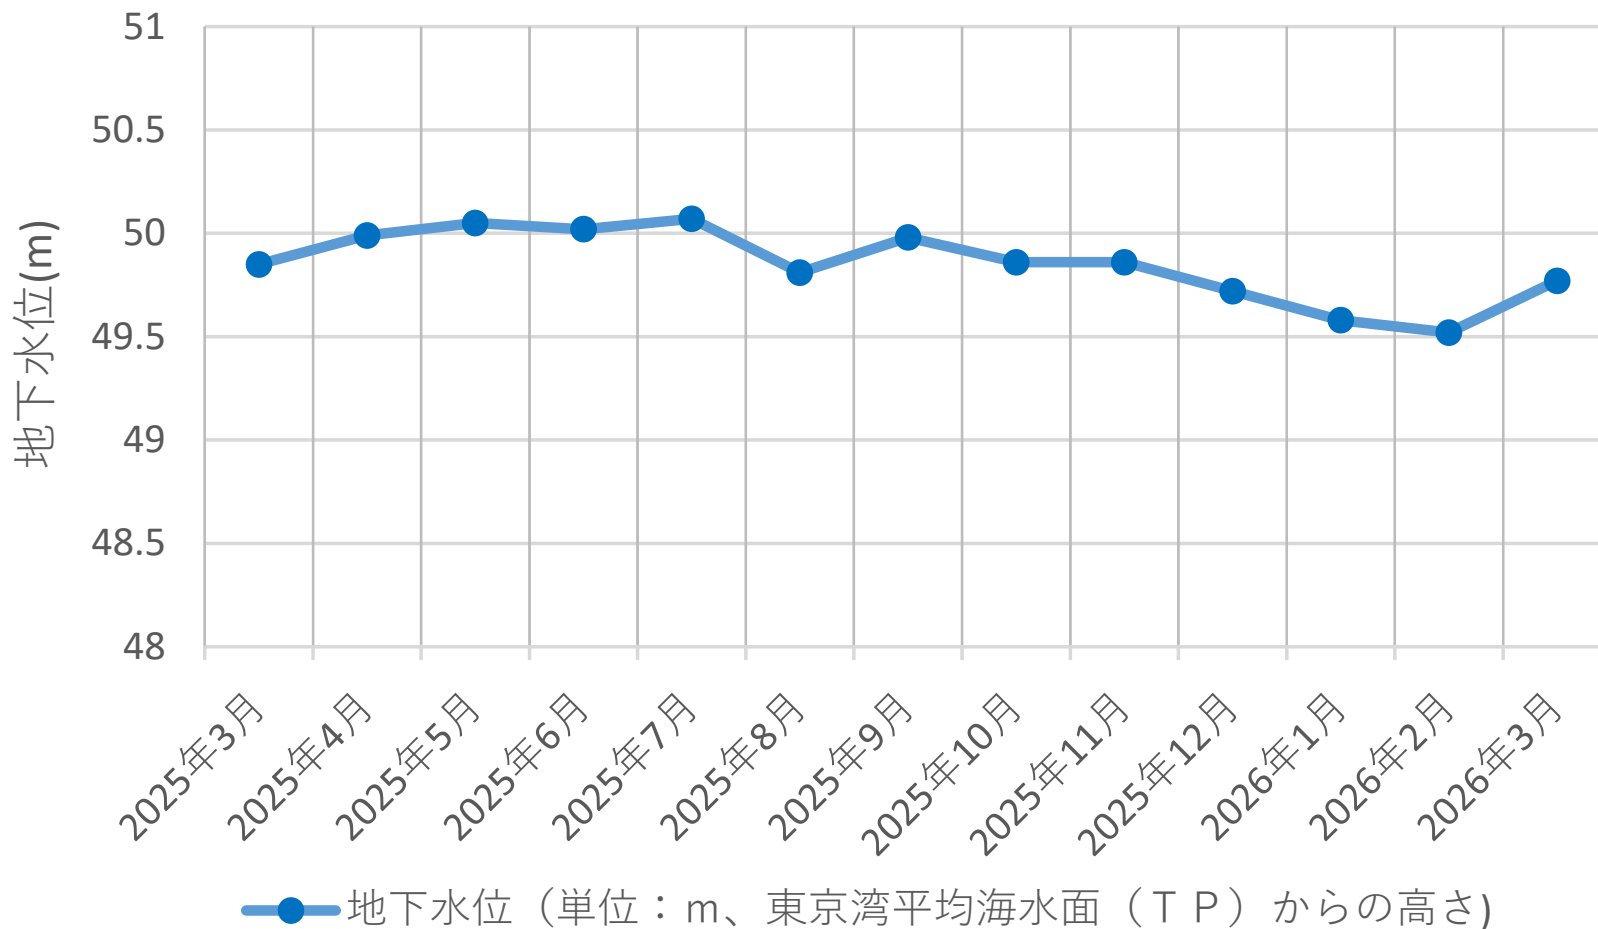

左近山団地 (51m)