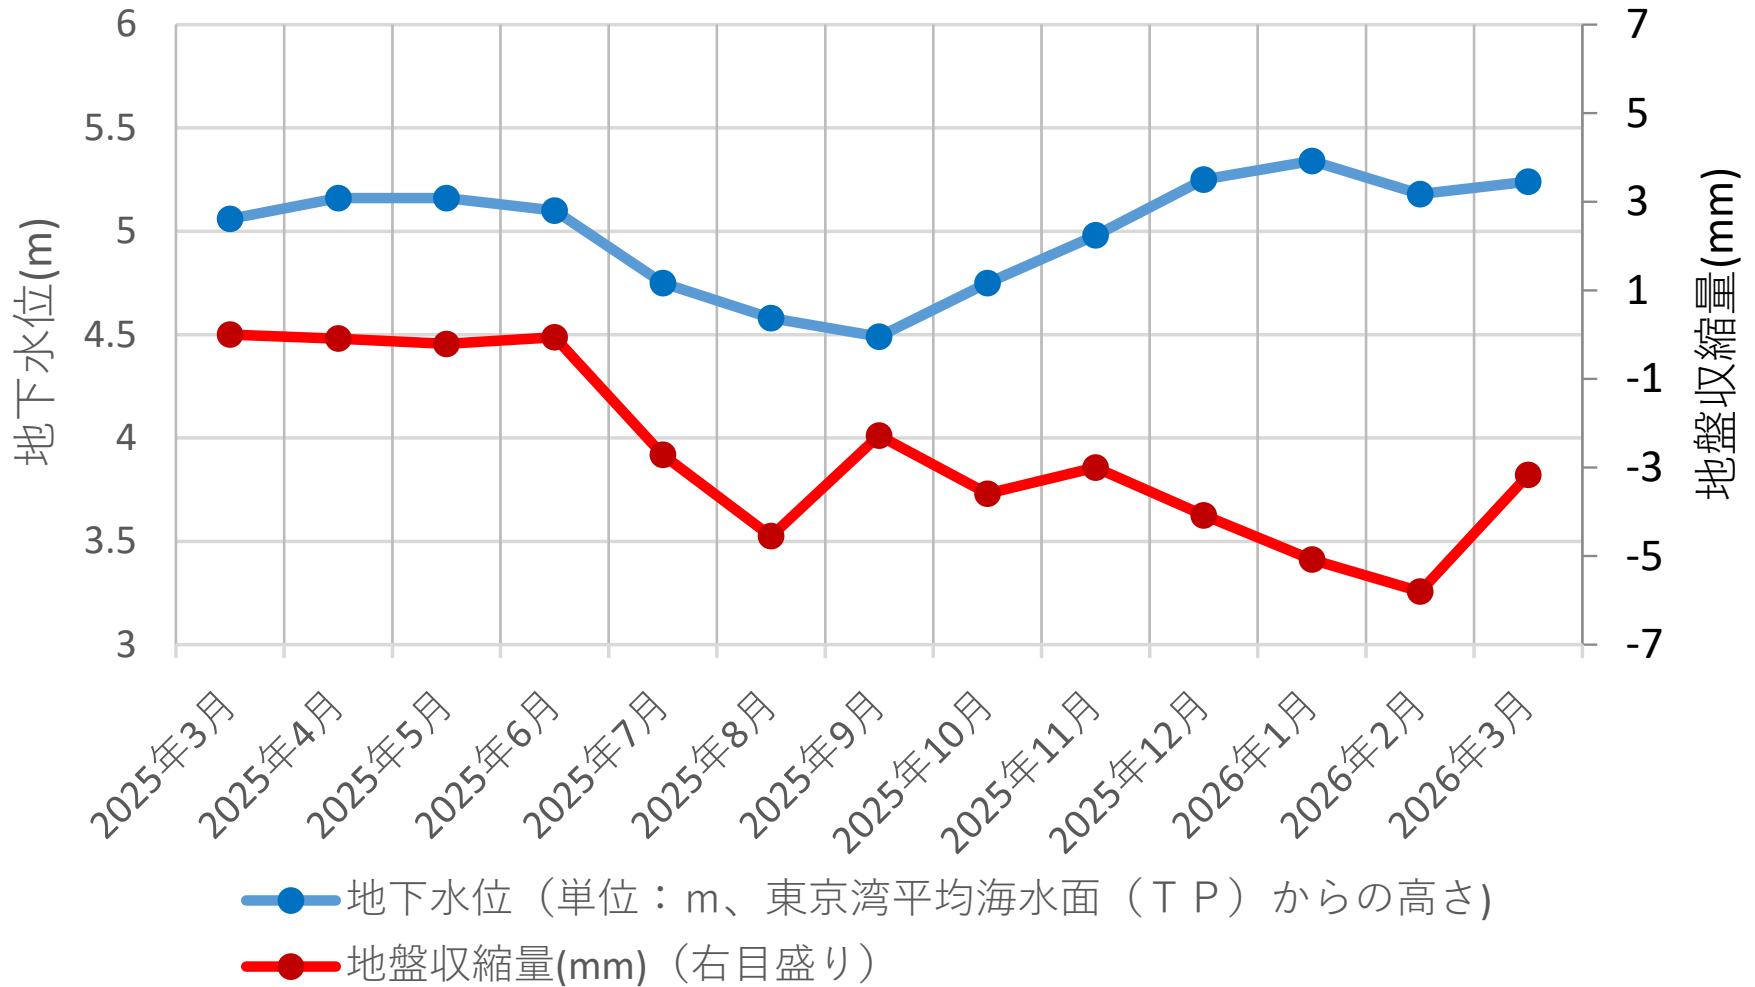

佐江戸公園-2 (88m)