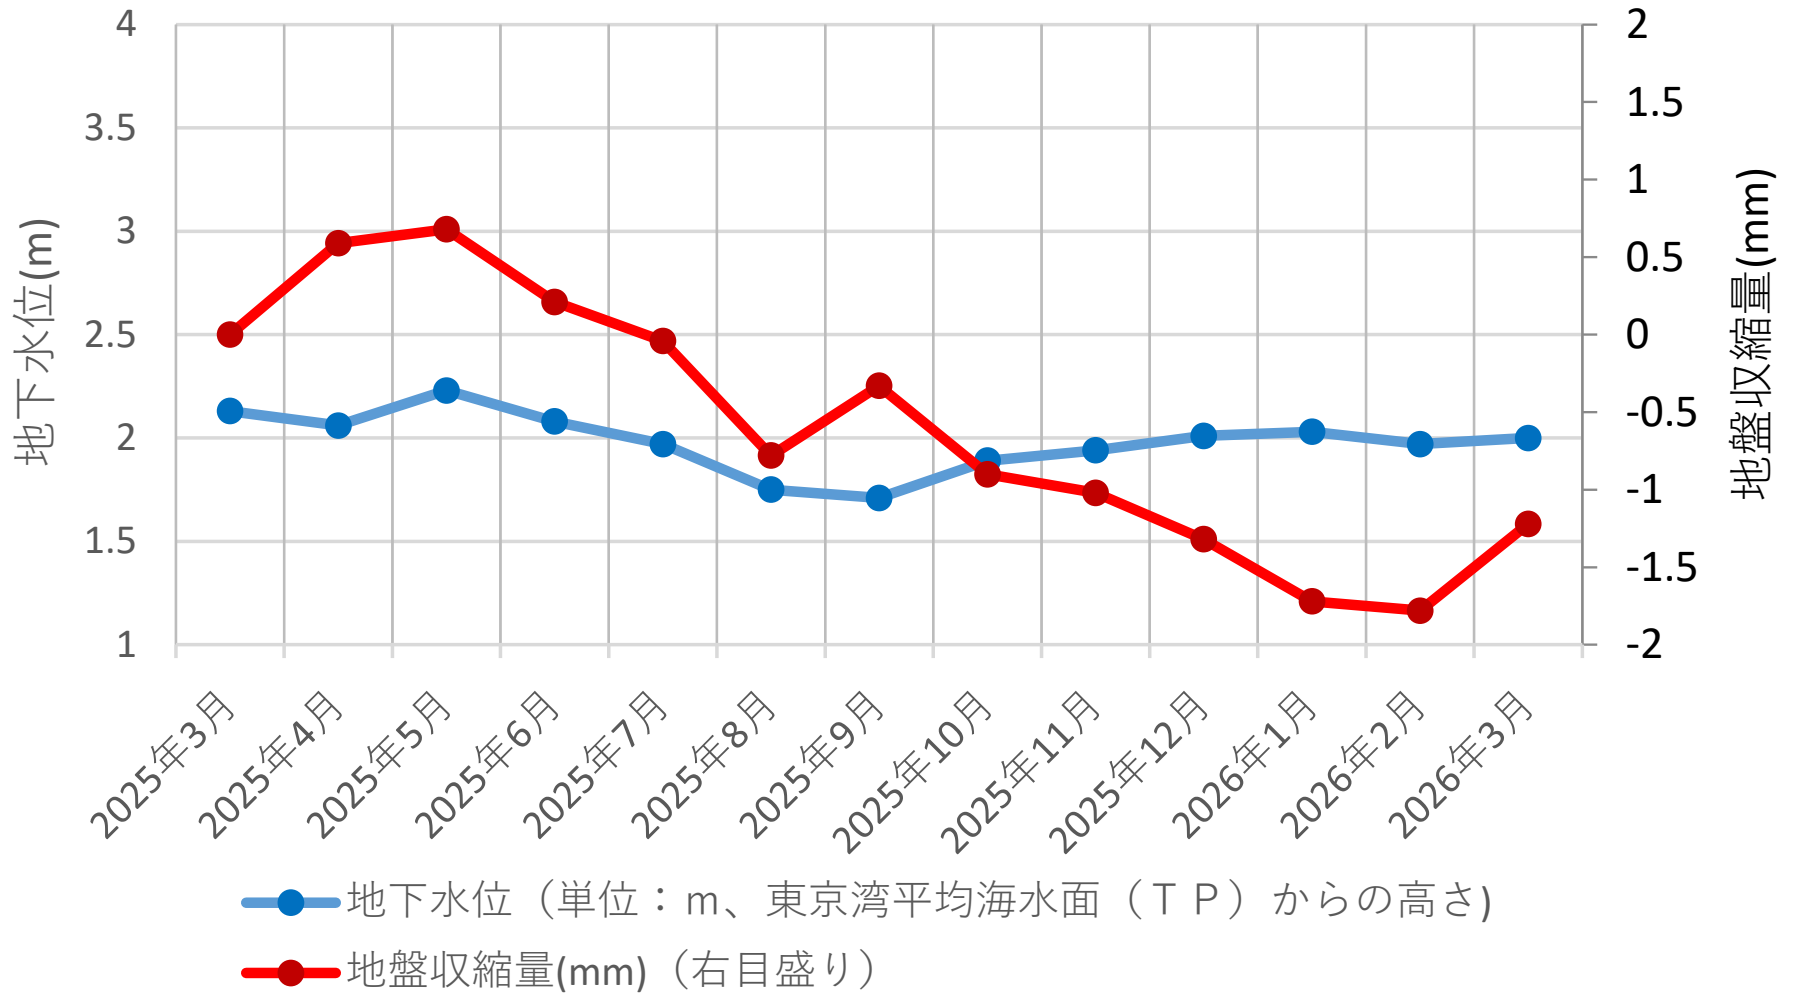

市場小学校 (66m)

横浜公園 (57m)

岡野公園 (32m)

新羽公園-1 (80m)

新羽公園-2 (40m)

戸塚区秋葉町 (150m)

新横浜駅前公園-1 (25m)

新横浜駅前公園-2 (60m)