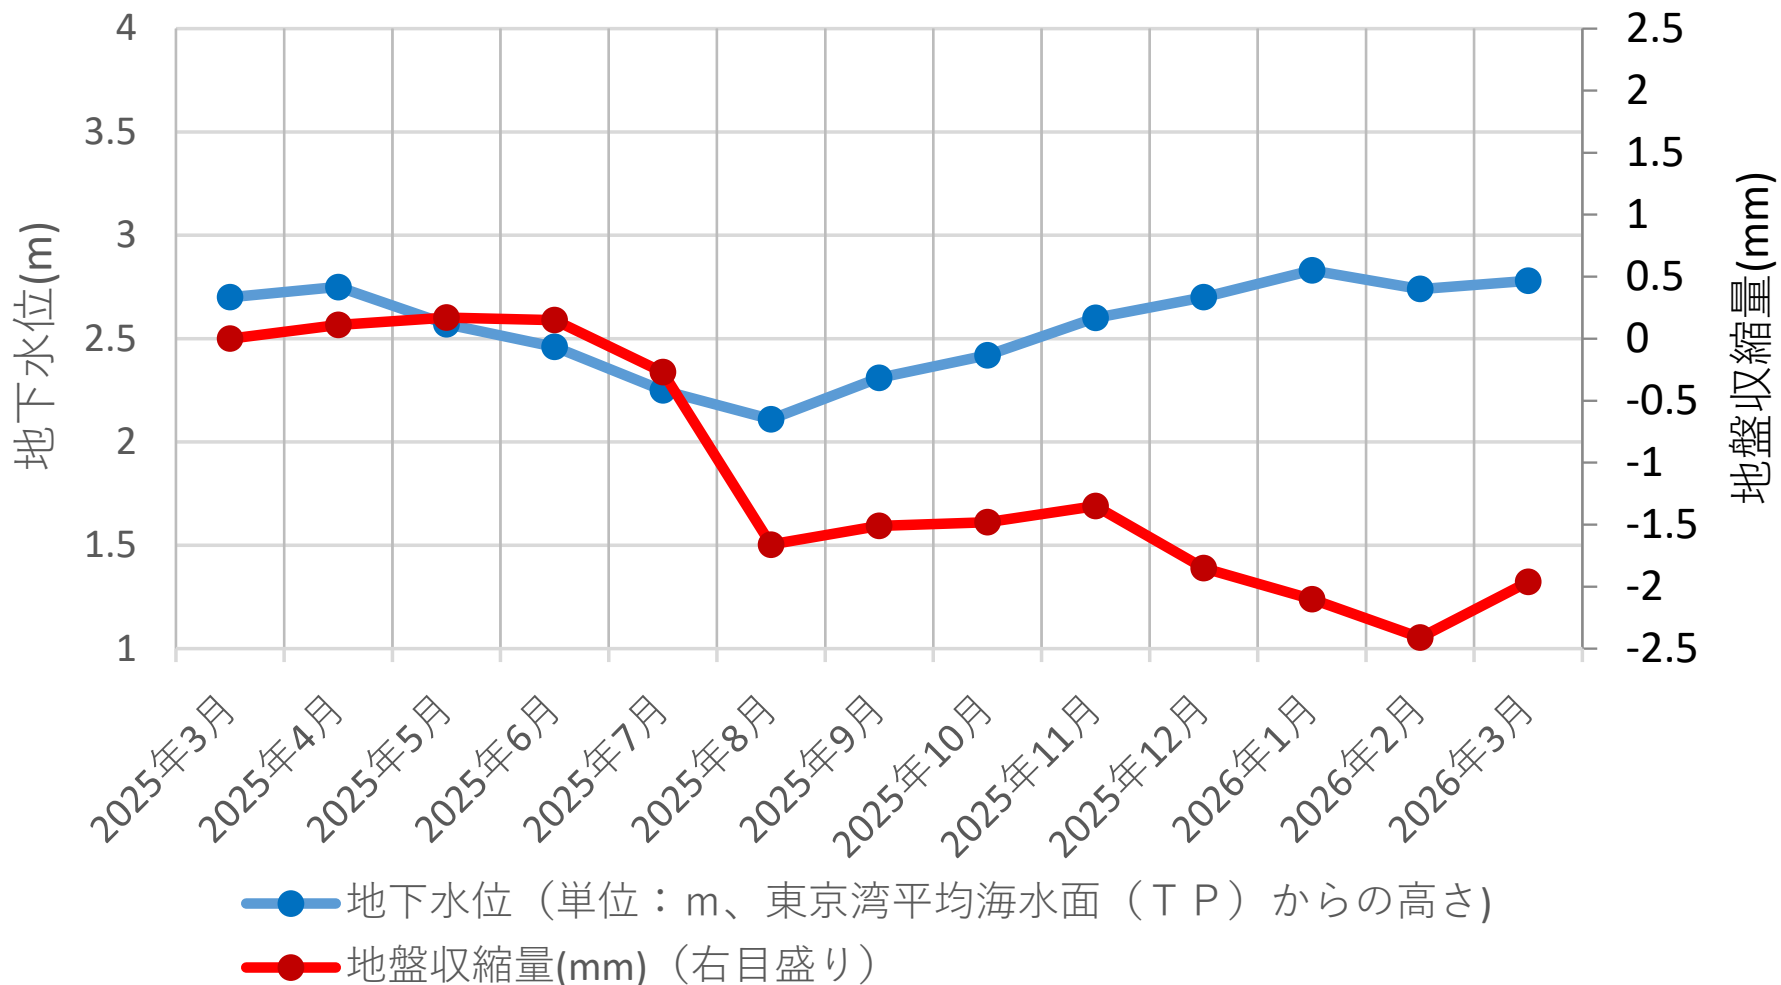

新横浜駅前公園-3 (117m)