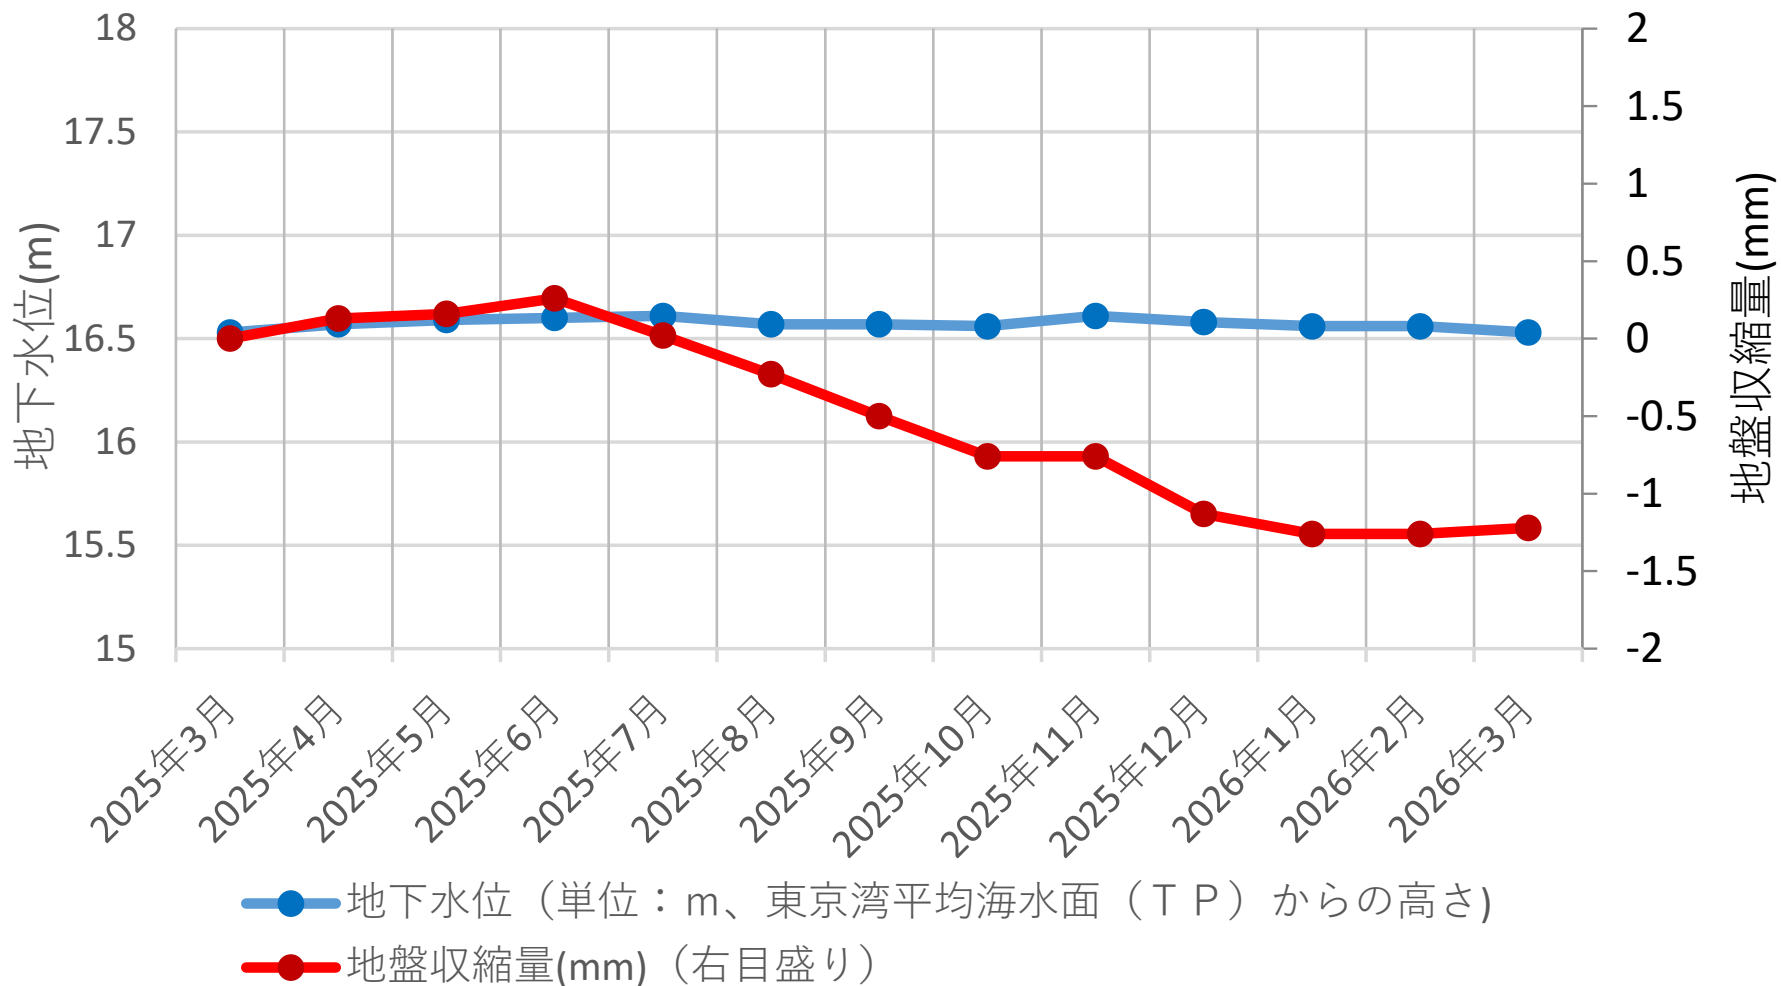

市場小学校 (66m)

横浜公園 (57m)

岡野公園 (32m)

新羽公園-1 (80m)

新羽公園-2 (40m)

戸塚区秋葉町 (150m)

新横浜駅前公園-1 (25m)

新横浜駅前公園-2 (60m)