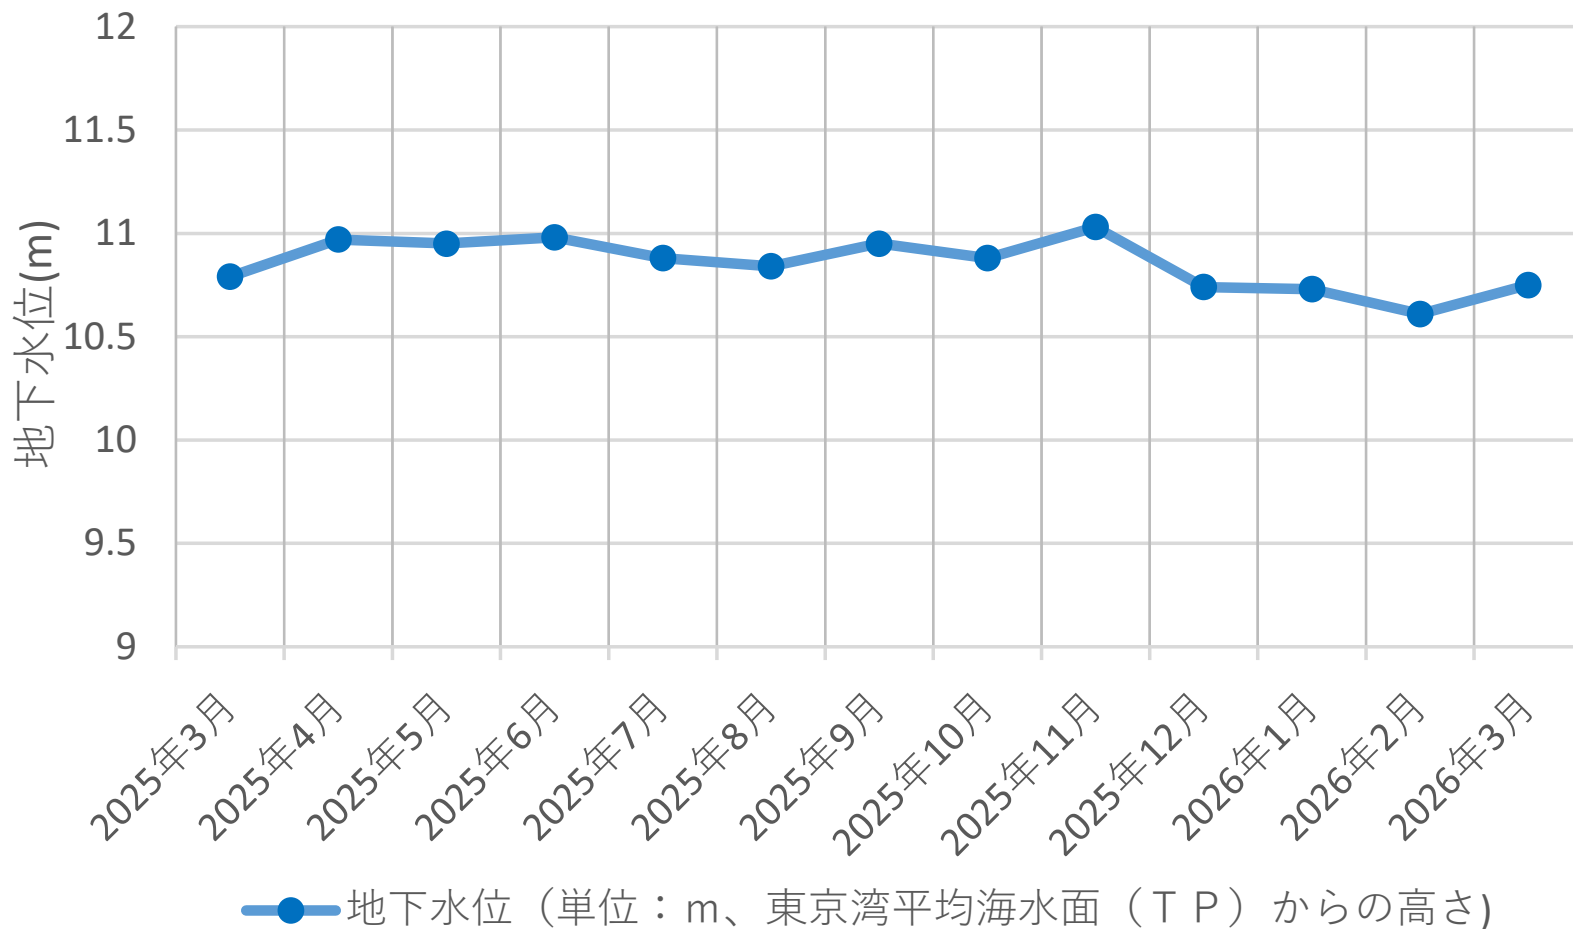

新横浜駅前公園-3 (117m)

佐江戸公園-1 (16m)

佐江戸公園-2 (88m)

西寺尾公園 (17m)

矢部団地（10m）

上倉田団地（15m）