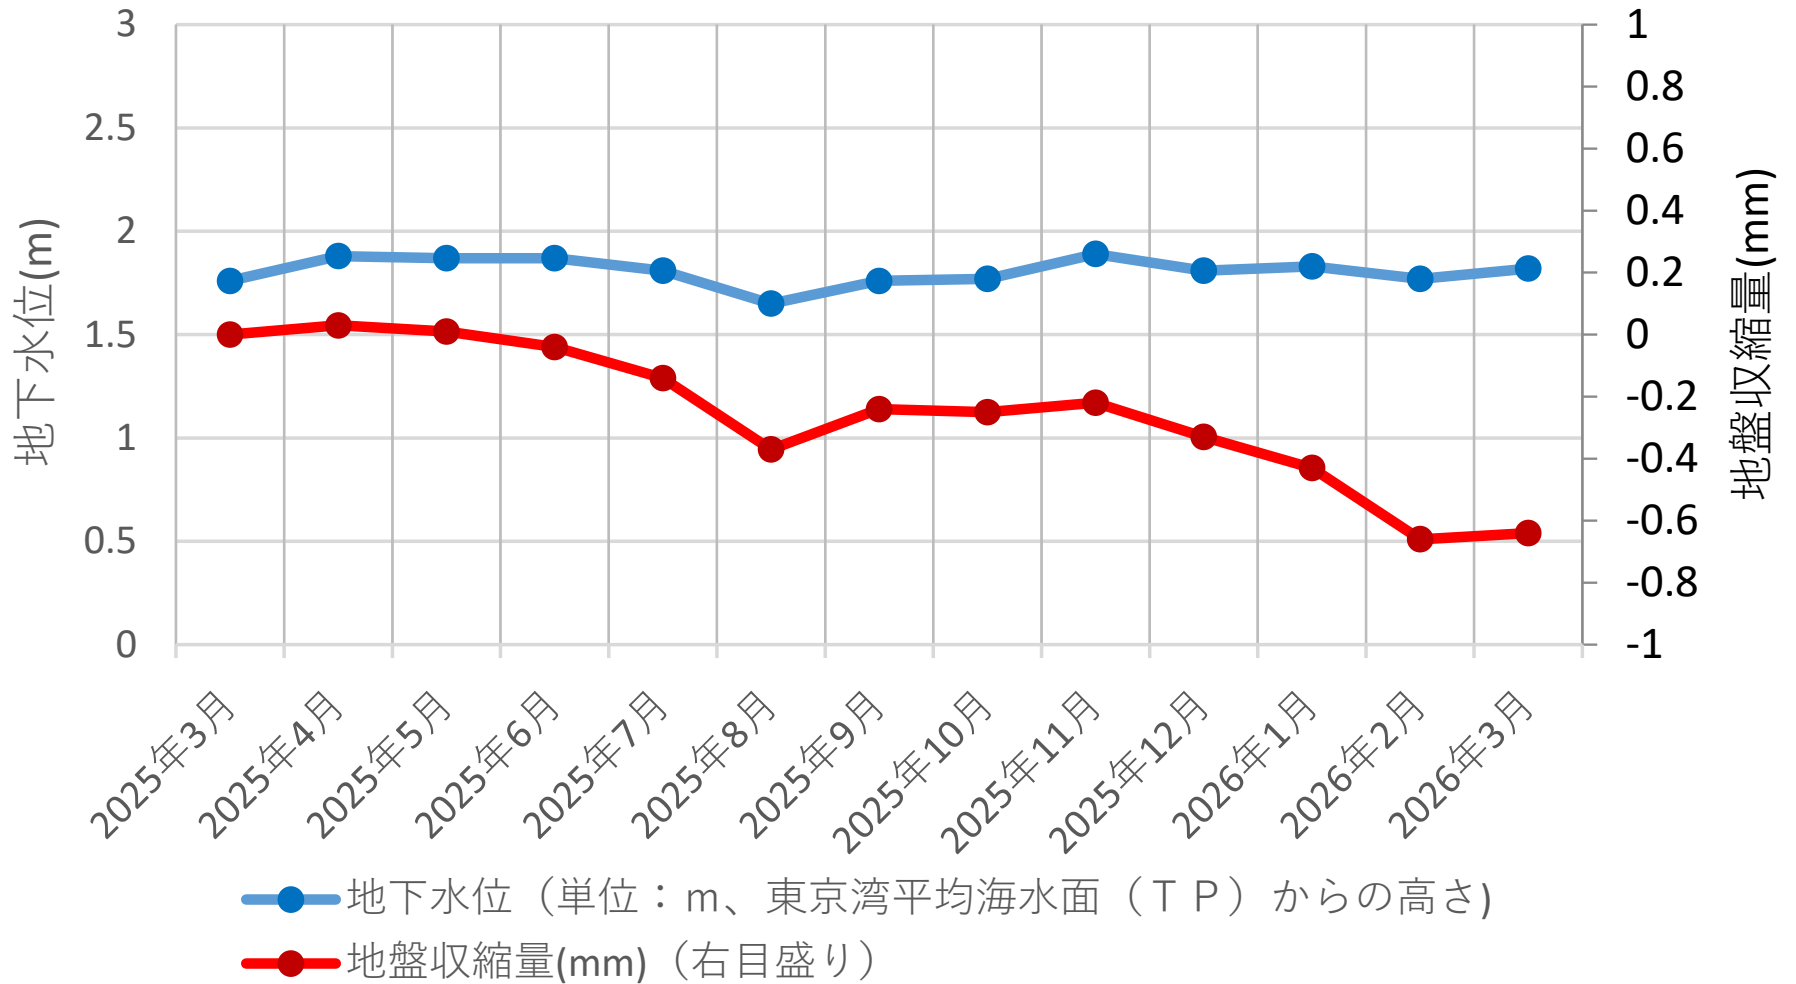

市場小学校 (66m)

横浜公園 (57m)

岡野公園 (32m)

新羽公園-1 (80m)

新羽公園-2 (40m)

戸塚区秋葉町 (150m)

新横浜駅前公園-1 (25m)

新横浜駅前公園-2 (60m)