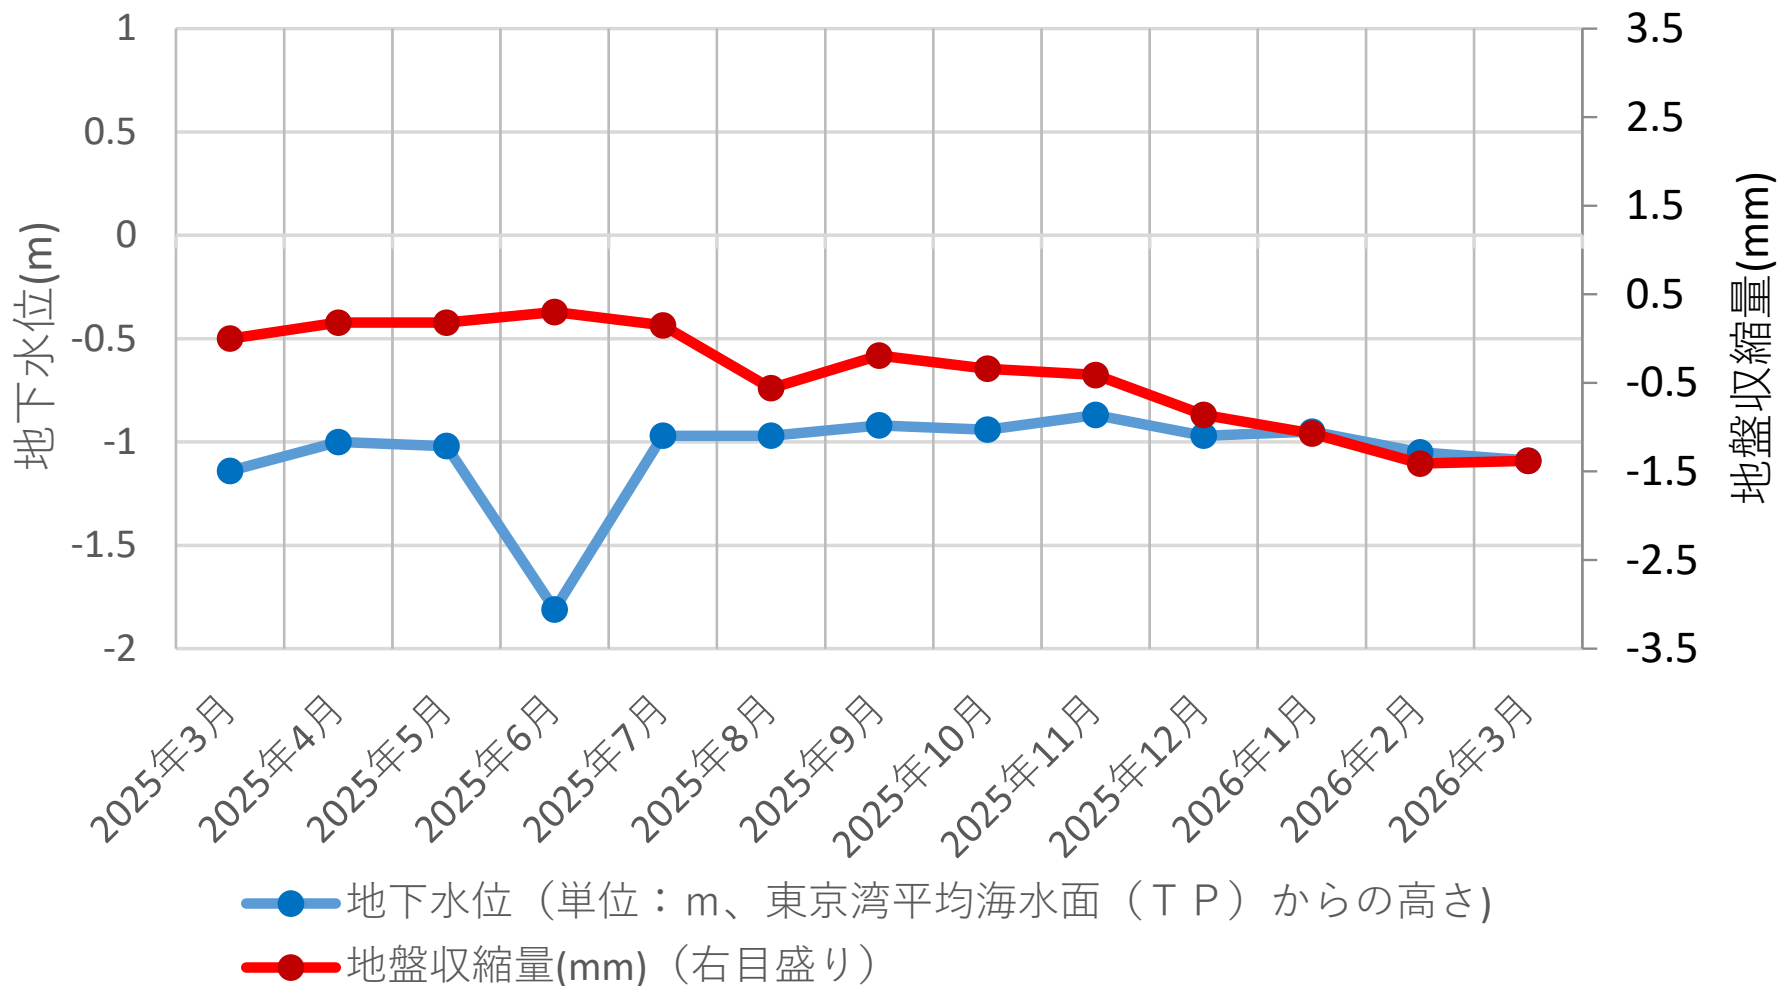

市場小学校 (66m)

横浜公園 (57m)

岡野公園 (32m)

新羽公園-1 (80m)

新羽公園-2 (40m)

戸塚区秋葉町 (150m)

新横浜駅前公園-1 (25m)

新横浜駅前公園-2 (60m)