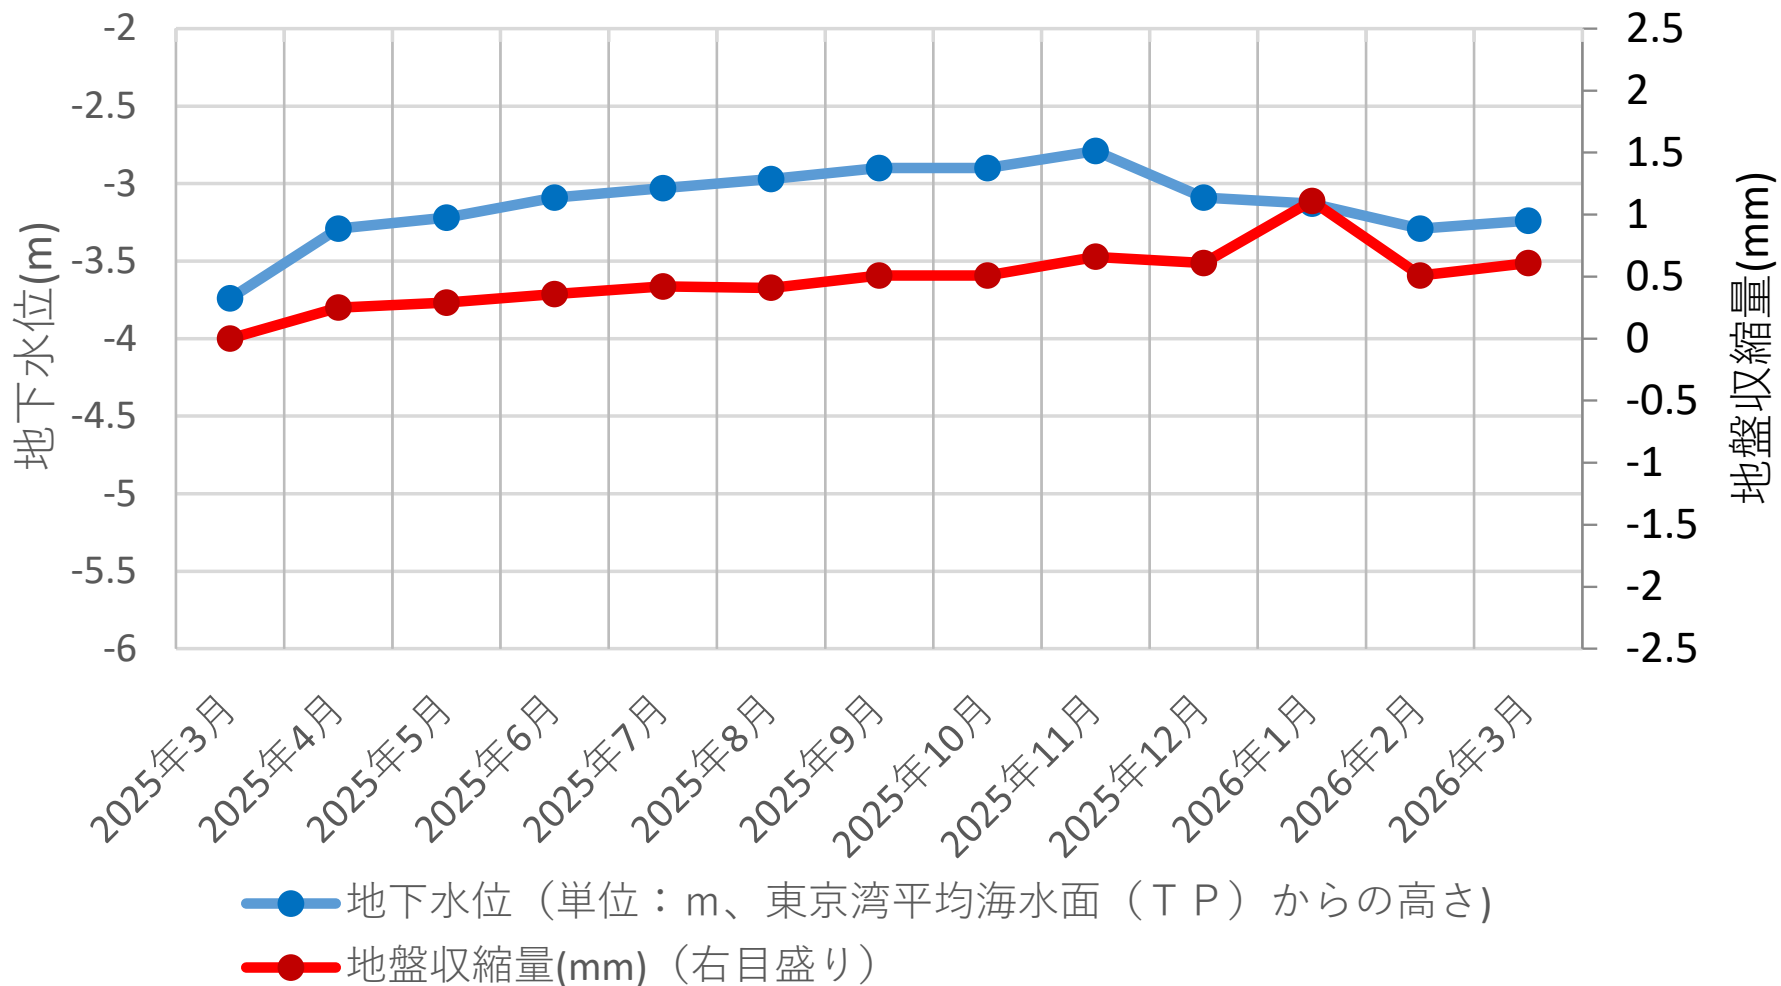

市場小学校 (66m)

横浜公園 (57m)

岡野公園 (32m)

新羽公園-1 (80m)

新羽公園-2 (40m)

戸塚区秋葉町 (150m)

新横浜駅前公園-1 (25m)

新横浜駅前公園-2 (60m)