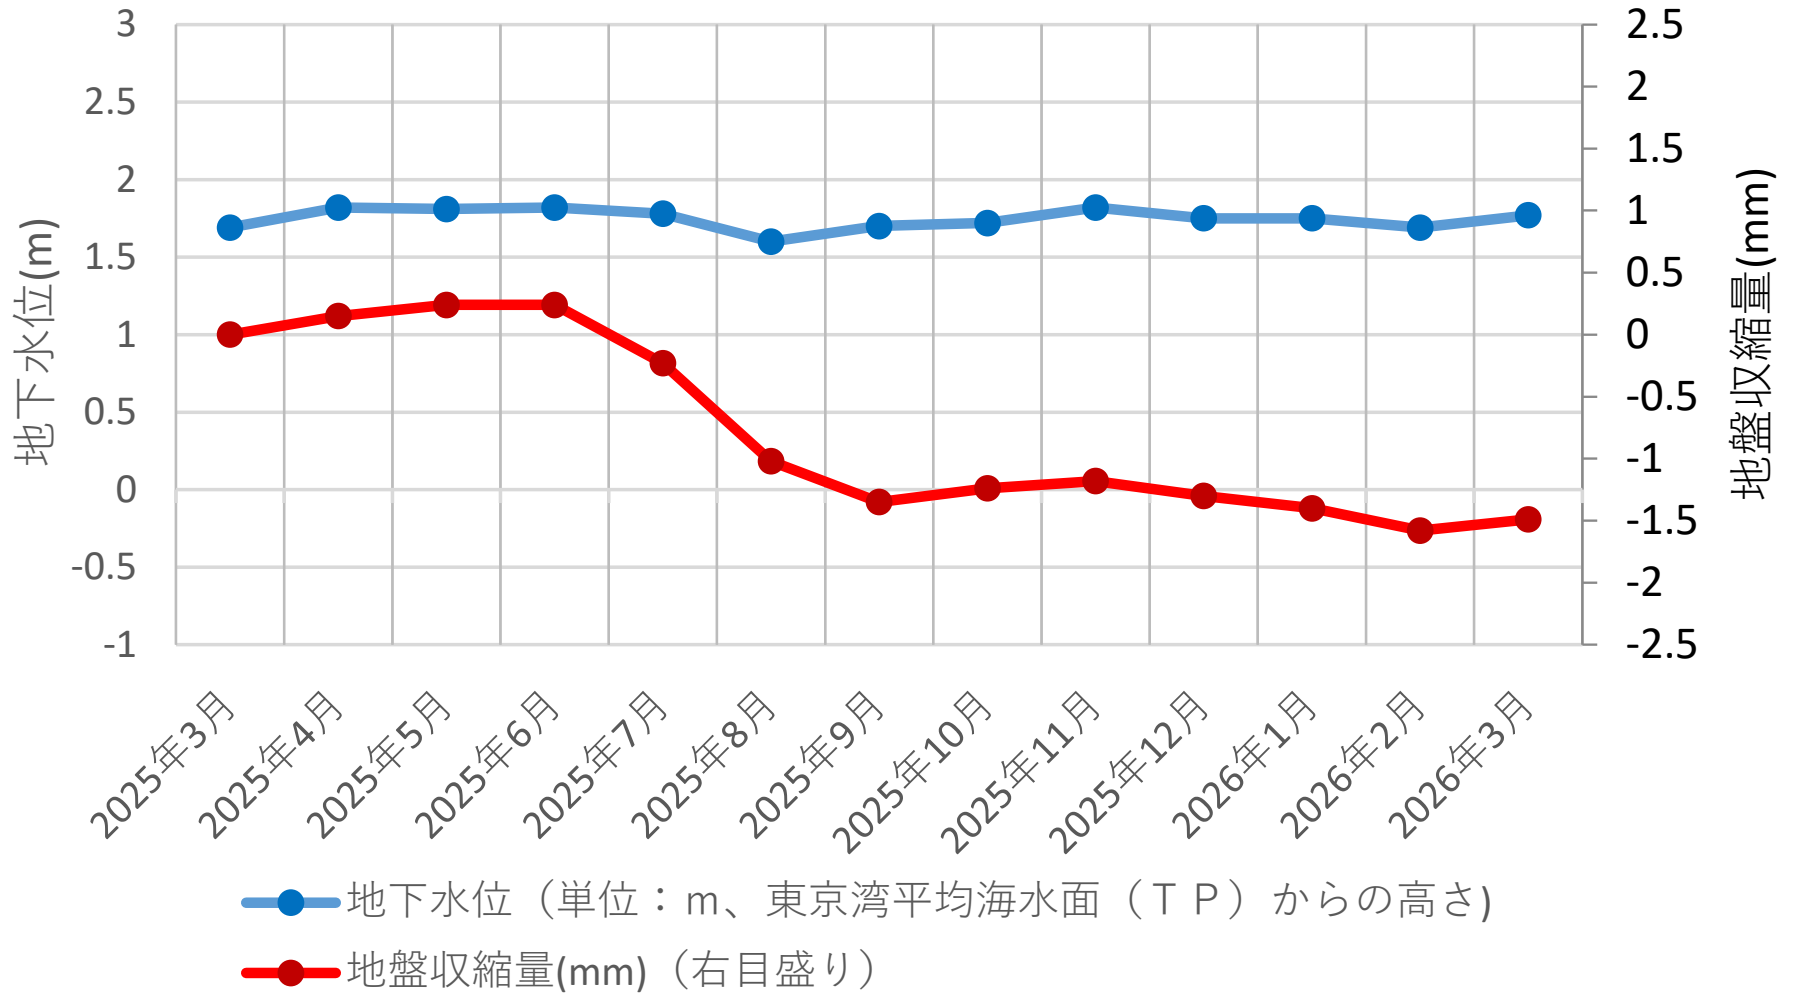

市場小学校 (66m)

横浜公園 (57m)

岡野公園 (32m)

新羽公園-1 (80m)

新羽公園-2 (40m)

戸塚区秋葉町 (150m)

新横浜駅前公園-1 (25m)

新横浜駅前公園-2 (60m)