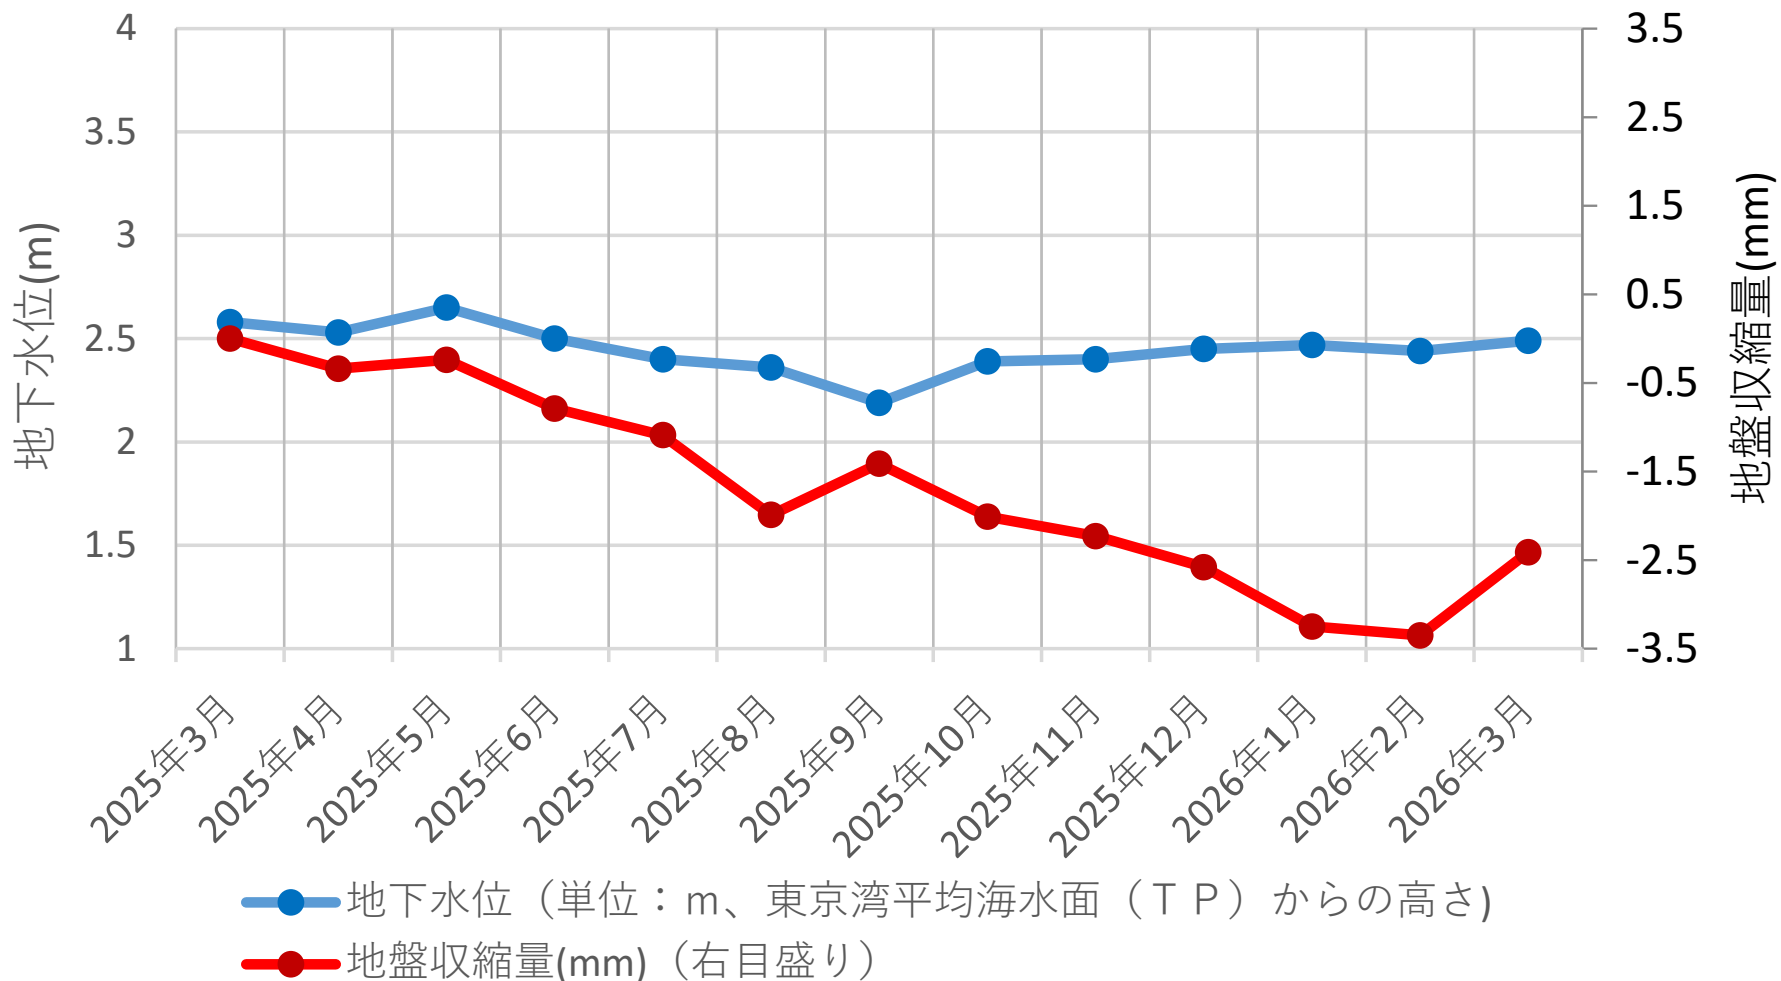

市場小学校 (66m)

横浜公園 (57m)

岡野公園 (32m)

新羽公園-1 (80m)

新羽公園-2 (40m)

戸塚区秋葉町 (150m)

新横浜駅前公園-1 (25m)

新横浜駅前公園-2 (60m)