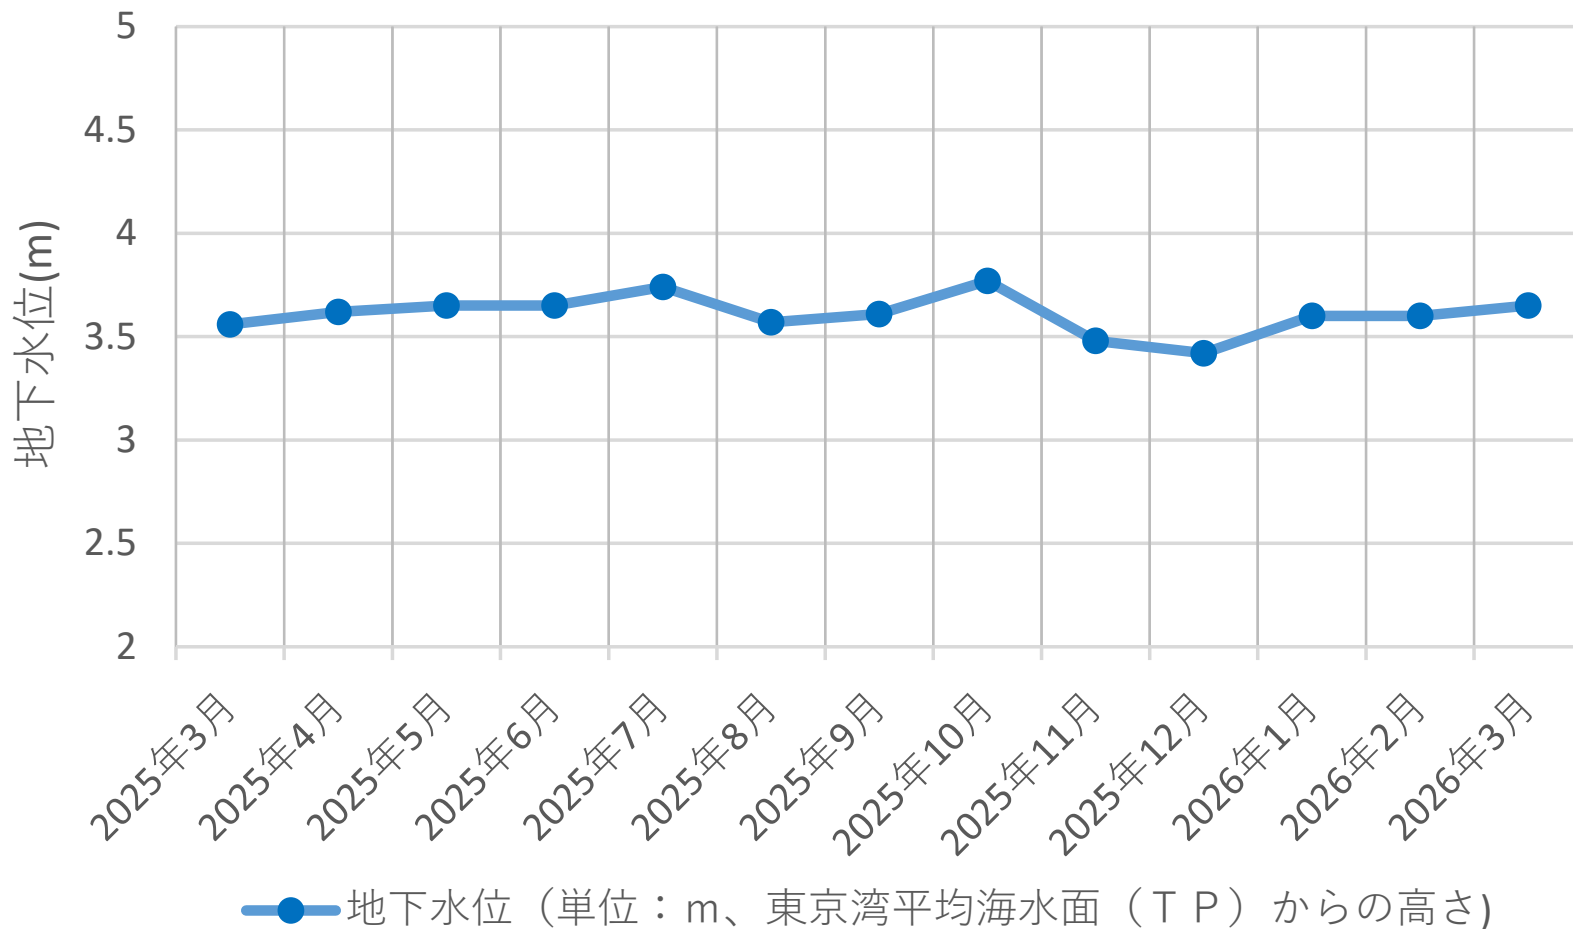

新横浜駅前公園-3 (117m)

佐江戸公園-1 (16m)

佐江戸公園-2 (88m)

西寺尾公園 (17m)

矢部団地（10m）

上倉田団地（15m）