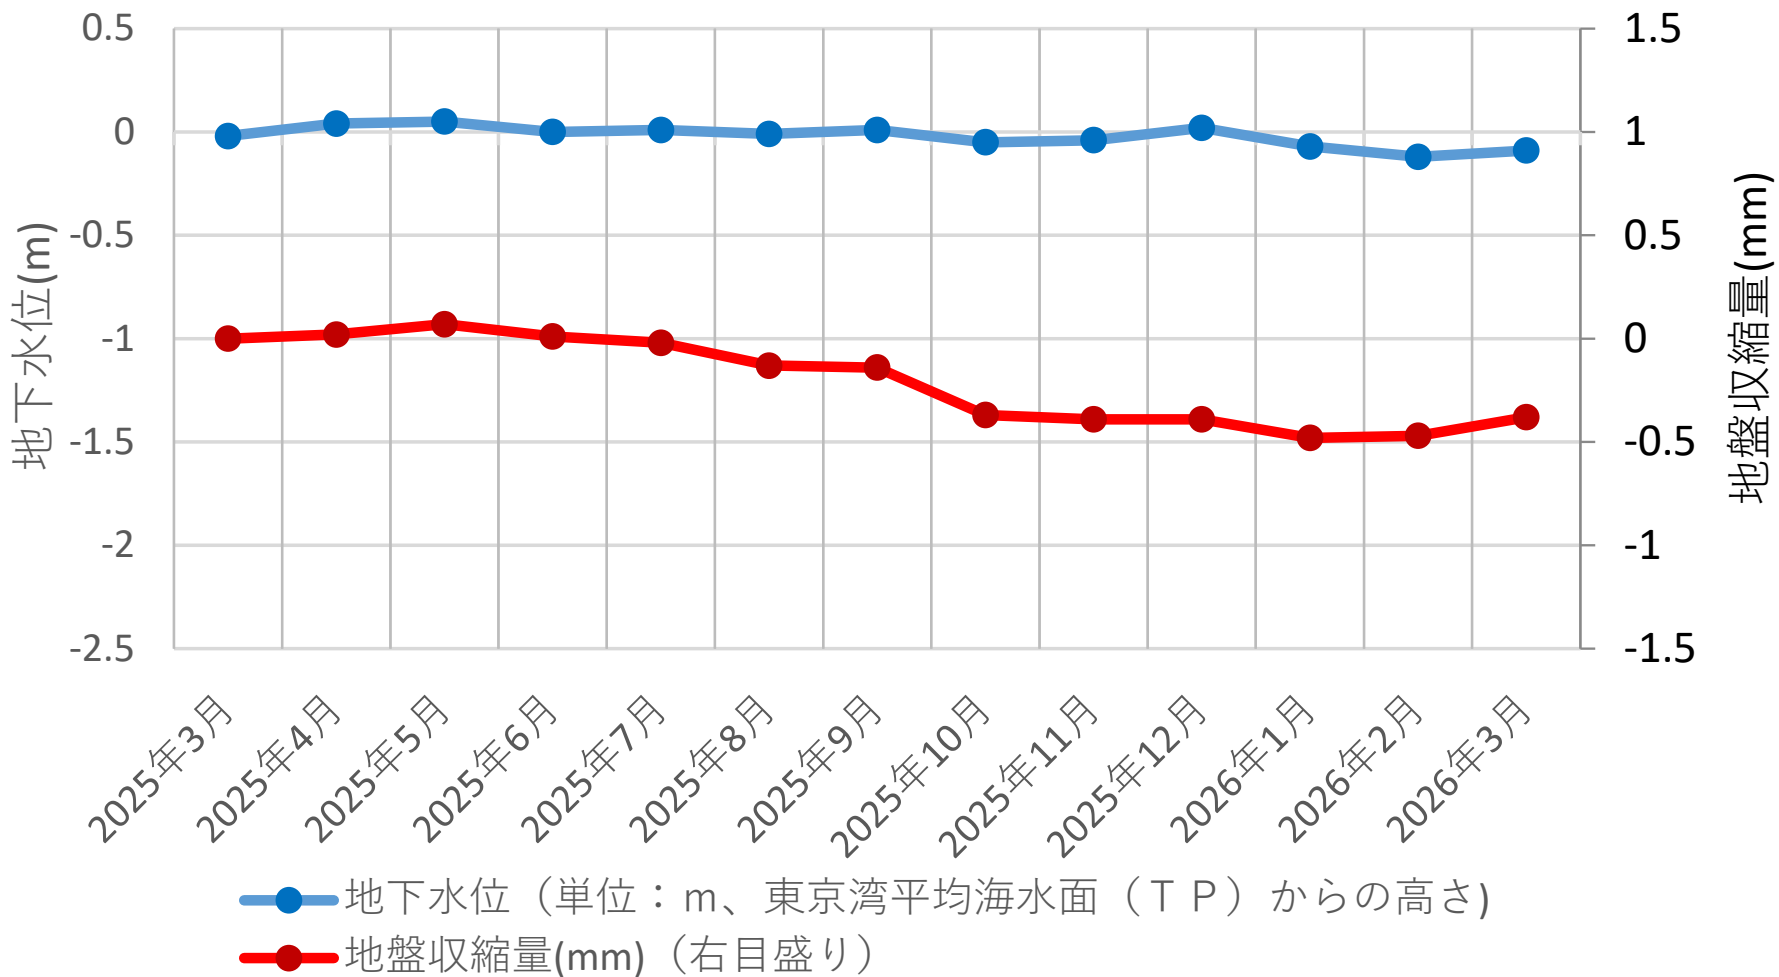

市場小学校 (66m)

横浜公園 (57m)

岡野公園 (32m)

新羽公園-1 (80m)

新羽公園-2 (40m)

戸塚区秋葉町 (150m)

新横浜駅前公園-1 (25m)

新横浜駅前公園-2 (60m)