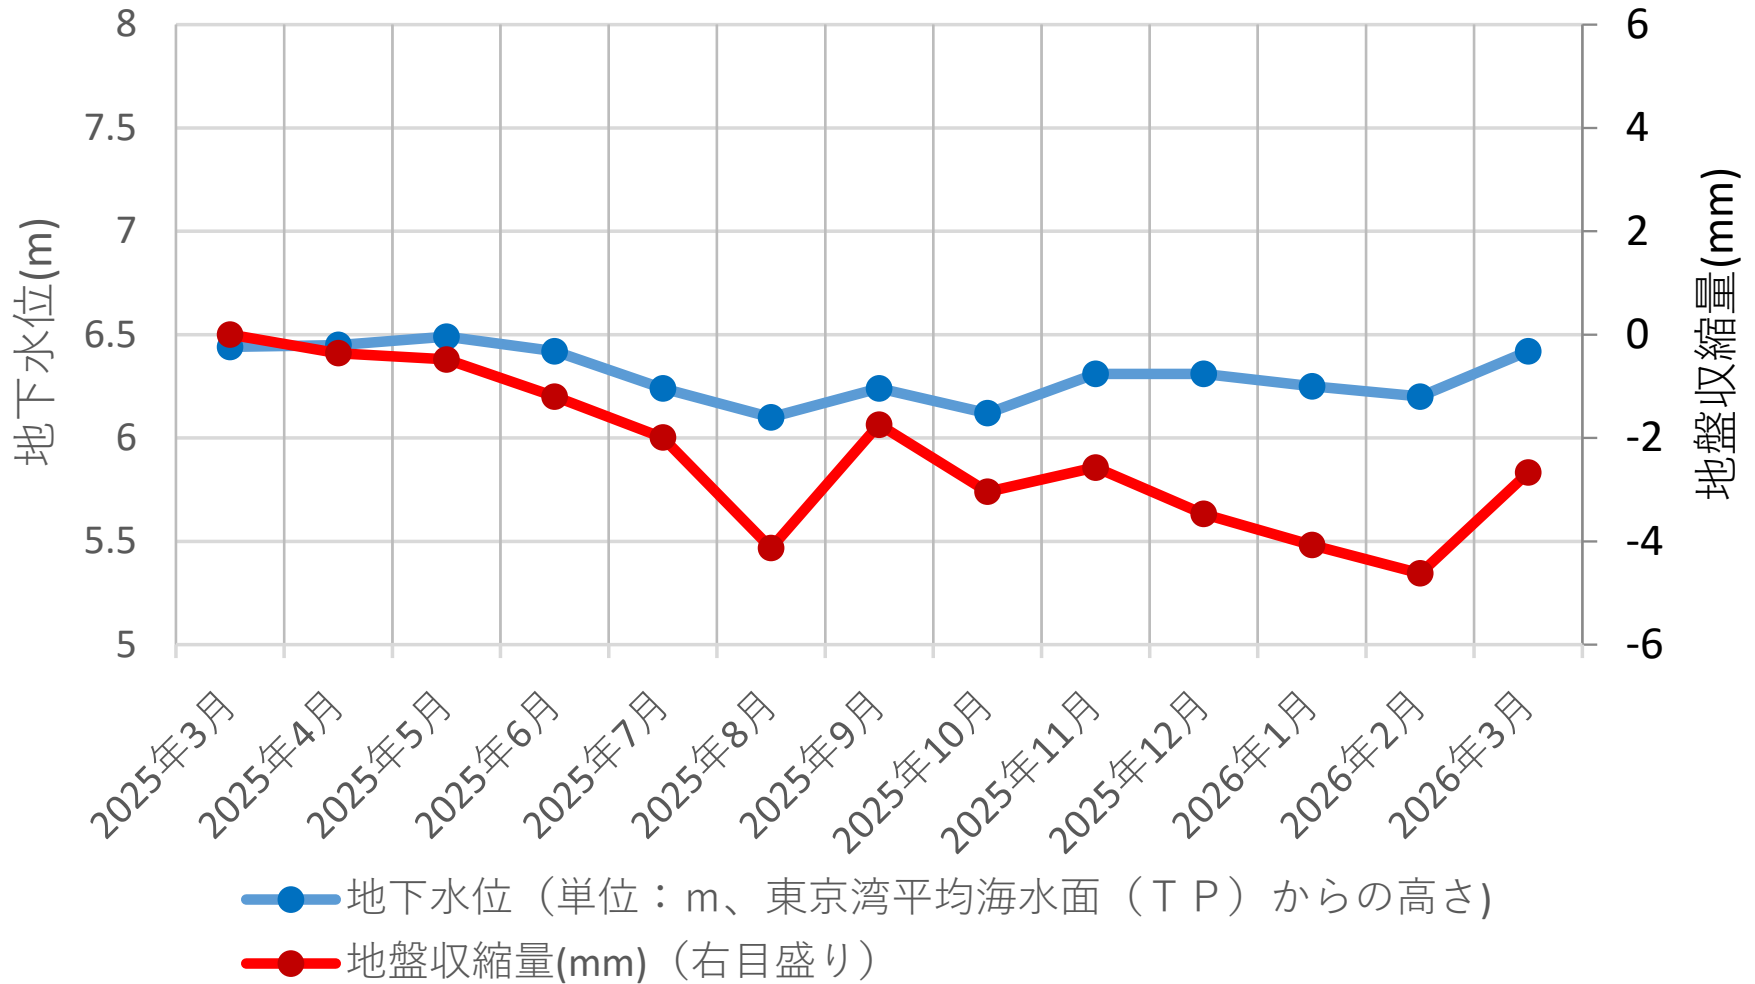

佐江戸公園-1 (16m)