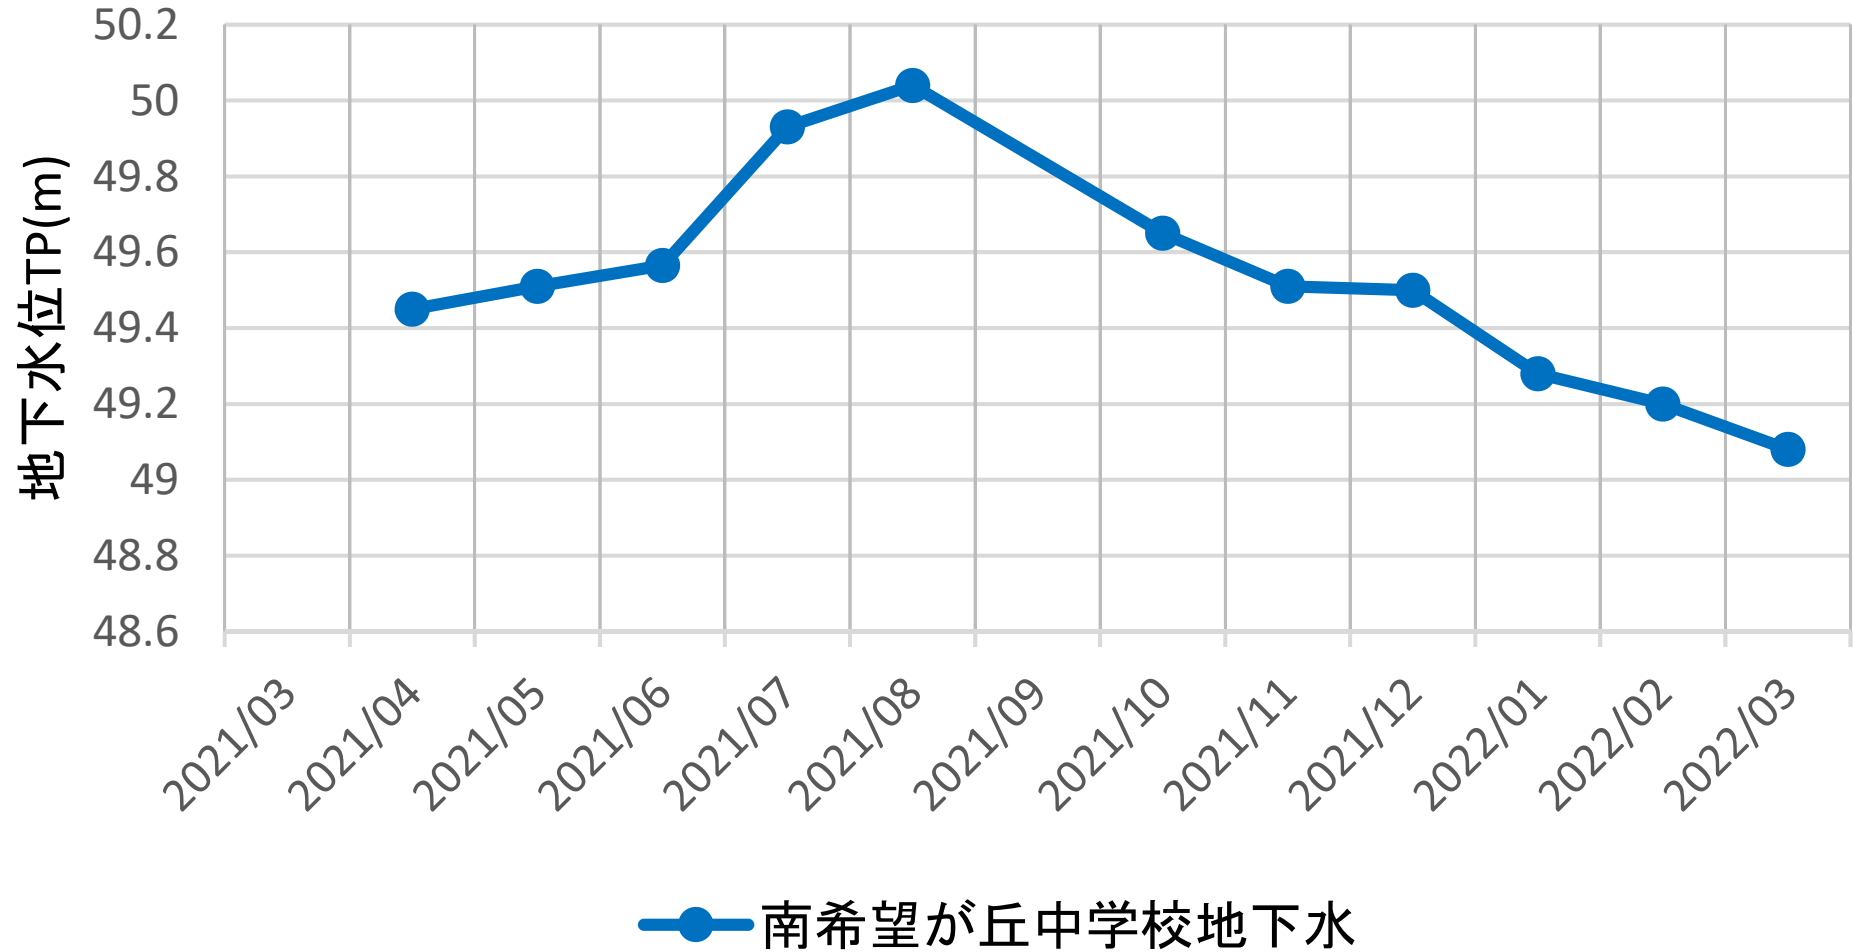

南希望が丘中学校

(グラフ中、マークの無い月は欠測)