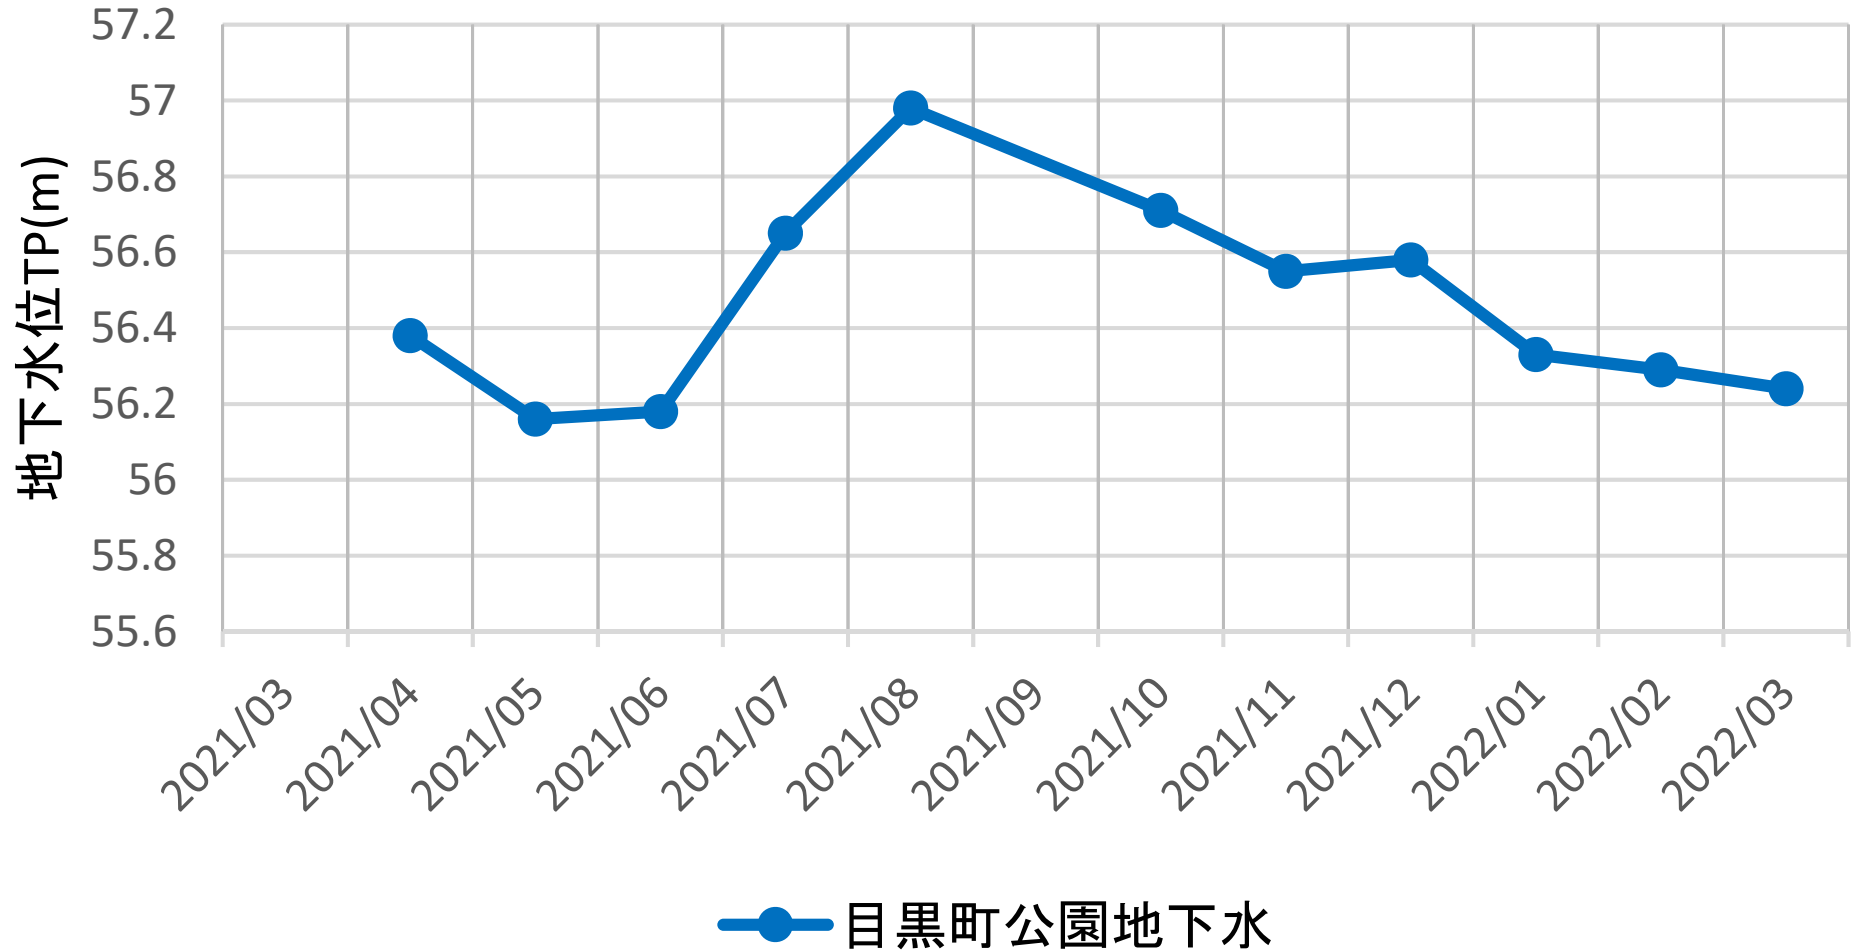

目黒町公園

(グラフ中、マークの無い月は欠測)