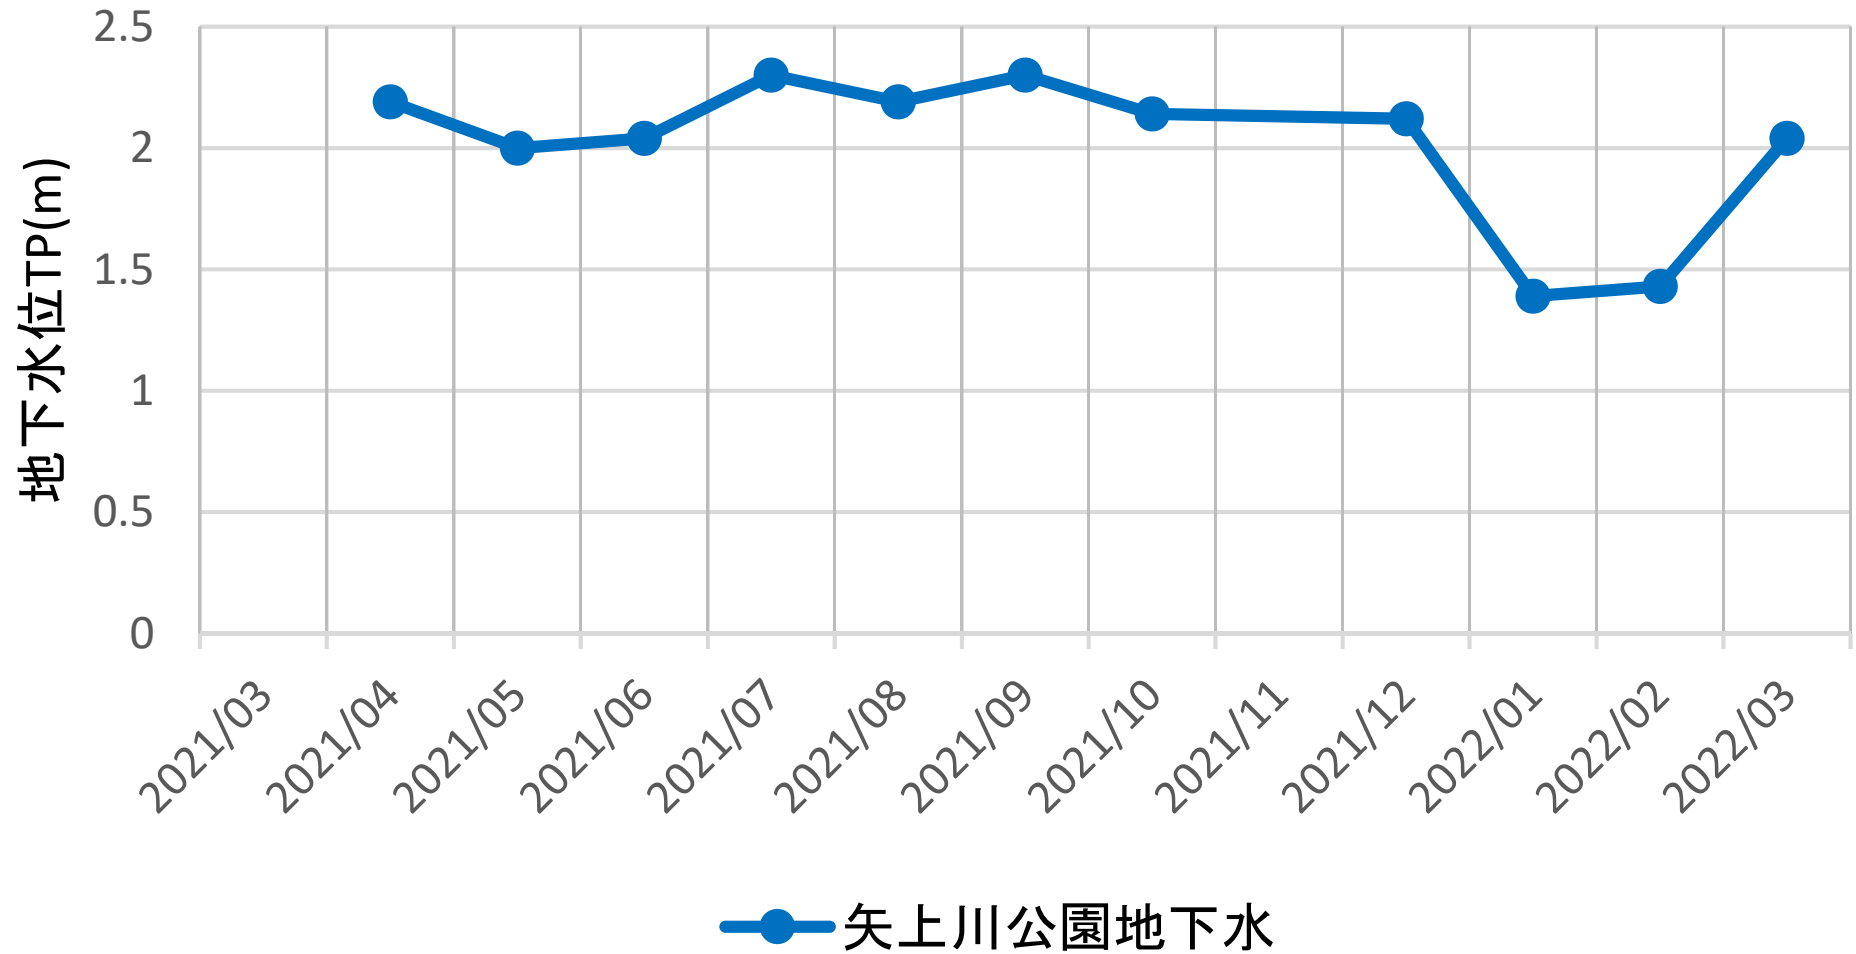

矢上川公園

(グラフ中、マークの無い月は欠測)