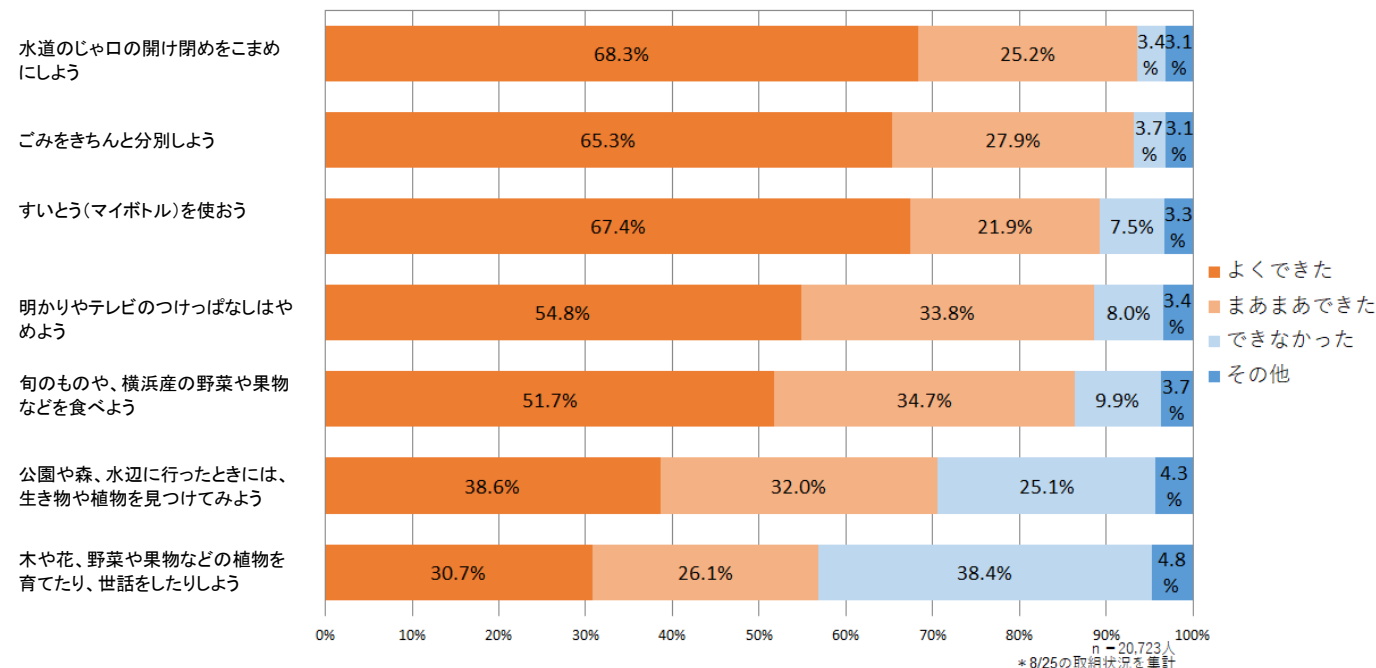

みなさんのチャレンジの結果

1. たくさんの小学生が取り組んでくれたチャレンジは、
2. 1位 水道のじゃ口の開け閉めをこまめにしよう 19,380人(約93.5%)
   - 2位 ごみをきちんと分別しよう 19,308人(約93.2%)
   - 3位 すいとう(マイボトル)を使おう 18,504人(約89.3%) が取り組みました!
3. (「よくできた」+「まあまあできた」の人数と割合)

夏休みは暑かったけど、みんな水を大切にしてくれたみたい。

外に行くときは、すいとうを持ってこまめに水分補給しようね。