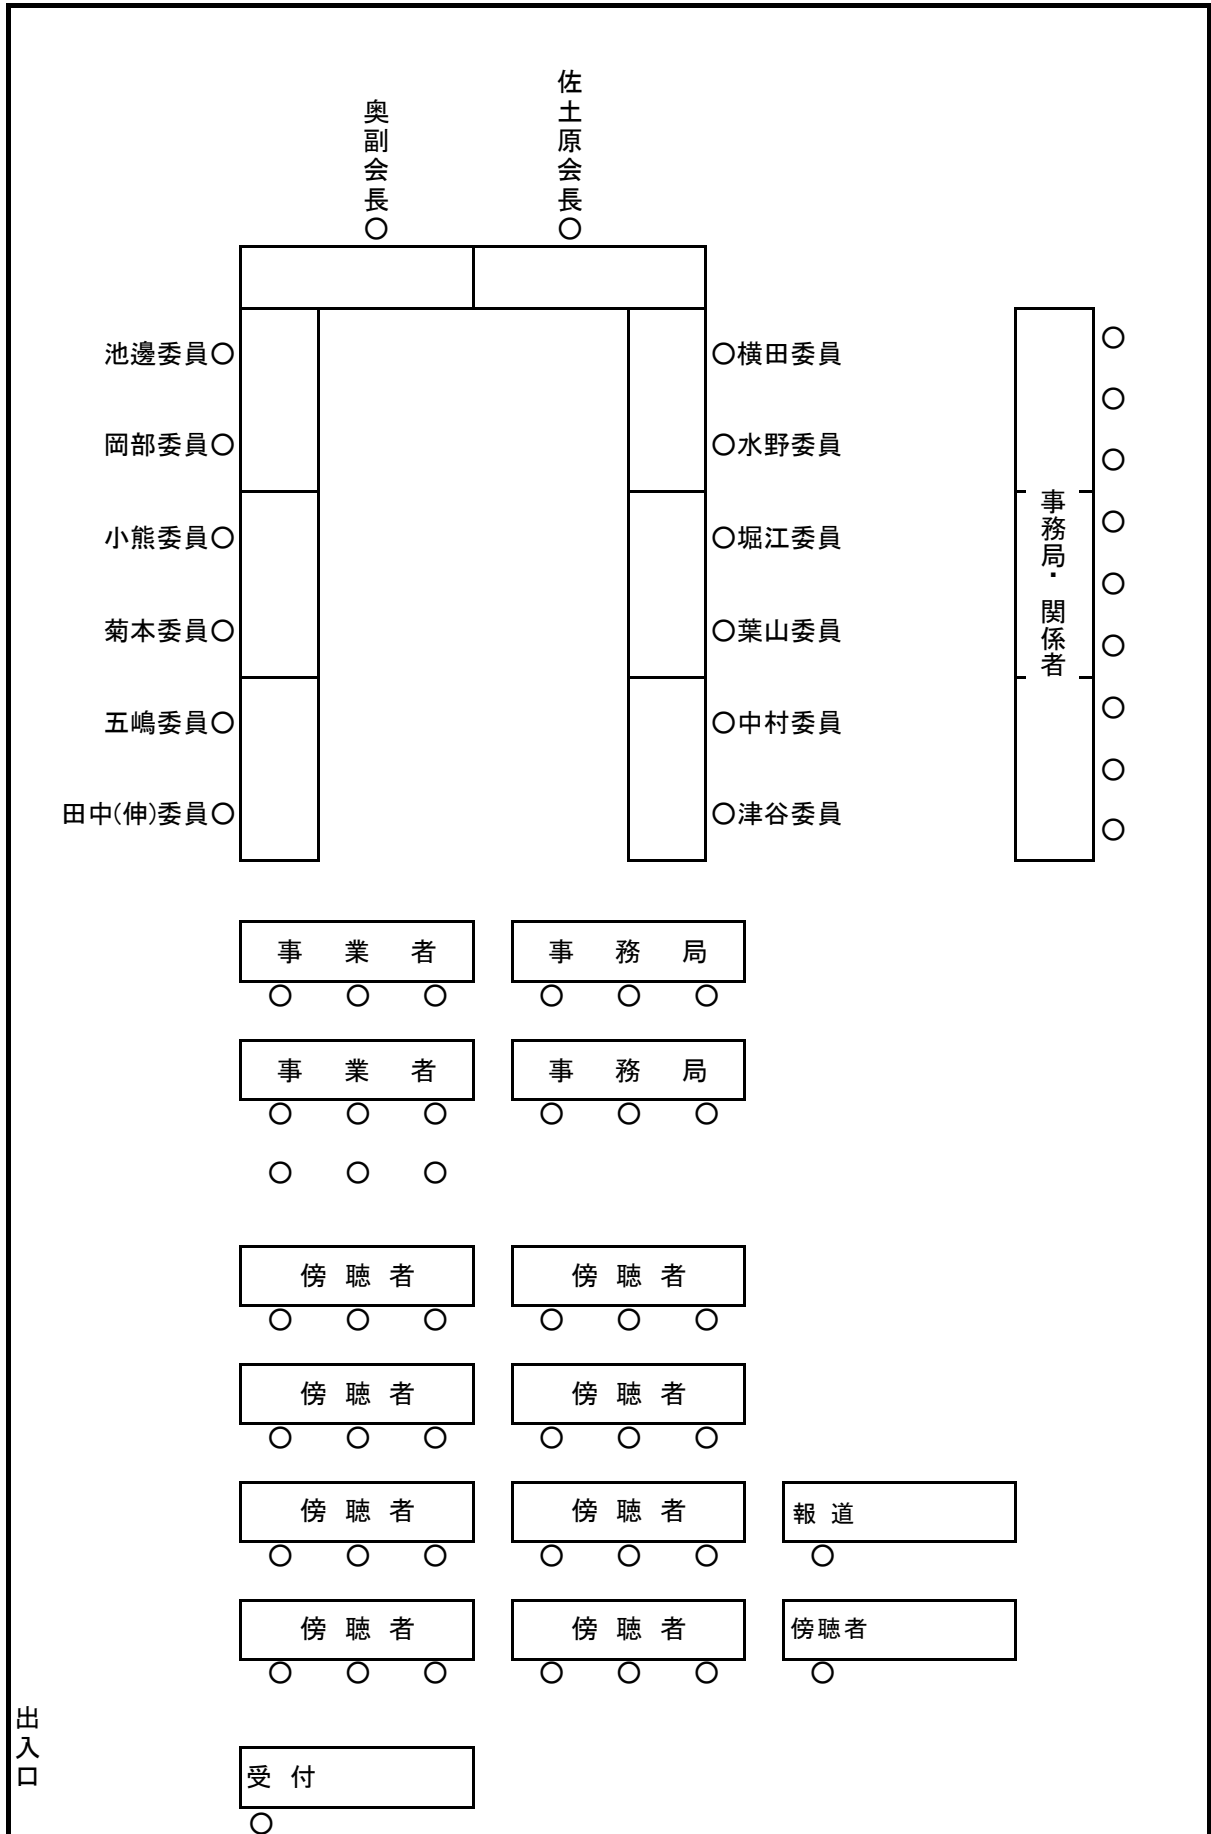

平成28年度 第19回 横浜市環境影響評価審査会 座席表

出入口