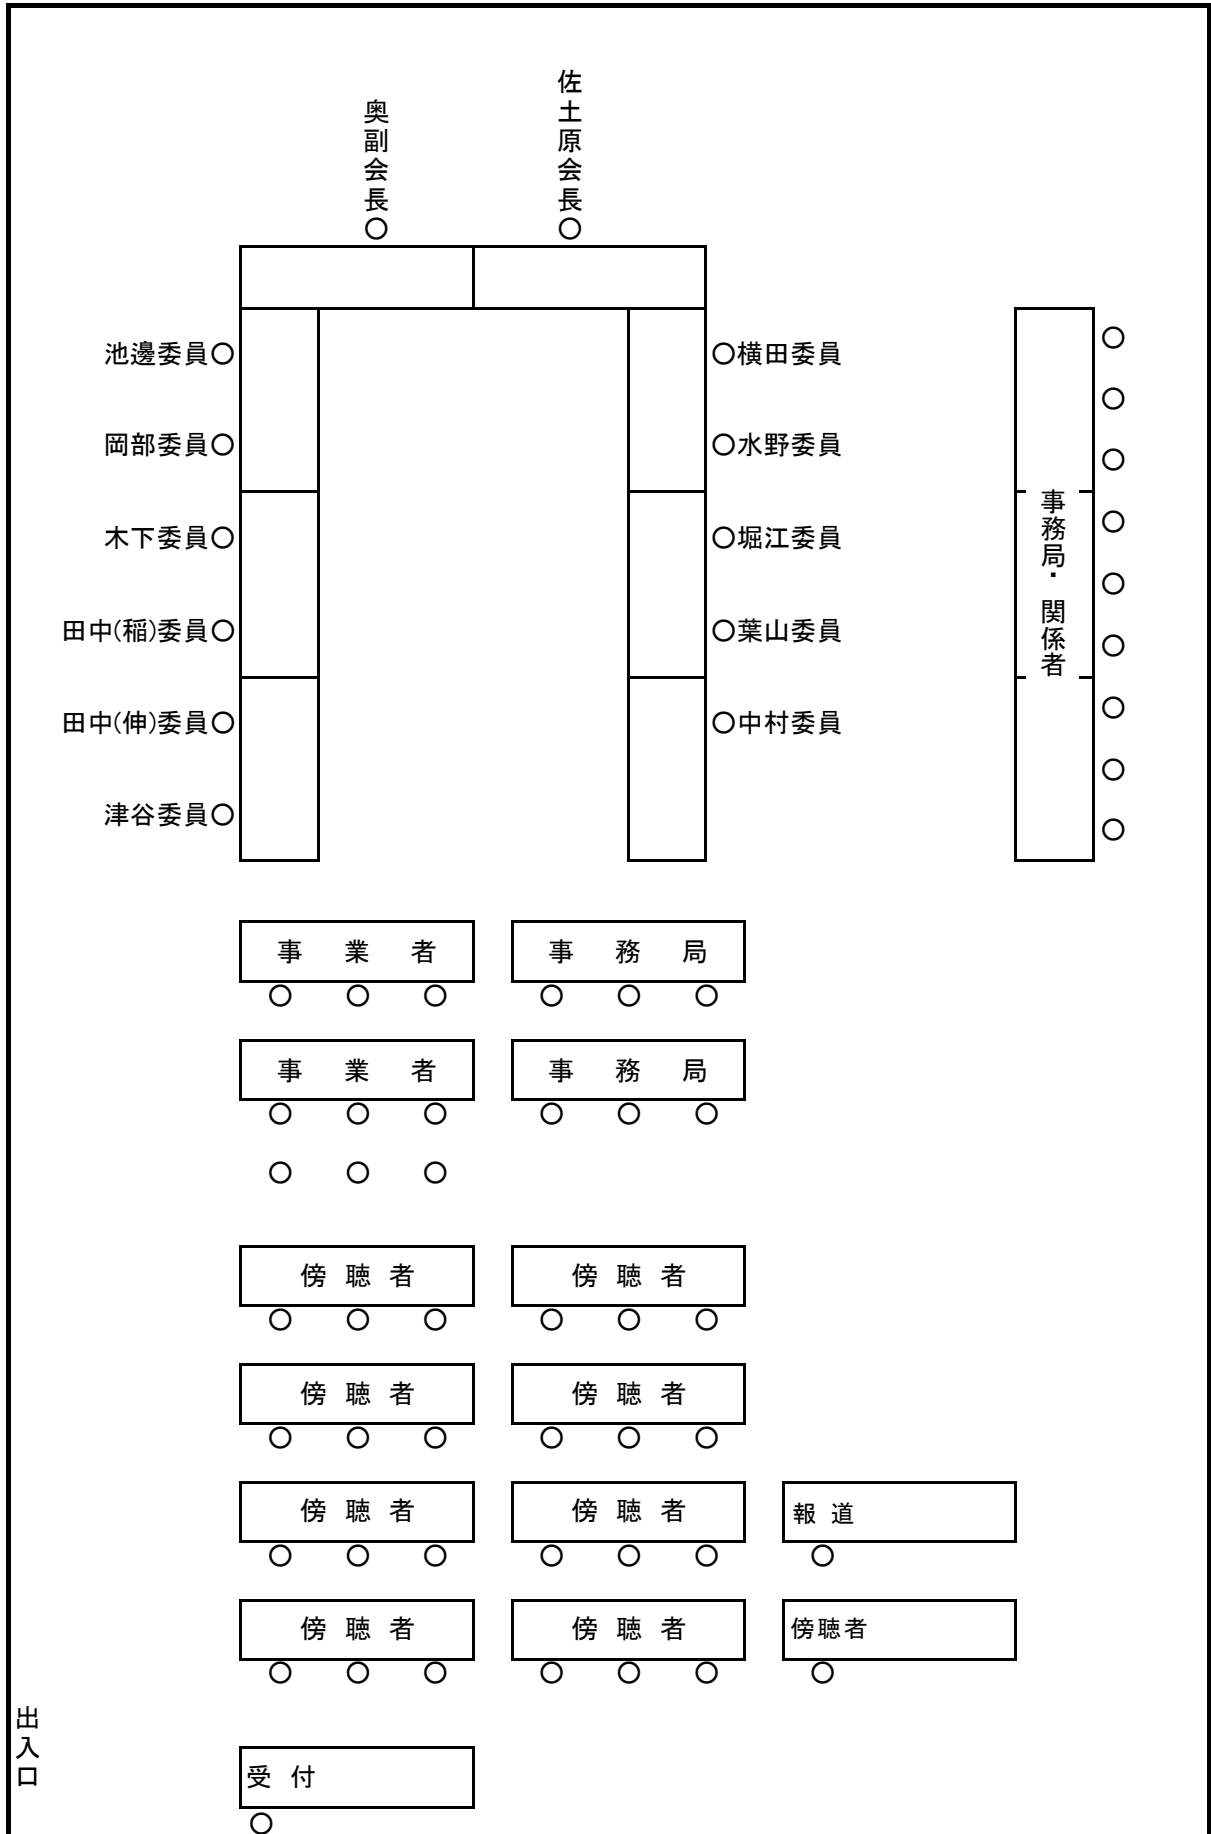

平成28年度 第22回 横浜市環境影響評価審査会 座席表

出入口