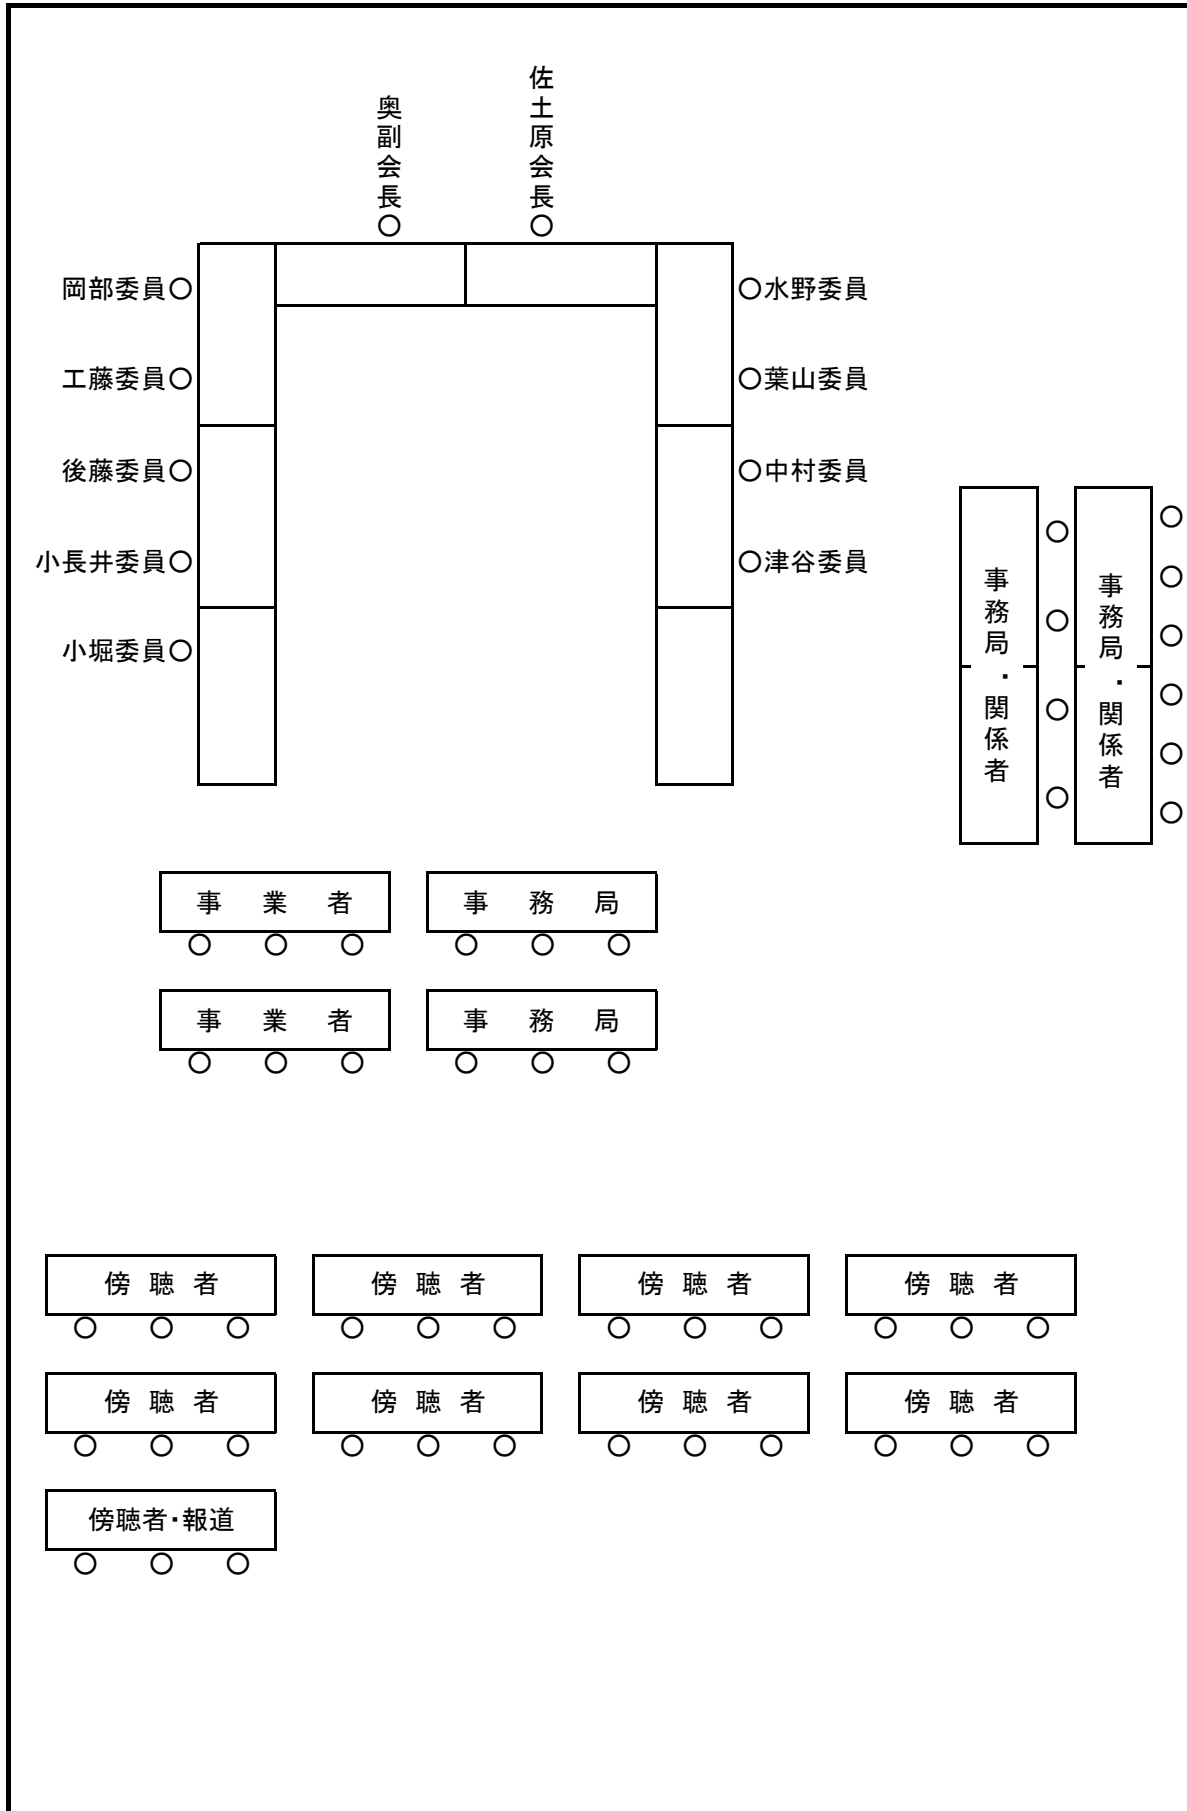

平成27年度 第1回 横浜市環境影響評価審査会 座席表

出入口