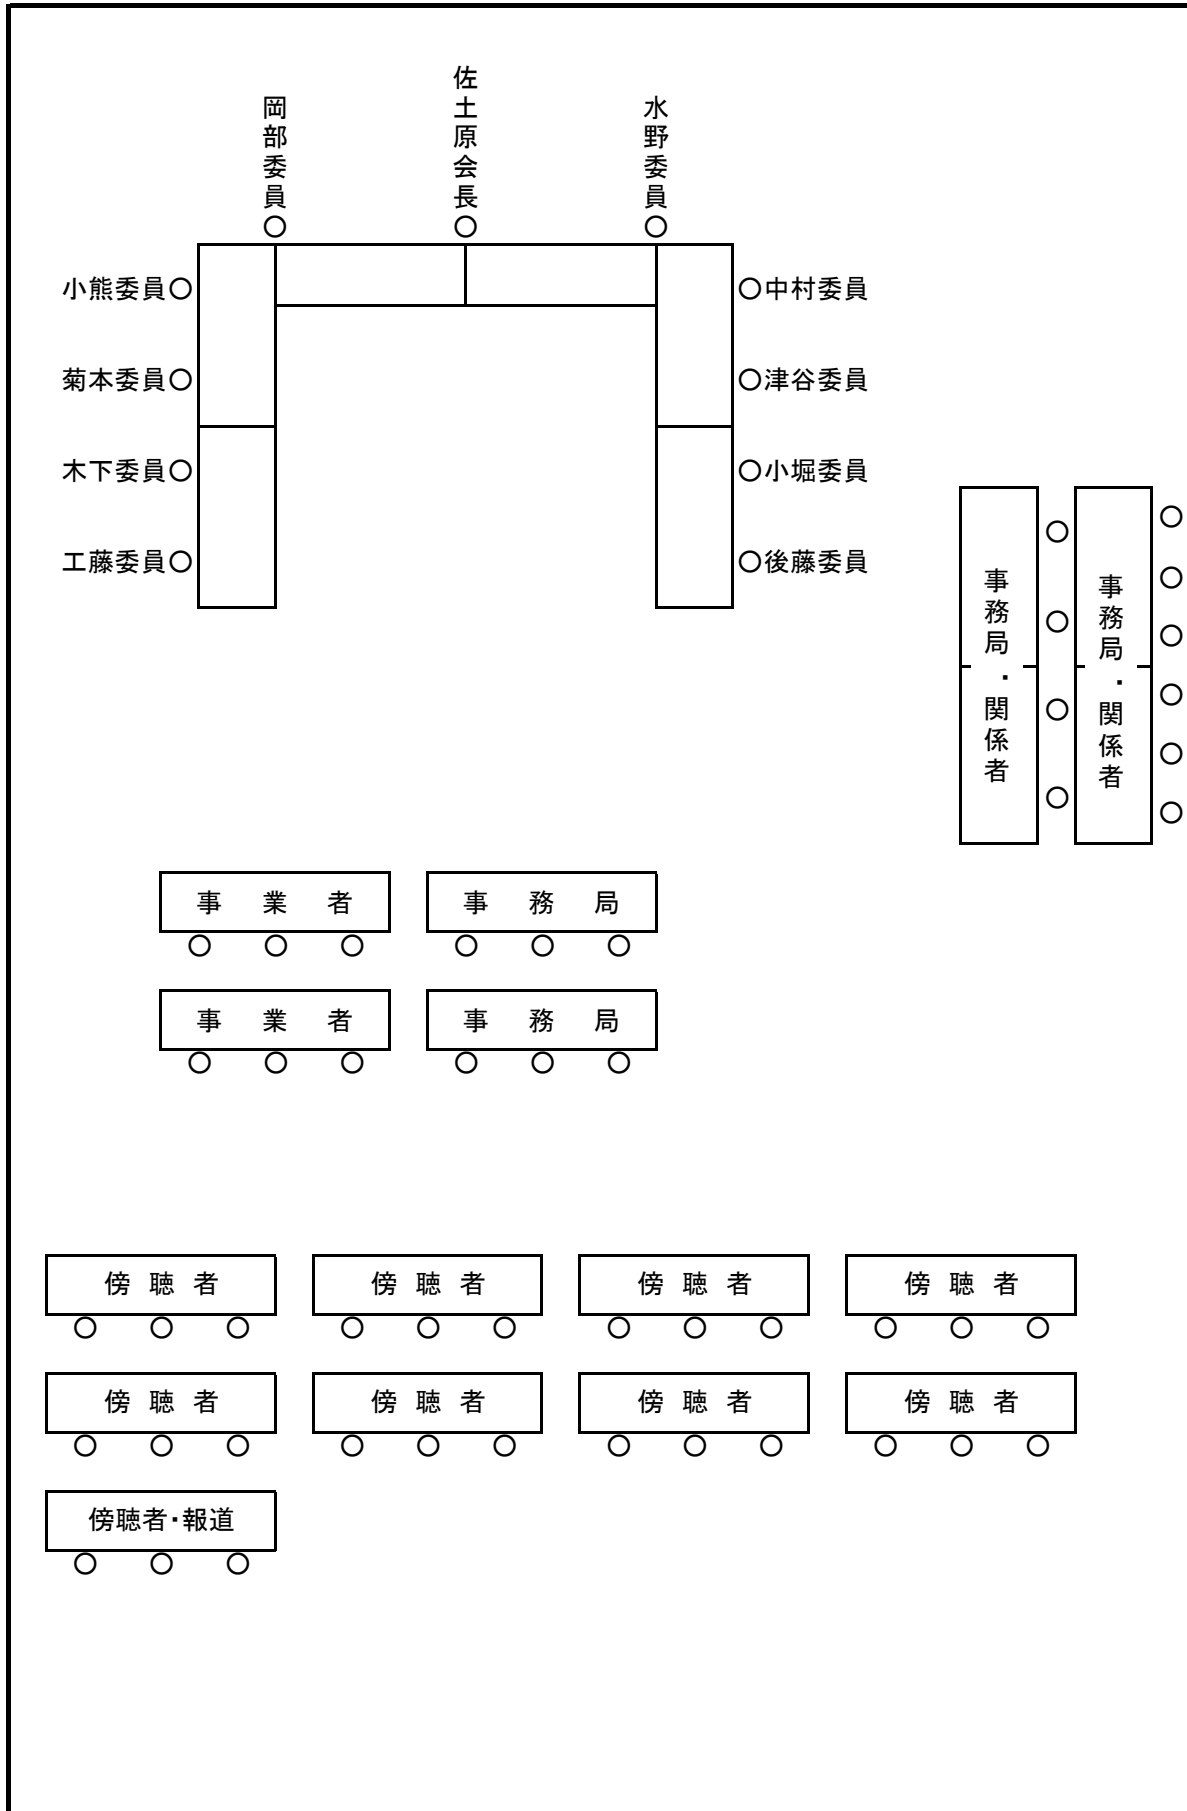

平成26年度 第8回 横浜市環境影響評価審査会 座席表

出入口