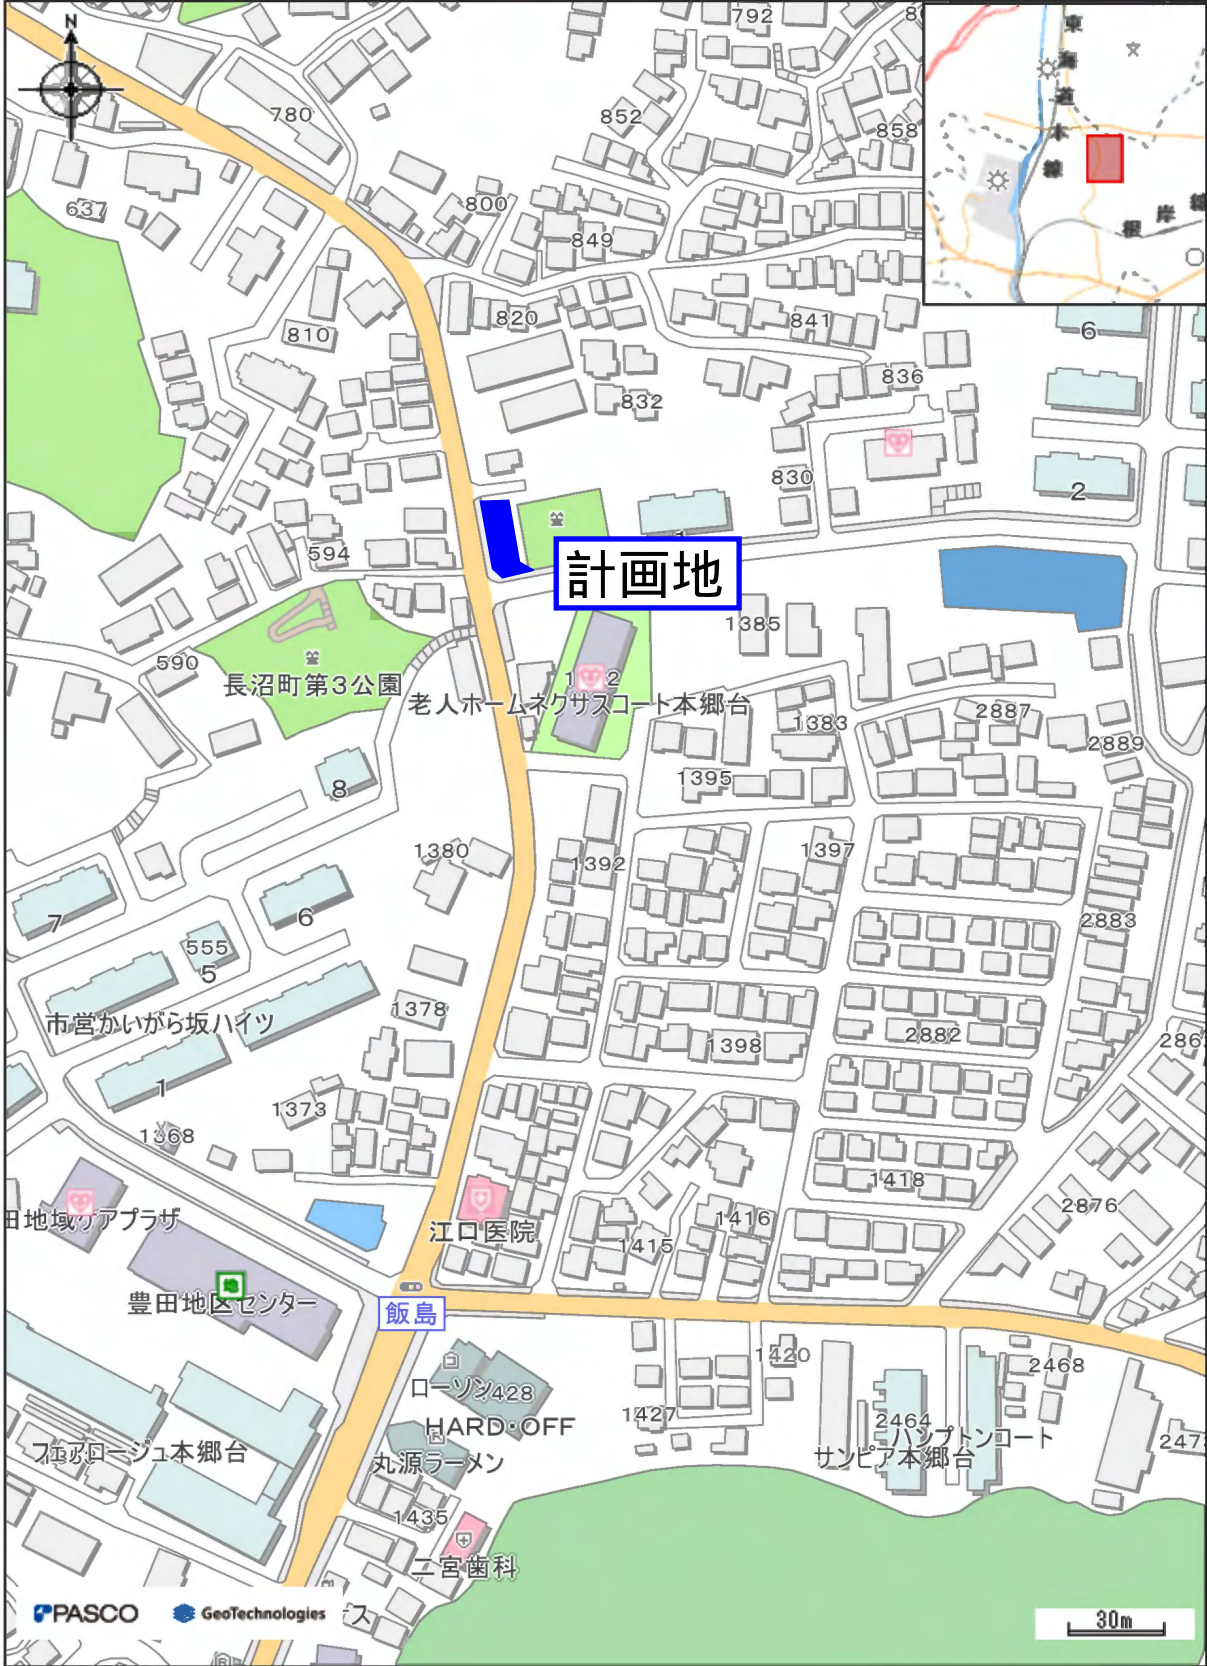

# 位置図

栄区区民生活マップGIS版

中心地 | 横浜市栄区飯島町 付近

印刷日時:2023/12/25 11:50:46

平面図

栄区長沼町380番9				
符号	辺A	辺B	辺C	面積
1	24.850	24.370	8.710	105.32
2	8.320	3.080	7.090	10.66
3	24.370	8.320	21.580	88.55
4	9.900	5.080	7.090	17.15
合計				221.68

 : 占用範囲 221.68m<sup>2</sup>

所在地	横浜市栄区長沼町830番9
図面名	平面図
縮尺	S = 1 / 250
横浜市道路局	

# 案内写真

現地写真

現地写真

現地写真

現地写真