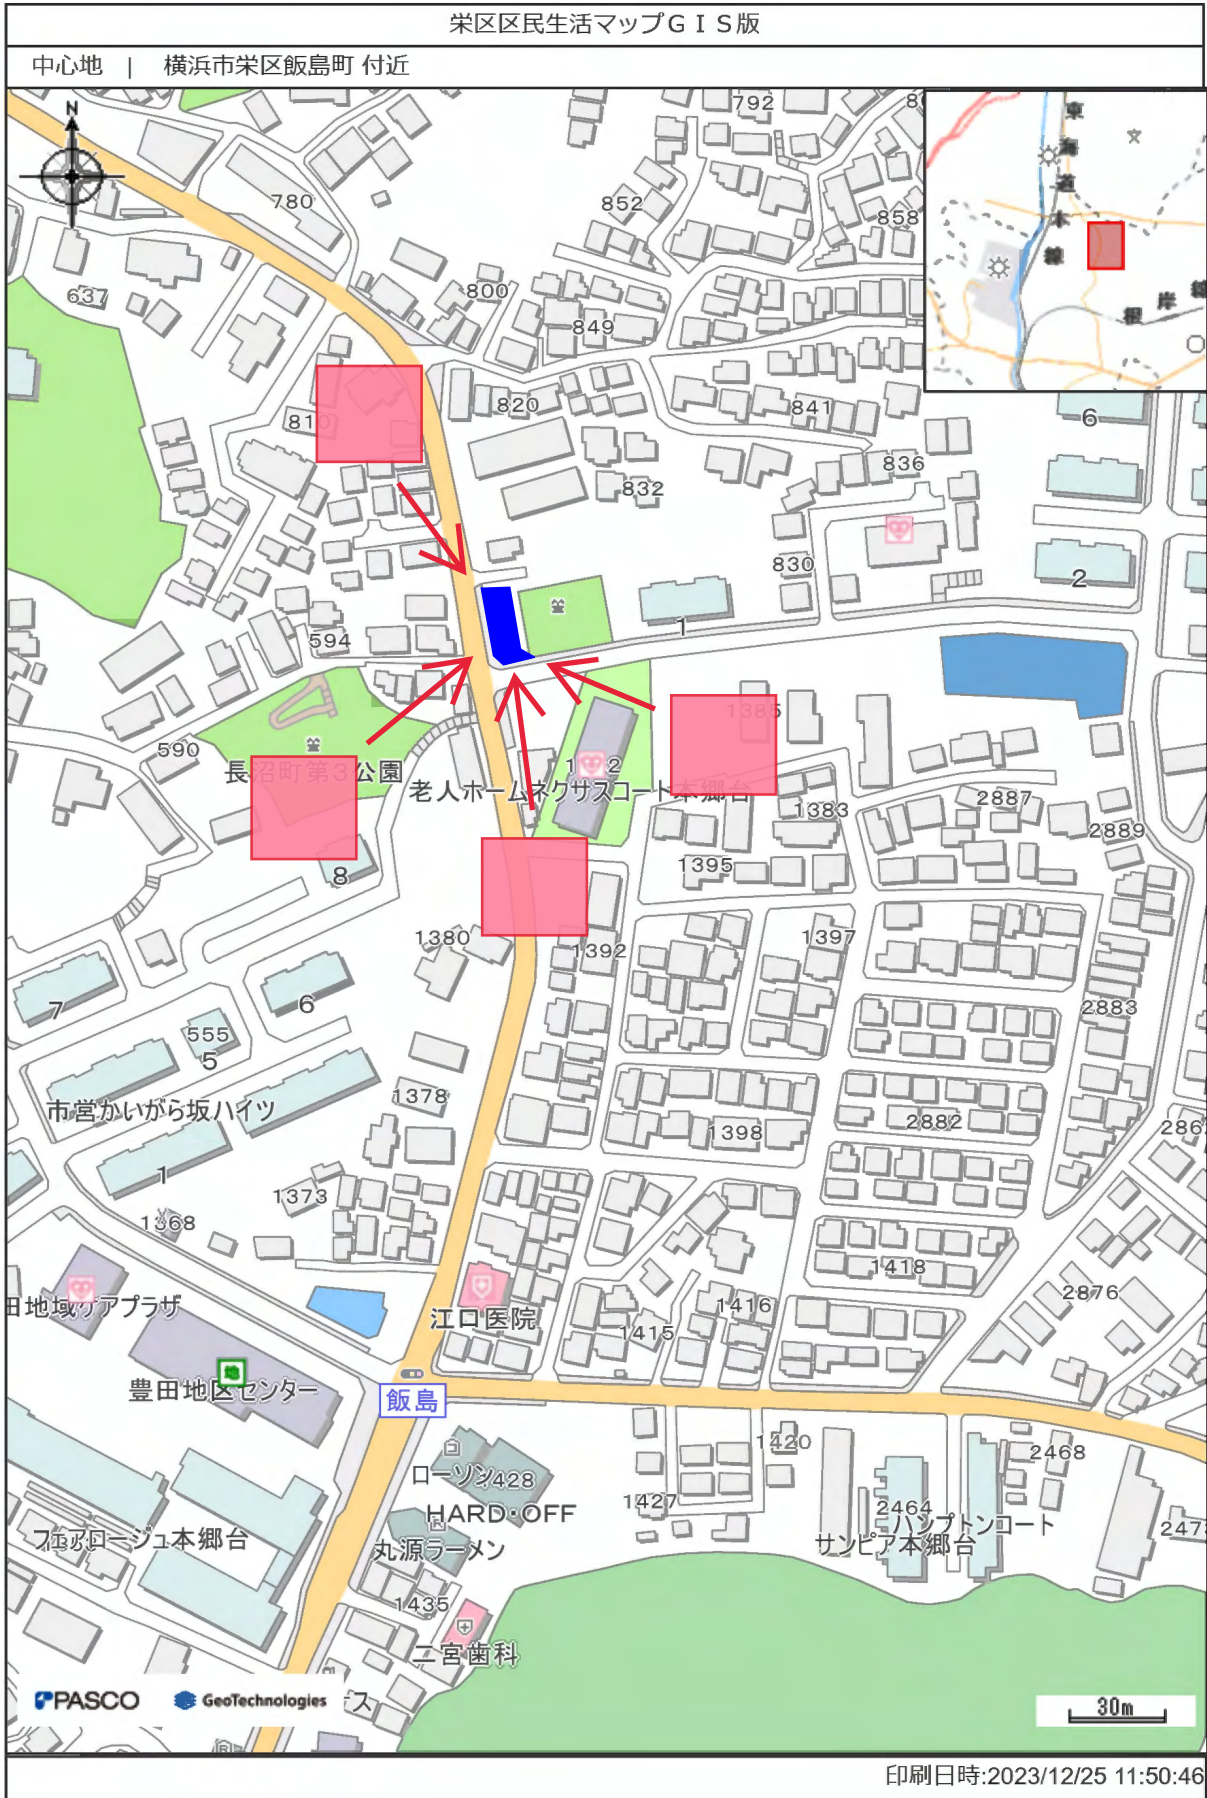

# 位置図

栄区区民生活マップGIS版

中心地 | 横浜市栄区飯島町 付近

印刷日時:2023/12/25 11:50:46

平面図

栄区長沼町380番9				
符号	辺A	辺B	辺C	面積
1	24.850	24.370	8.710	105.32
2	8.320	3.080	7.090	10.66
3	24.370	8.320	21.580	88.55
4	9.900	5.080	7.090	17.15
合計				221.68

 : 占用範囲 221.68m<sup>2</sup>

所在地	横浜市栄区長沼町830番9
図面名	平面図
縮尺	S = 1 / 250
横浜市道路局	

# 案内写真

現地写真

現地写真

現地写真

現地写真