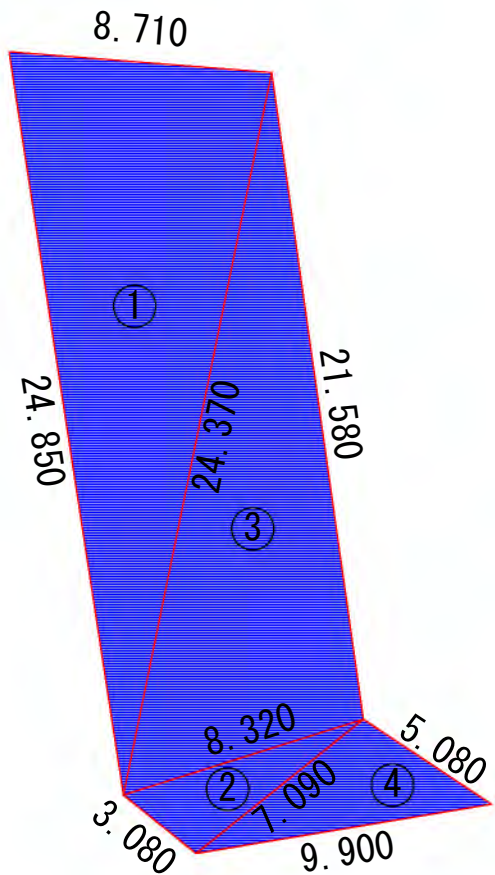

# 位置図

栄区区民生活マップGIS版

中心地 | 横浜市栄区飯島町 付近

印刷日時:2023/12/25 11:50:46

平面図

栄区長沼町380番9				
符号	辺A	辺B	辺C	面積
1	24.850	24.370	8.710	105.32
2	8.320	3.080	7.090	10.66
3	24.370	8.320	21.580	88.55
4	9.900	5.080	7.090	17.15
合計				221.68

 : 占用範囲 221.68m<sup>2</sup>

所在地	横浜市栄区長沼町830番9
図面名	平面図
縮尺	S = 1 / 250
横浜市道路局	

# 案内写真

現地写真

現地写真

現地写真

現地写真