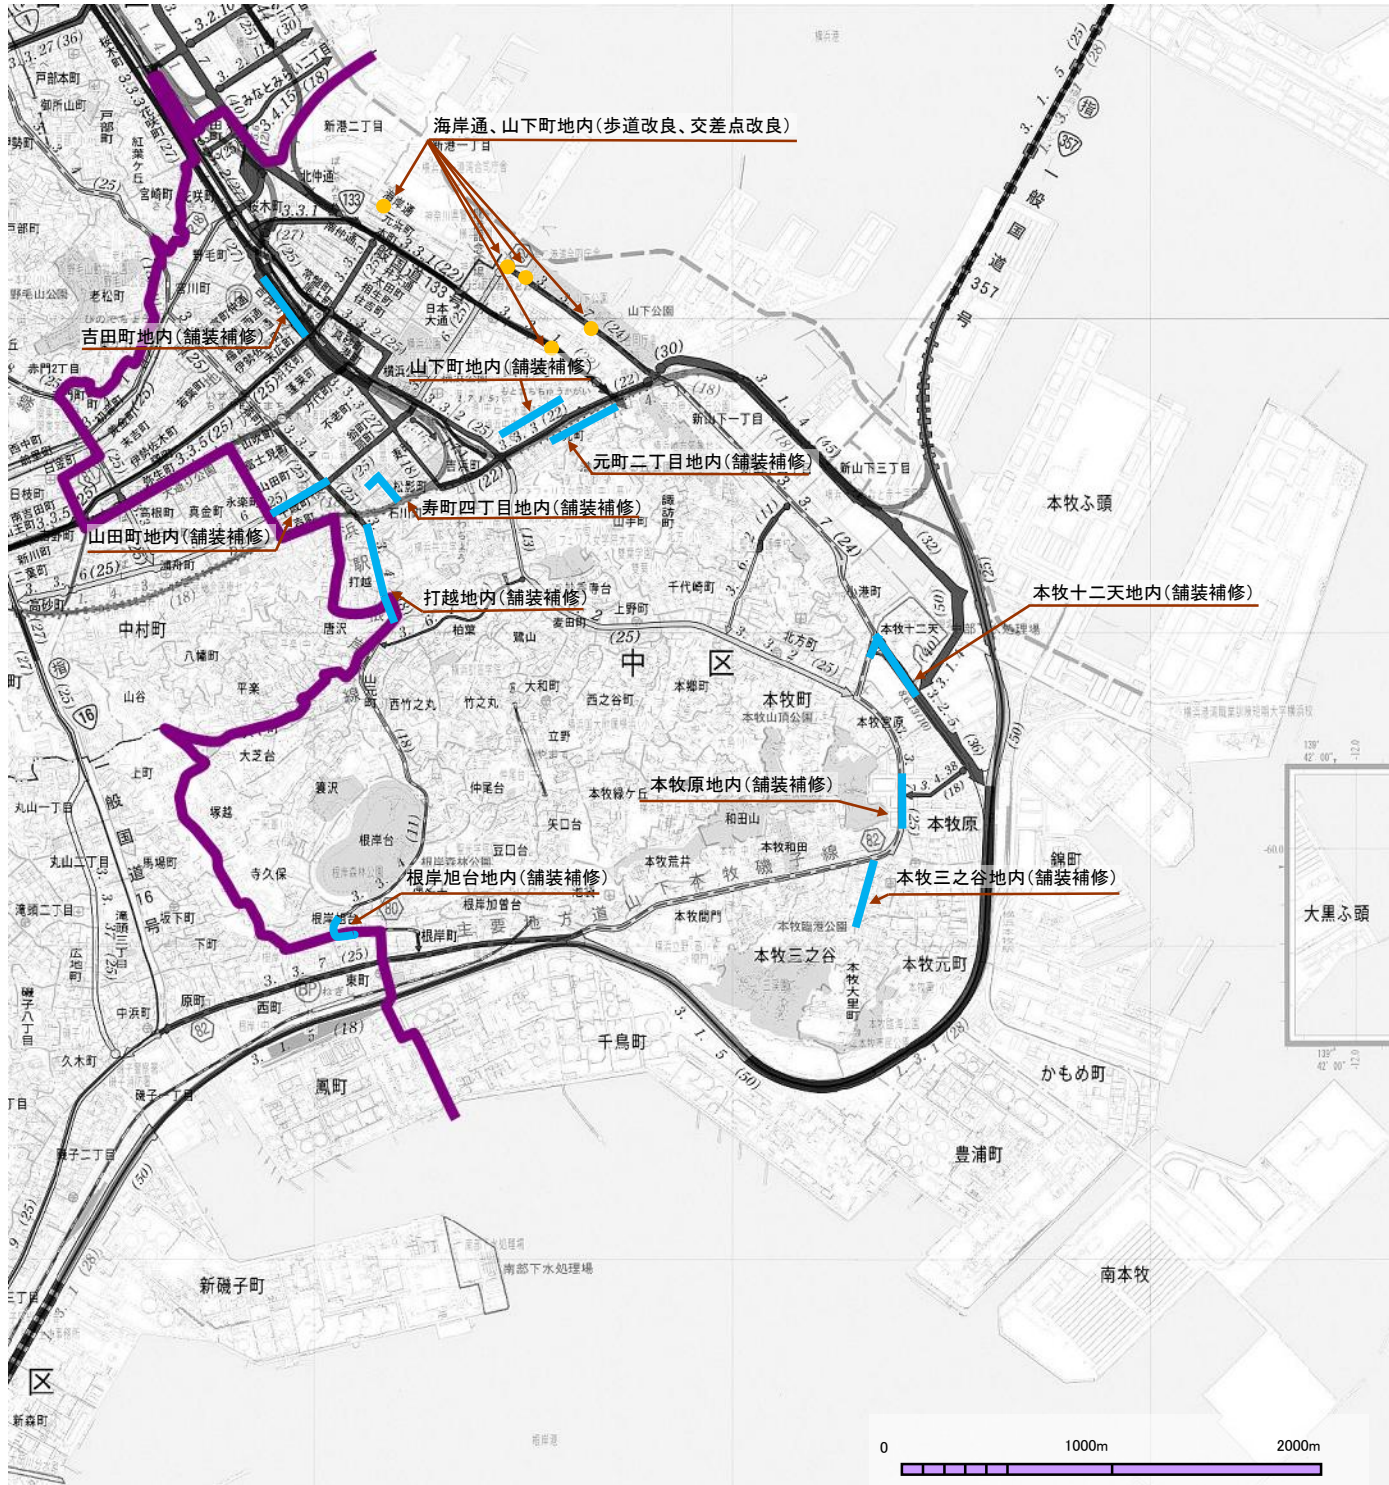

令和元年度 横浜市中土木事務所所管 中区 道路整備 予定箇所図

※ 現時点での予定であり、変更になる場合もあります。

問合せ先
中土木事務所 TEL 641-7681

- 凡例
- 道路修繕
 - 施設整備