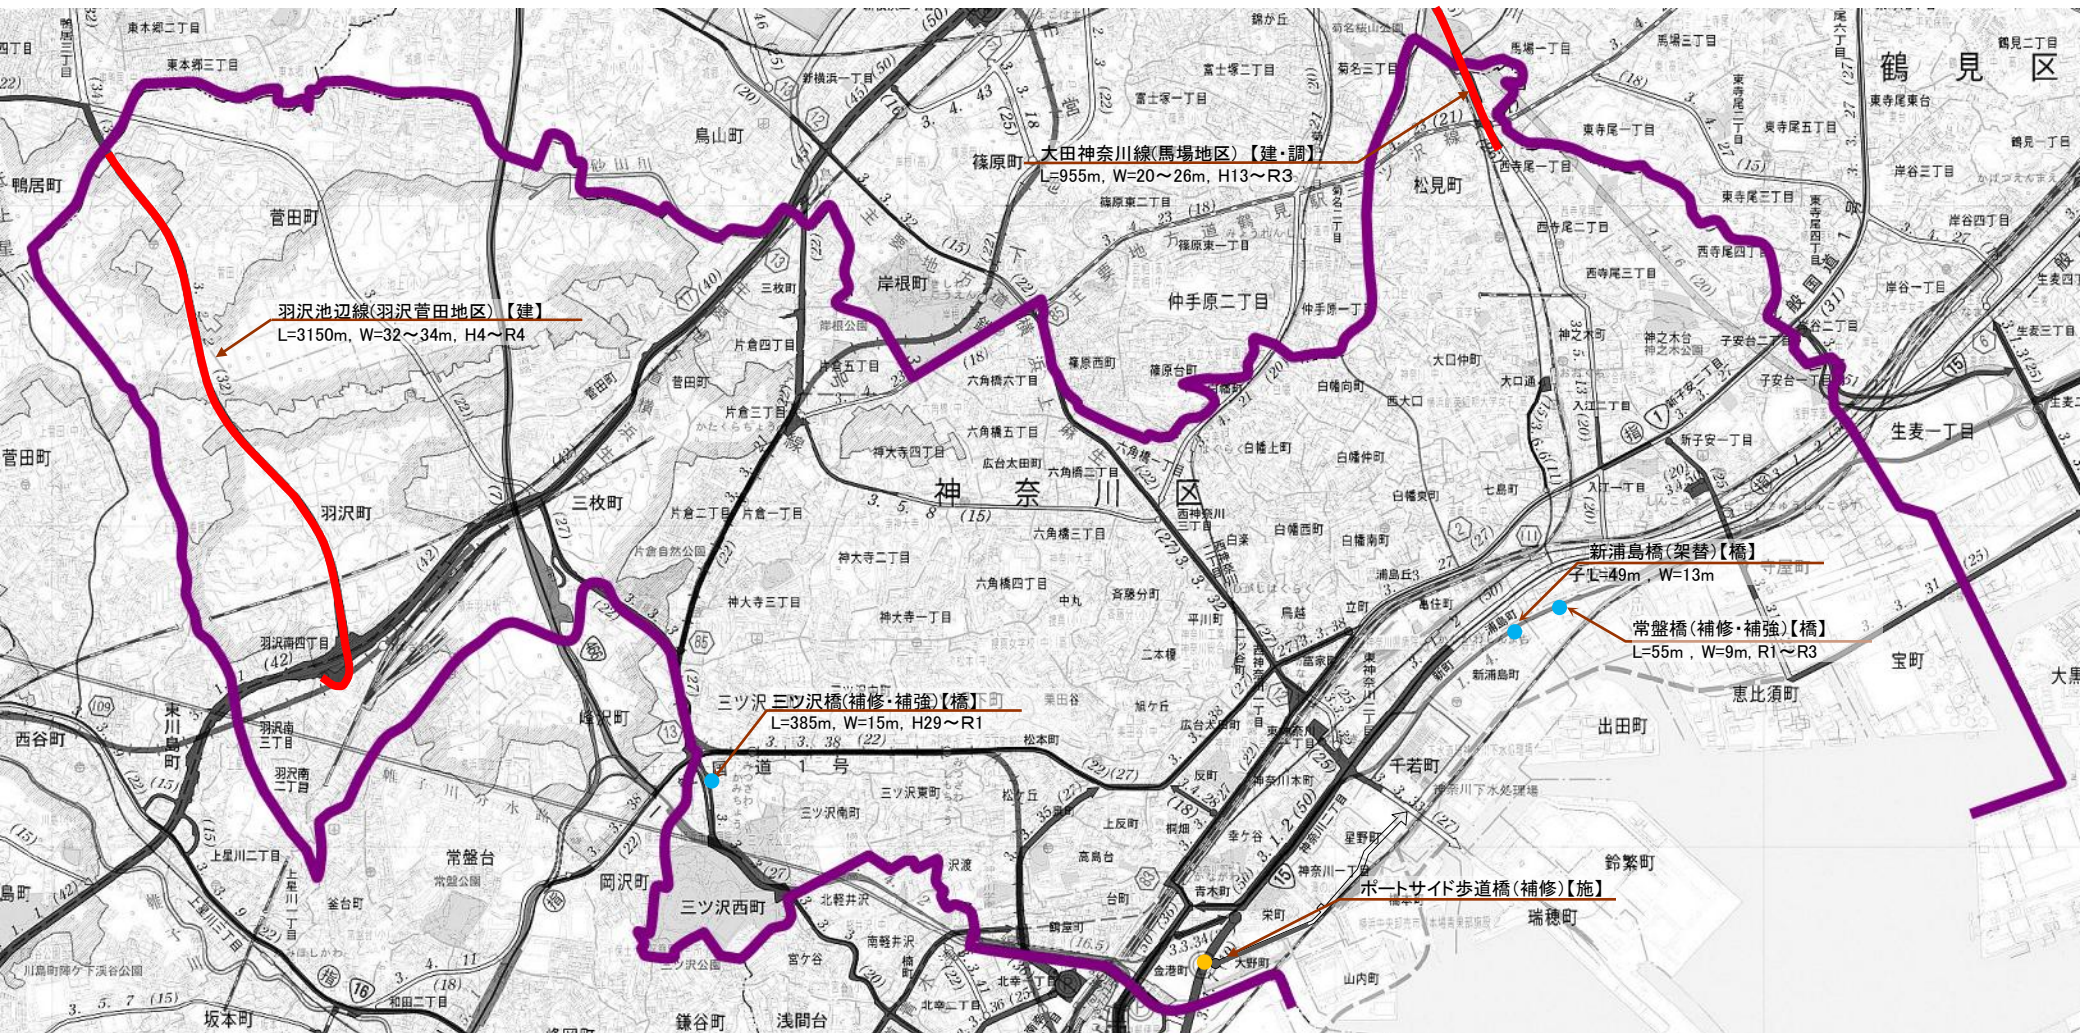

令和元年度 横浜市道路局所管 神奈川区 道路整備 予定箇所図

※ 現時点での予定であり、変更になる場合もあります。

問合せ先	
【施】 施設課	TEL 671-3550
【調】 横浜環状道路調整課	TEL 671-2780
【橋】 橋梁課	TEL 671-2791
【建】 建設課	TEL 671-2282

凡 例	
—●—	道路整備
—●—	道路修繕
—●—	施設整備
—	高速道路整備