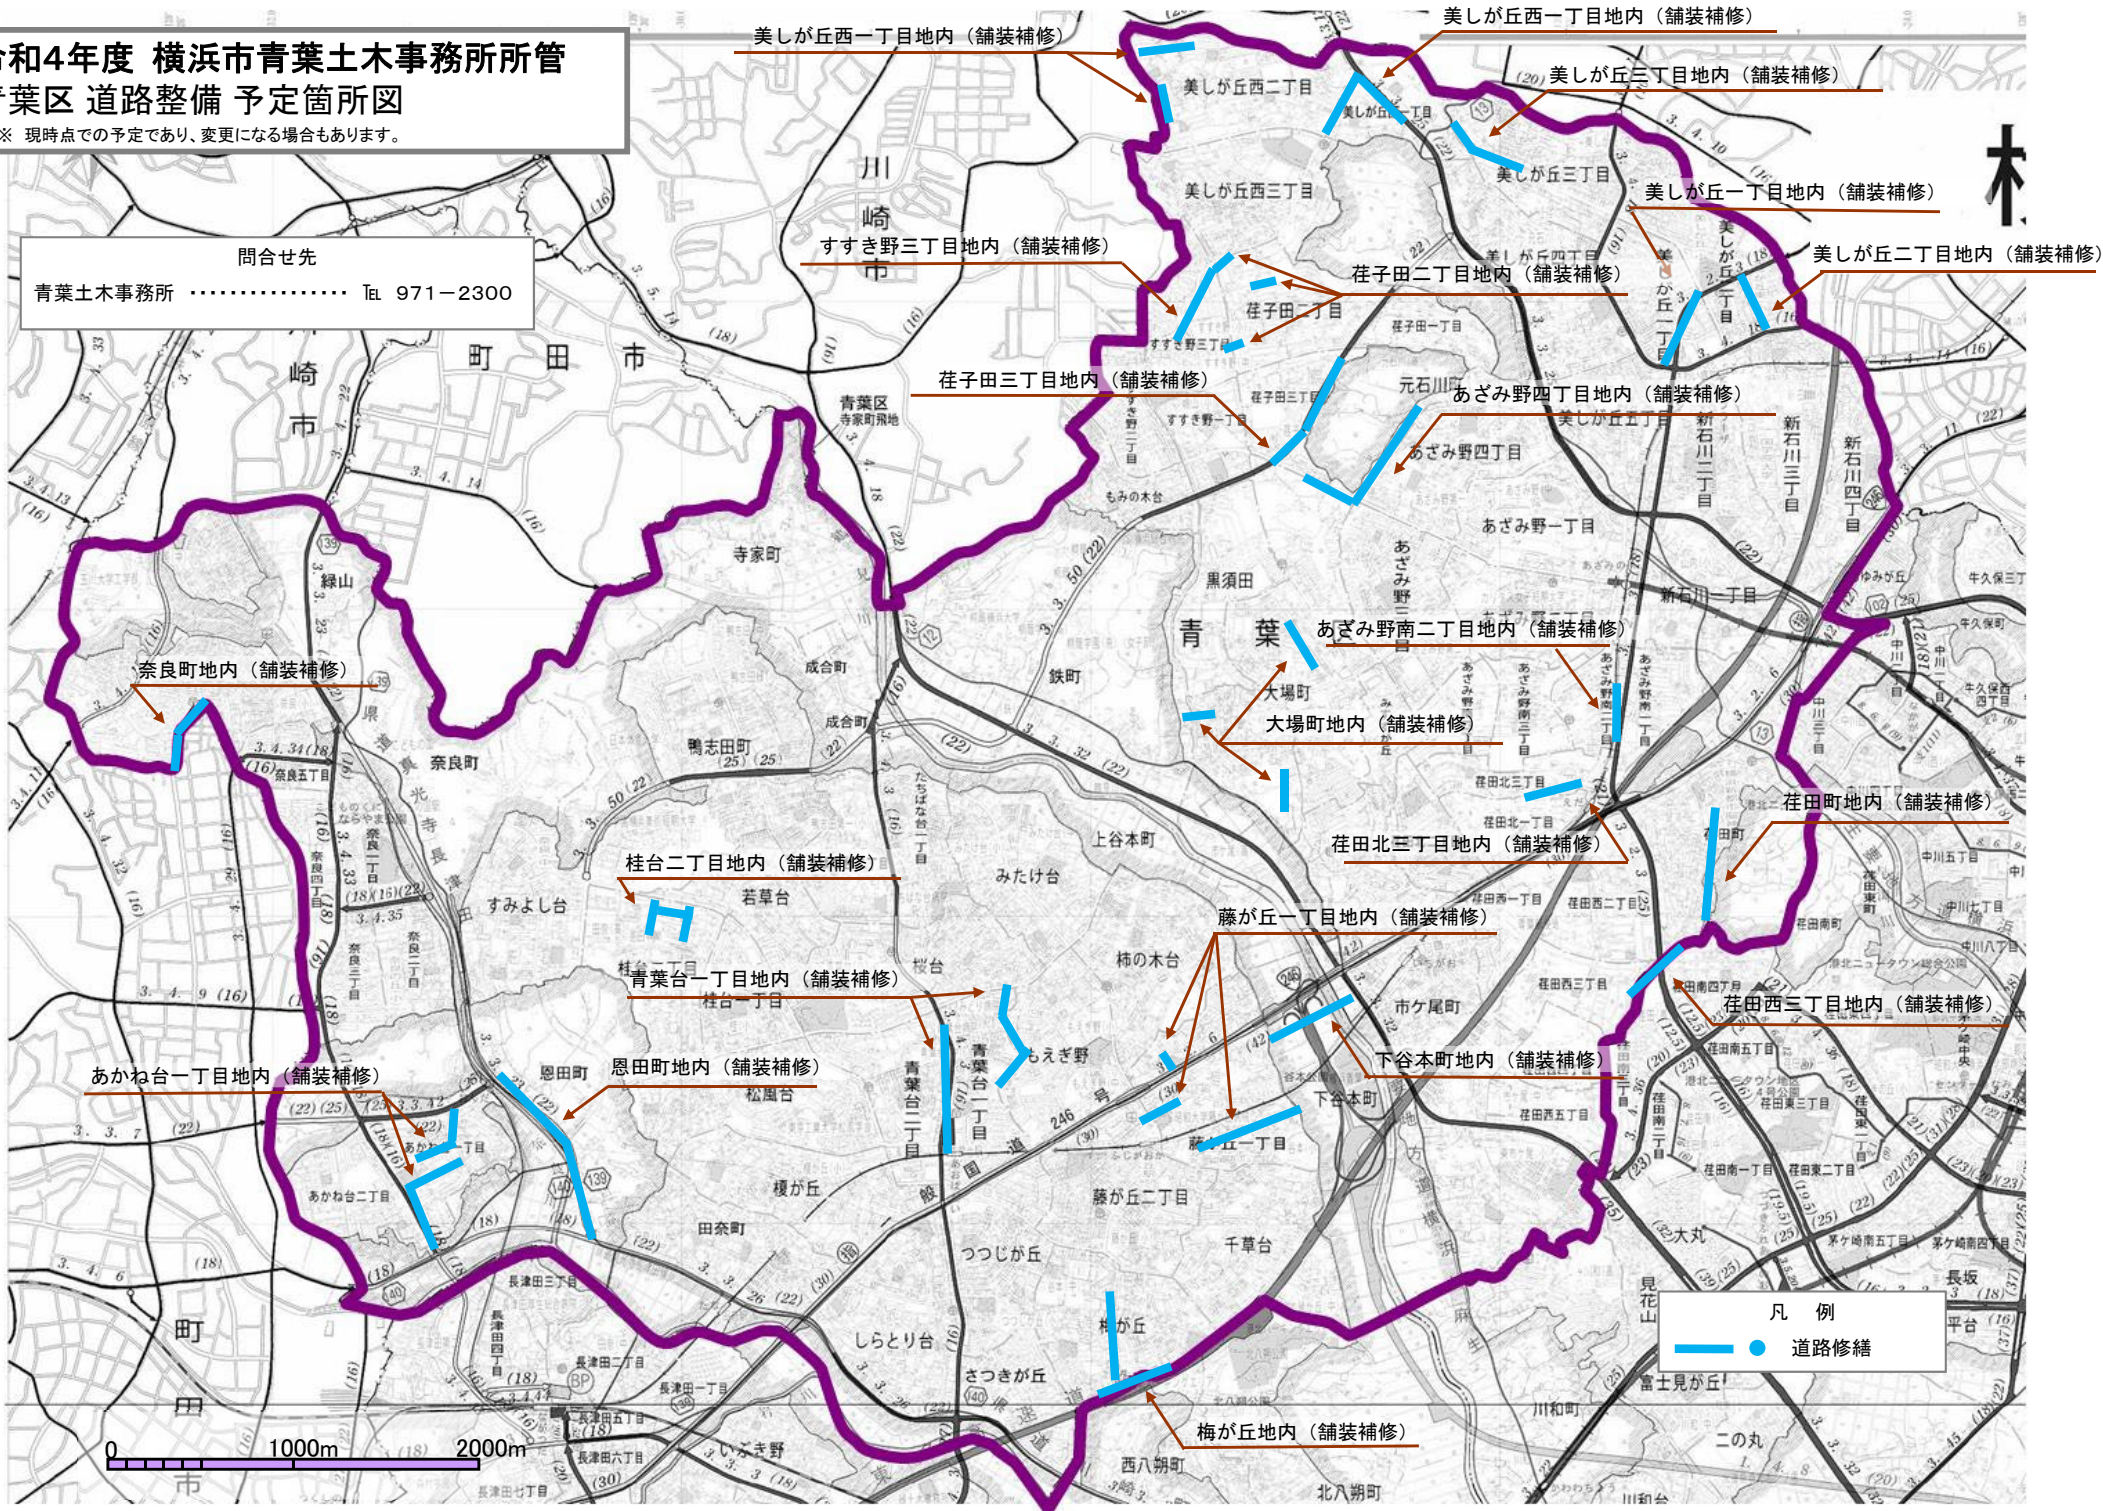

# 令和4年度 横浜市青葉土木事務所所管 青葉区 道路整備 予定箇所図

※ 現時点での予定であり、変更になる場合もあります。

問合せ先

青葉土木事務所 ..... Tel 971-2300

凡例  
● 道路修繕