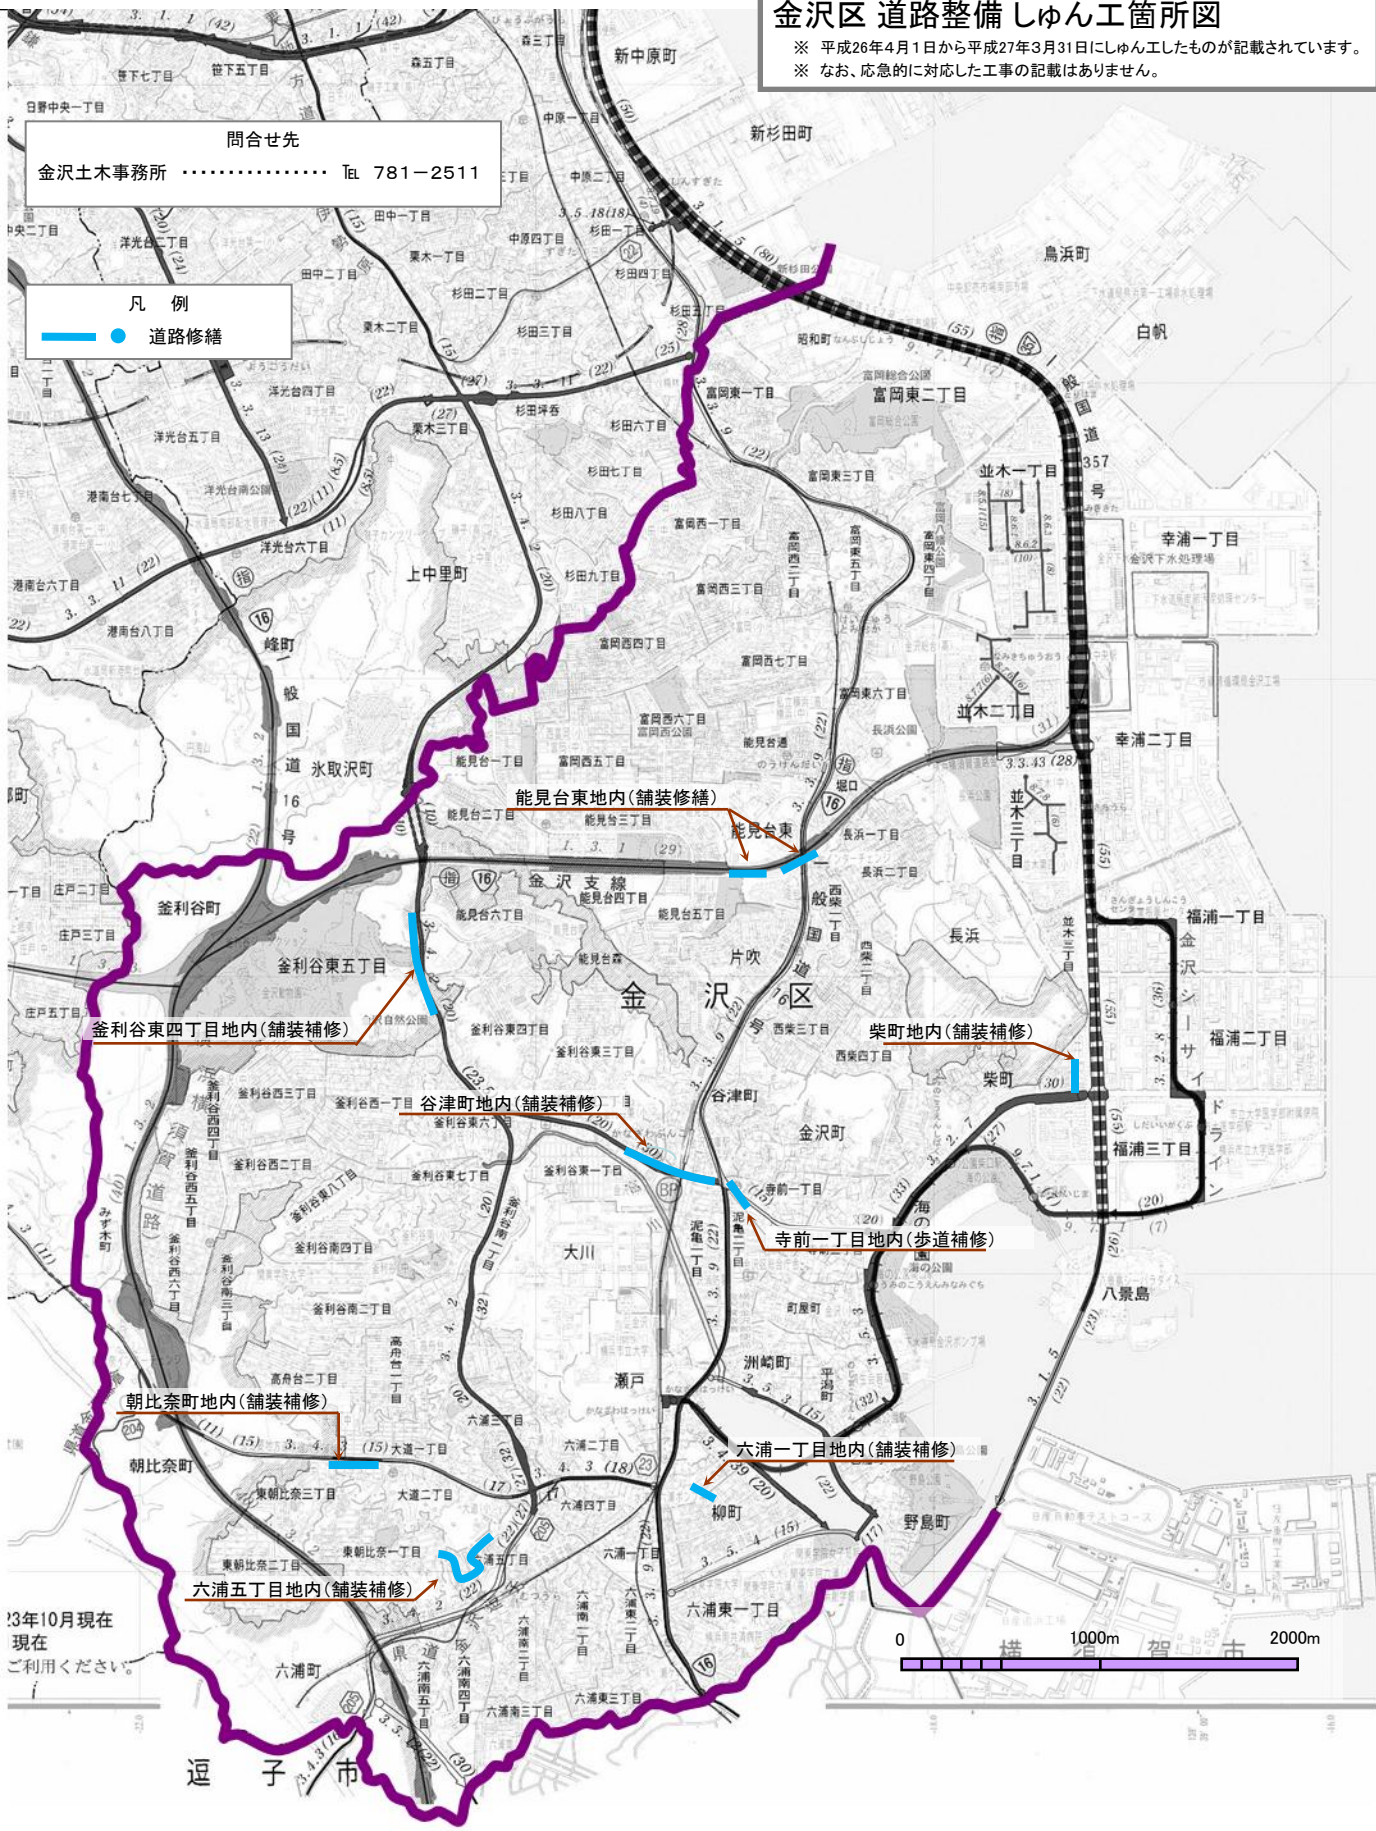

平成26年度 横浜市金沢土木事務所所管 金沢区 道路整備しゅん工箇所図

※ 平成26年4月1日から平成27年3月31日にしゅん工したものが記載されています。
※ なお、応急に対応した工事の記載はありません。

問合せ先
金沢土木事務所 Tel 781-2511

凡 例
● 道路修繕

2023年10月現在
現在
ご利用ください。