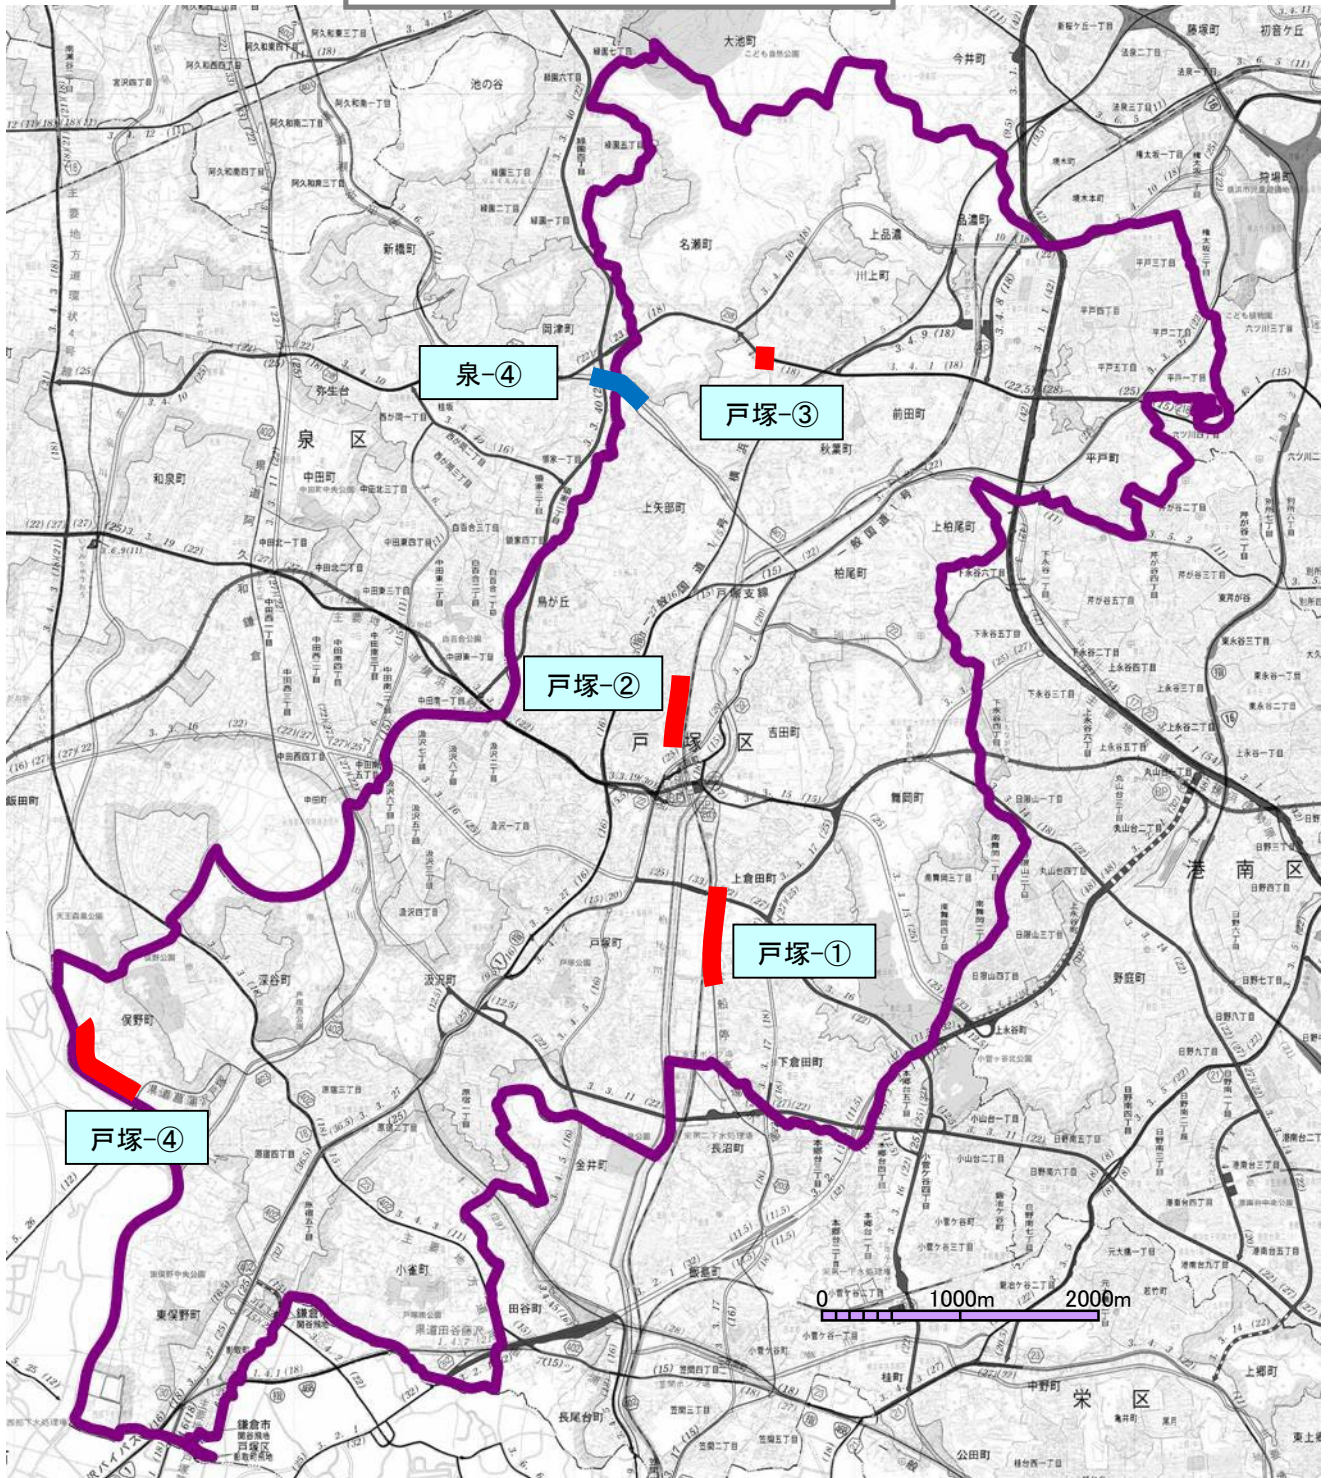

道路改良事業箇所図(戸塚区)

※ 現時点での予定であり、変更になる場合もあります。

番号	路線名【地区名】 ※1 道路局建設課事業	区間
戸塚-①	県道大船停車場支部【上倉田地区】	上倉田町から下倉田町まで
戸塚-②	矢部第281号線【矢部町地区】	戸塚町から矢部町まで
戸塚-③	名瀬第29号線【名瀬下交差点】	名瀬町地内
戸塚-④	俣野第193号線【俣野町地区】	俣野町地内
泉-④	県道瀬谷柏尾【岡津地区】 ※1	泉区岡津町から戸塚区上矢部町まで