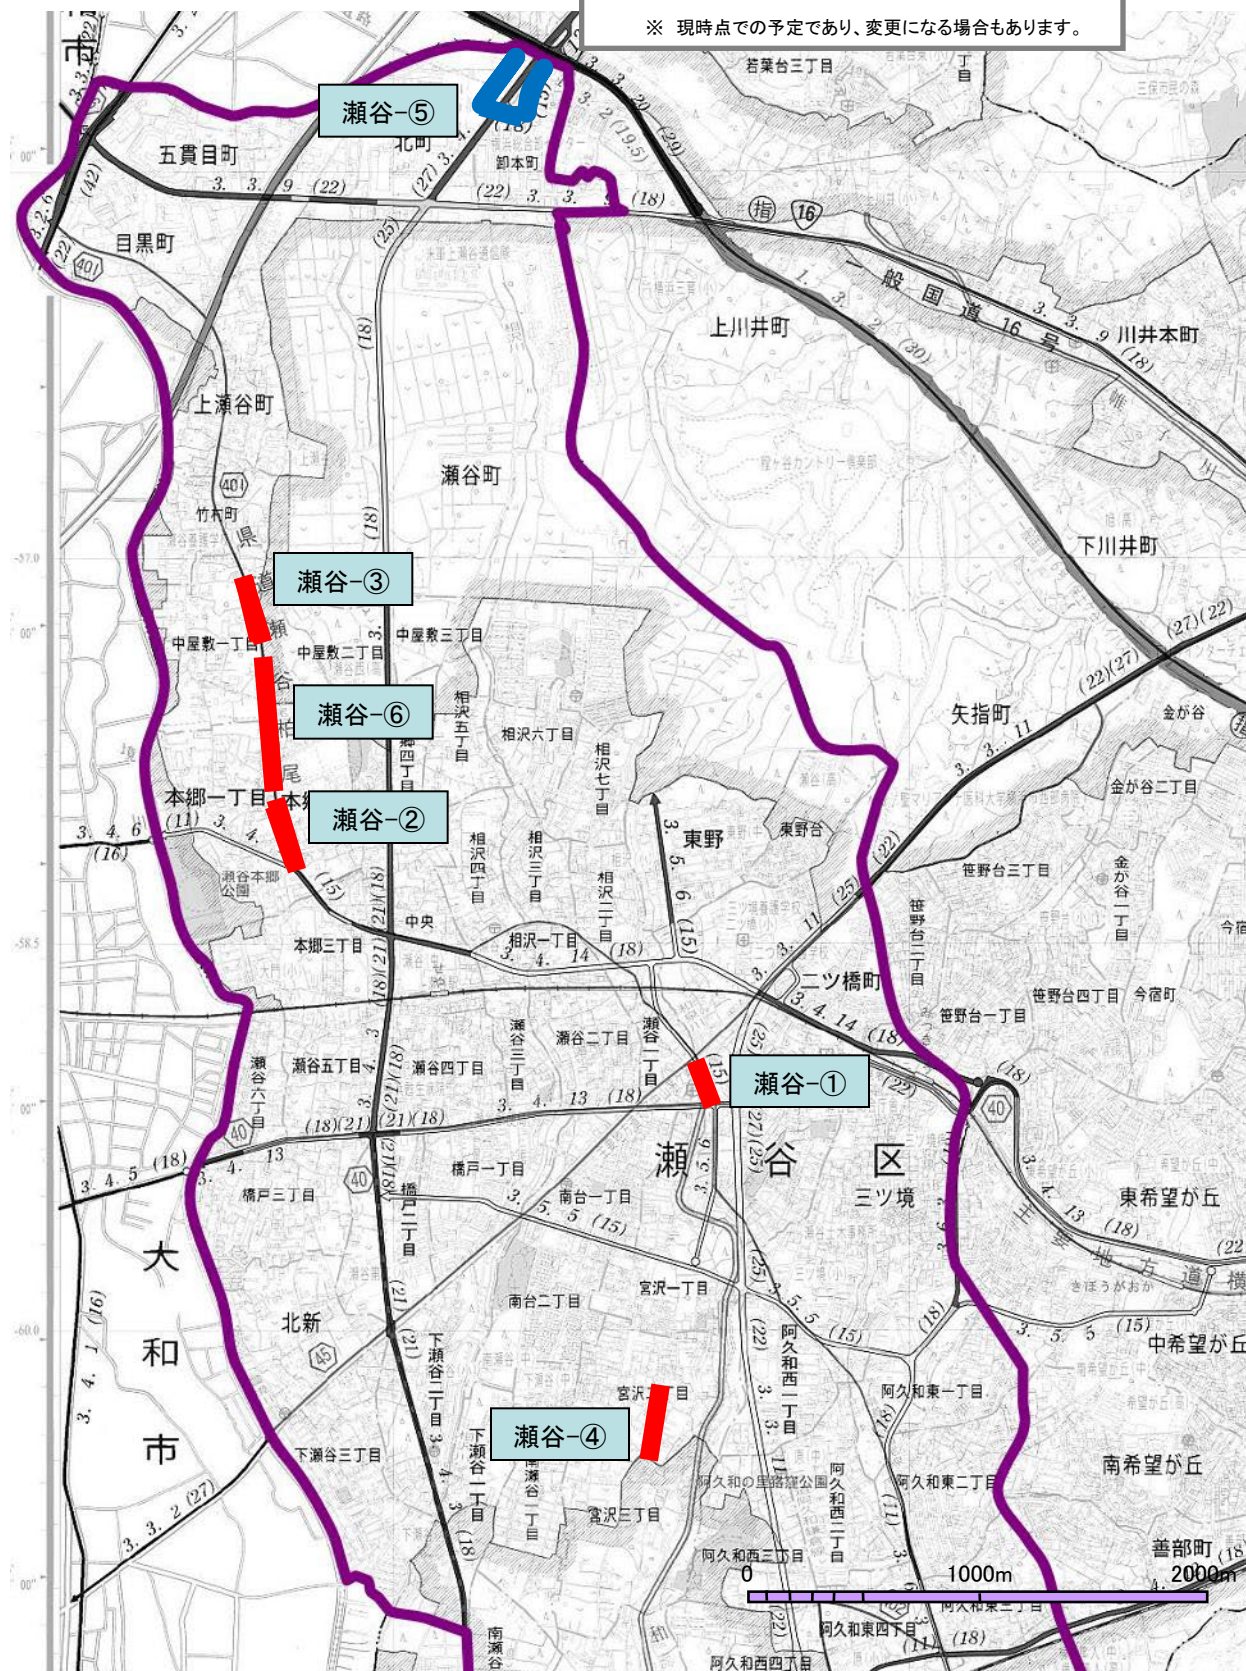

道路改良事業箇所図(瀬谷区)

※ 現時点での予定であり、変更になる場合もあります。

番号	路線名【地区名】 ※1 道路・交通政策局建設課事業	区間
瀬谷-①	県道瀬谷柏尾【二ツ橋地区】	瀬谷一丁目から二ツ橋町まで
瀬谷-②	県道瀬谷柏尾【本郷地区(その2)】	本郷一丁目から本郷二丁目まで
瀬谷-③	中屋敷二丁目地内道路	中屋敷一丁目から中屋敷二丁目まで
瀬谷-④	瀬谷第476号線【宮沢二丁目地区】	宮沢二丁目地内
瀬谷-⑤	若葉台第193号線及び235号線 ※1	瀬谷区北町から緑区長津田町、北町まで
瀬谷-⑥	県道瀬谷柏尾【本郷地区(その3)】	本郷一丁目から中屋敷一丁目まで