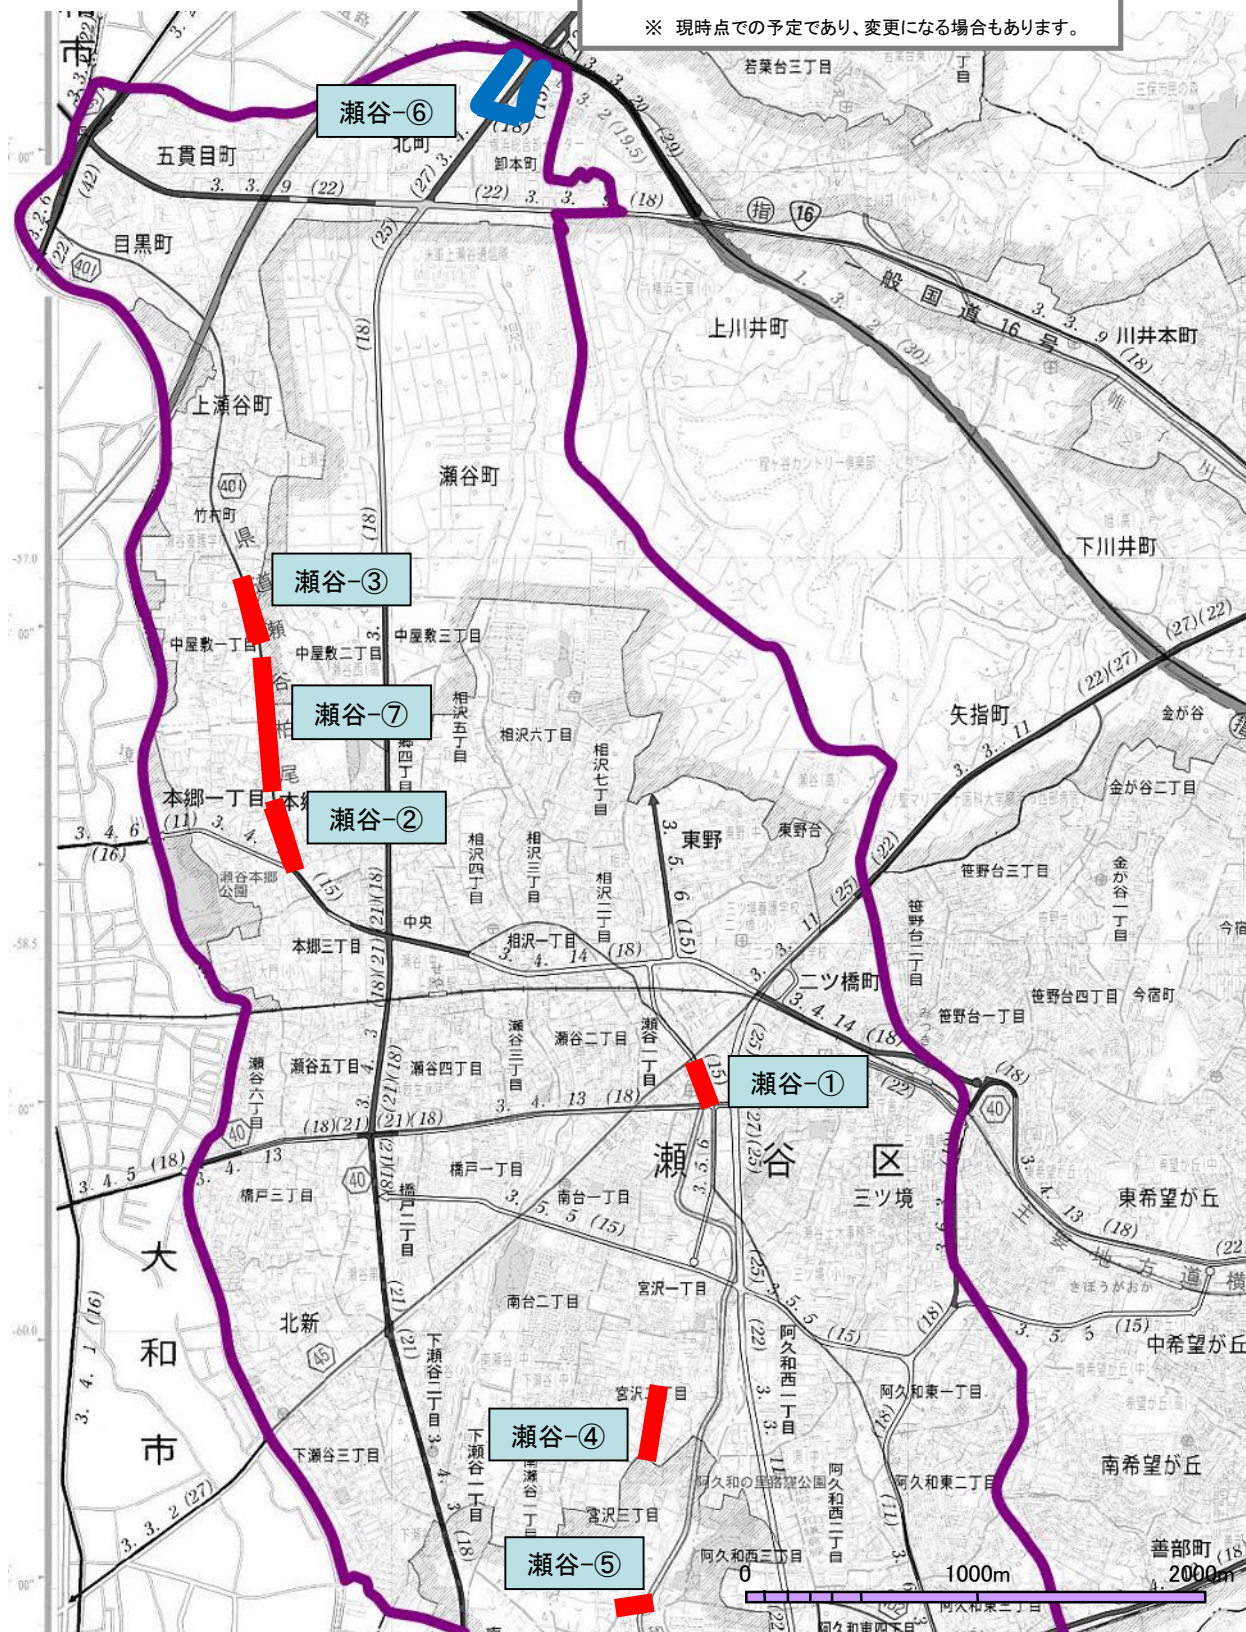

# 道路改良事業箇所図(瀬谷区)

※ 現時点での予定であり、変更になる場合もあります。

番号	路線名【地区名】 ※1 道路局建設課事業	区間
瀬谷-①	県道瀬谷柏尾【二ツ橋地区】	瀬谷一丁目から二ツ橋町まで
瀬谷-②	県道瀬谷柏尾【本郷地区(その2)】	本郷一丁目から本郷二丁目まで
瀬谷-③	中屋敷二丁目地内道路	中屋敷一丁目から中屋敷二丁目まで
瀬谷-④	瀬谷第476号線【宮沢二丁目地区】	宮沢二丁目地内
瀬谷-⑤	下瀬谷第438号線【宮沢三丁目地内】	宮沢三丁目地内
瀬谷-⑥	若葉台第193号線及び235号線 ※1	瀬谷区北町から緑区長津田町、北町まで
瀬谷-⑦	県道瀬谷柏尾【本郷地区(その3)】	本郷一丁目から中屋敷一丁目まで