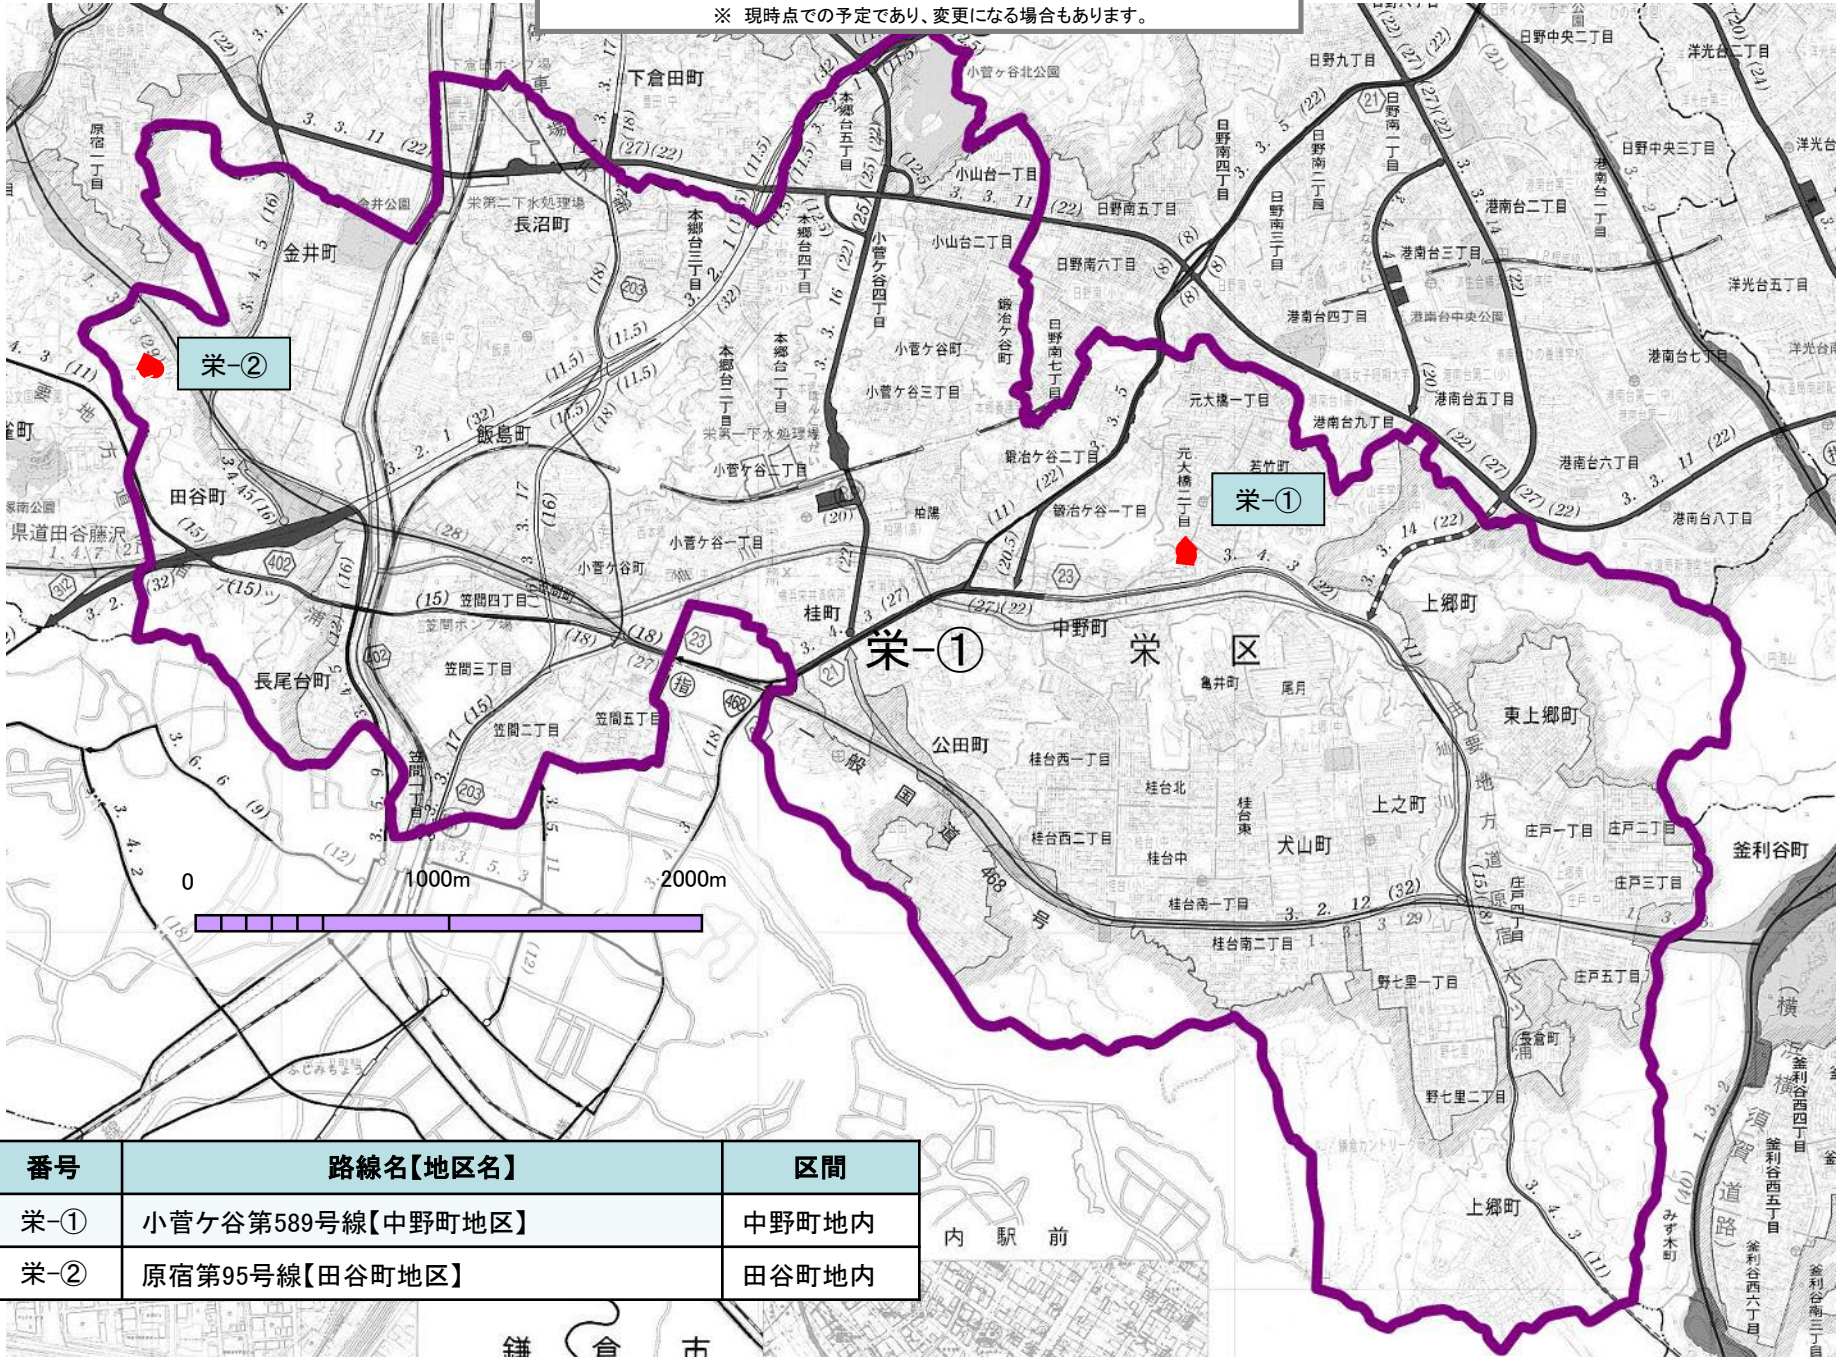

# 道路改良事業箇所図(栄区)

※ 現時点での予定であり、変更になる場合もあります。

番号	路線名【地区名】	区間
栄-①	小菅ヶ谷第589号線【中野町地区】	中野町地内
栄-②	原宿第95号線【田谷町地区】	田谷町地内