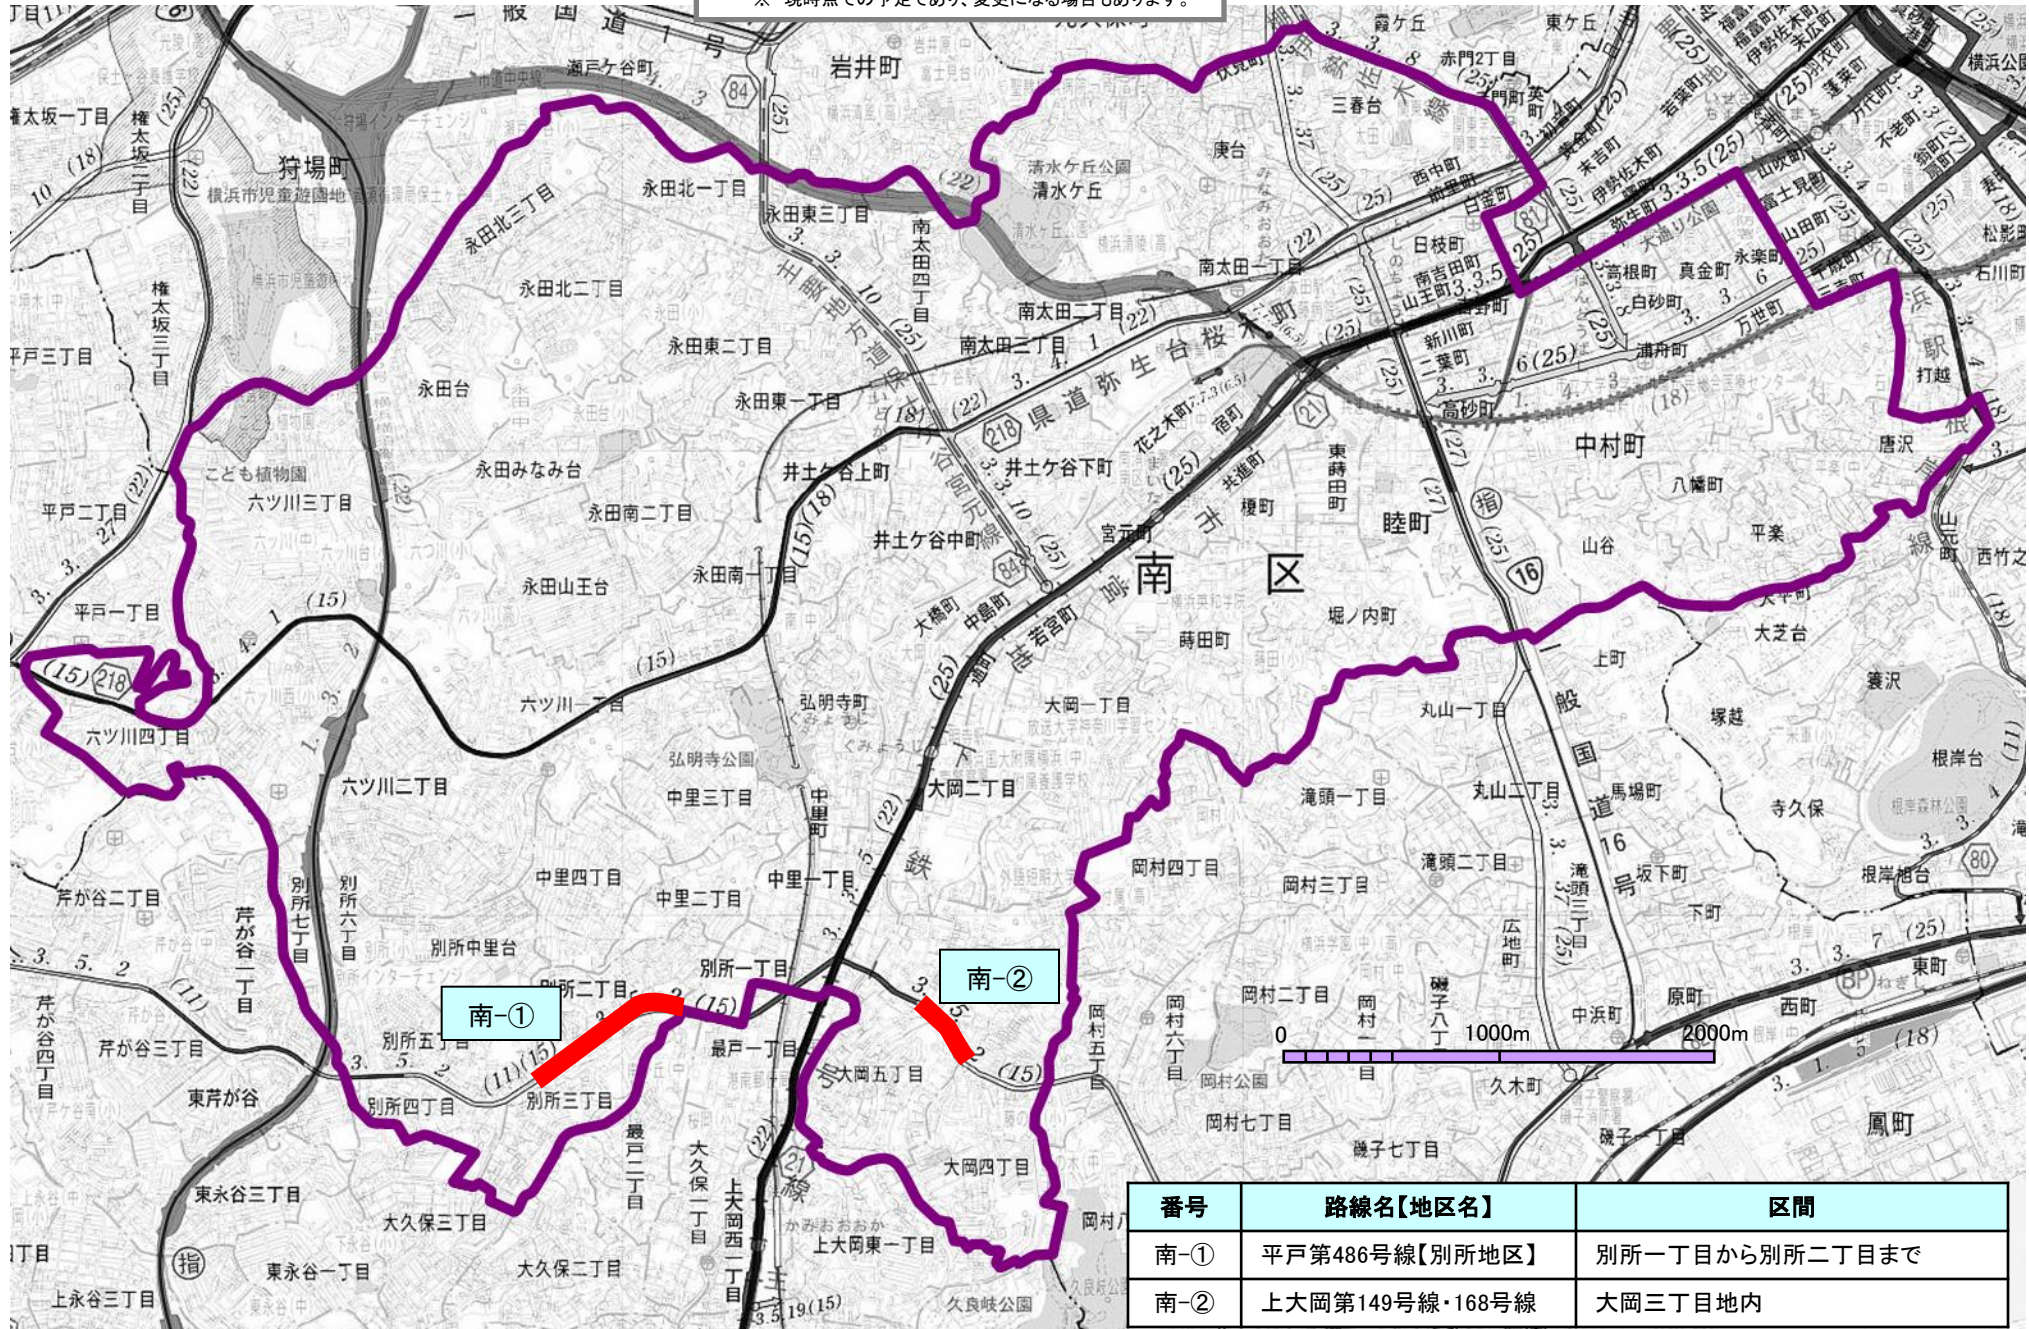

道路改良事業箇所図(南区)

※ 現時点での予定であり、変更になる場合もあります。

番号	路線名【地区名】	区間
南-①	平戸第486号線【別所地区】	別所一丁目から別所二丁目まで
南-②	上大岡第149号線・168号線	大岡三丁目地内