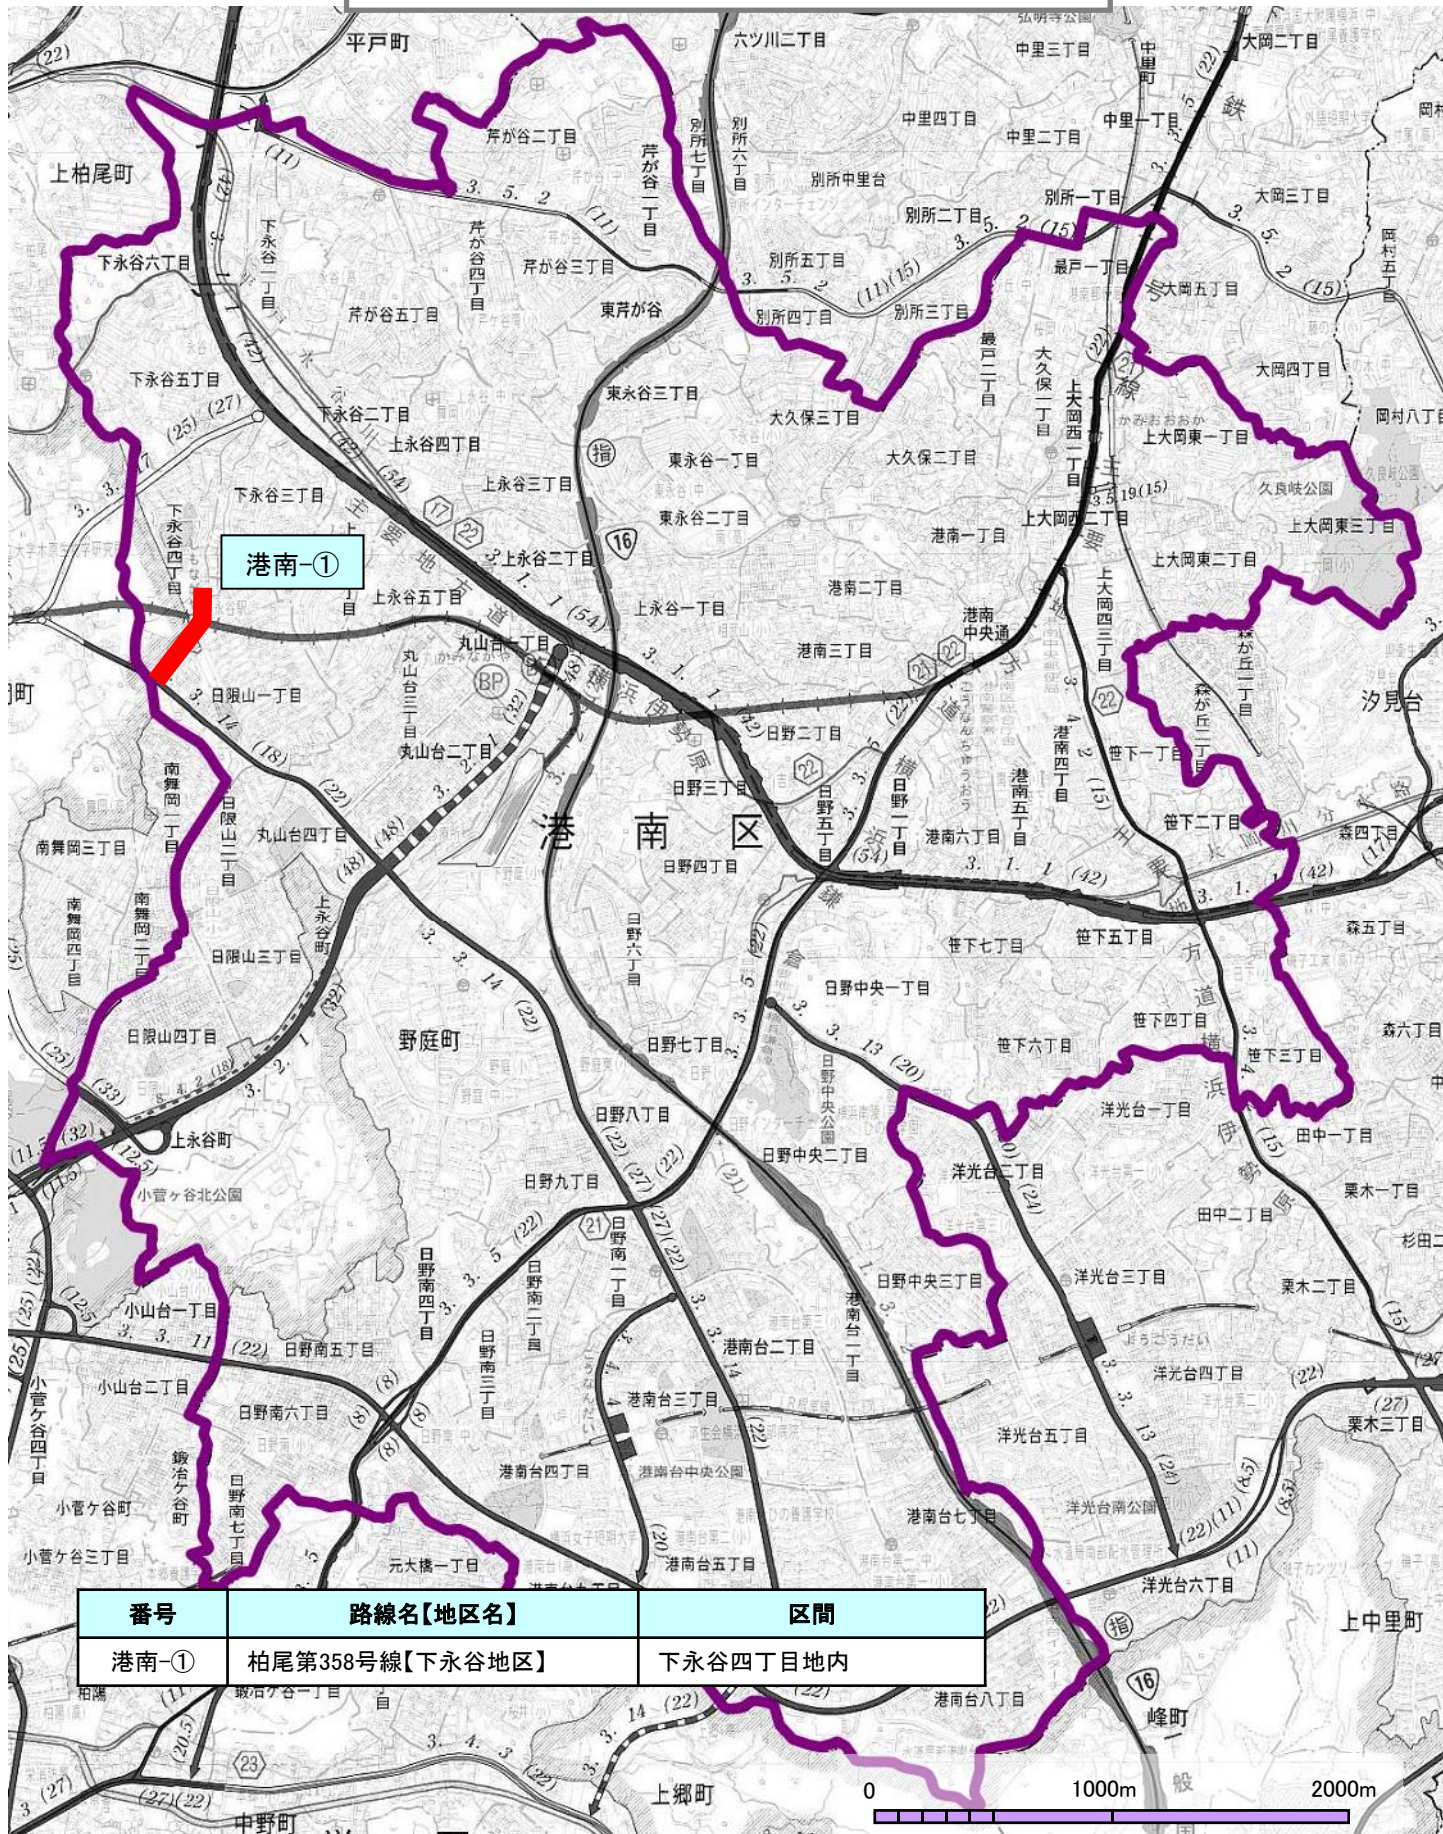

# 道路改良事業箇所図(港南区)

※ 現時点での予定であり、変更になる場合もあります。

番号	路線名【地区名】	区間
港南-①	柏尾第358号線【下永谷地区】	下永谷四丁目地内