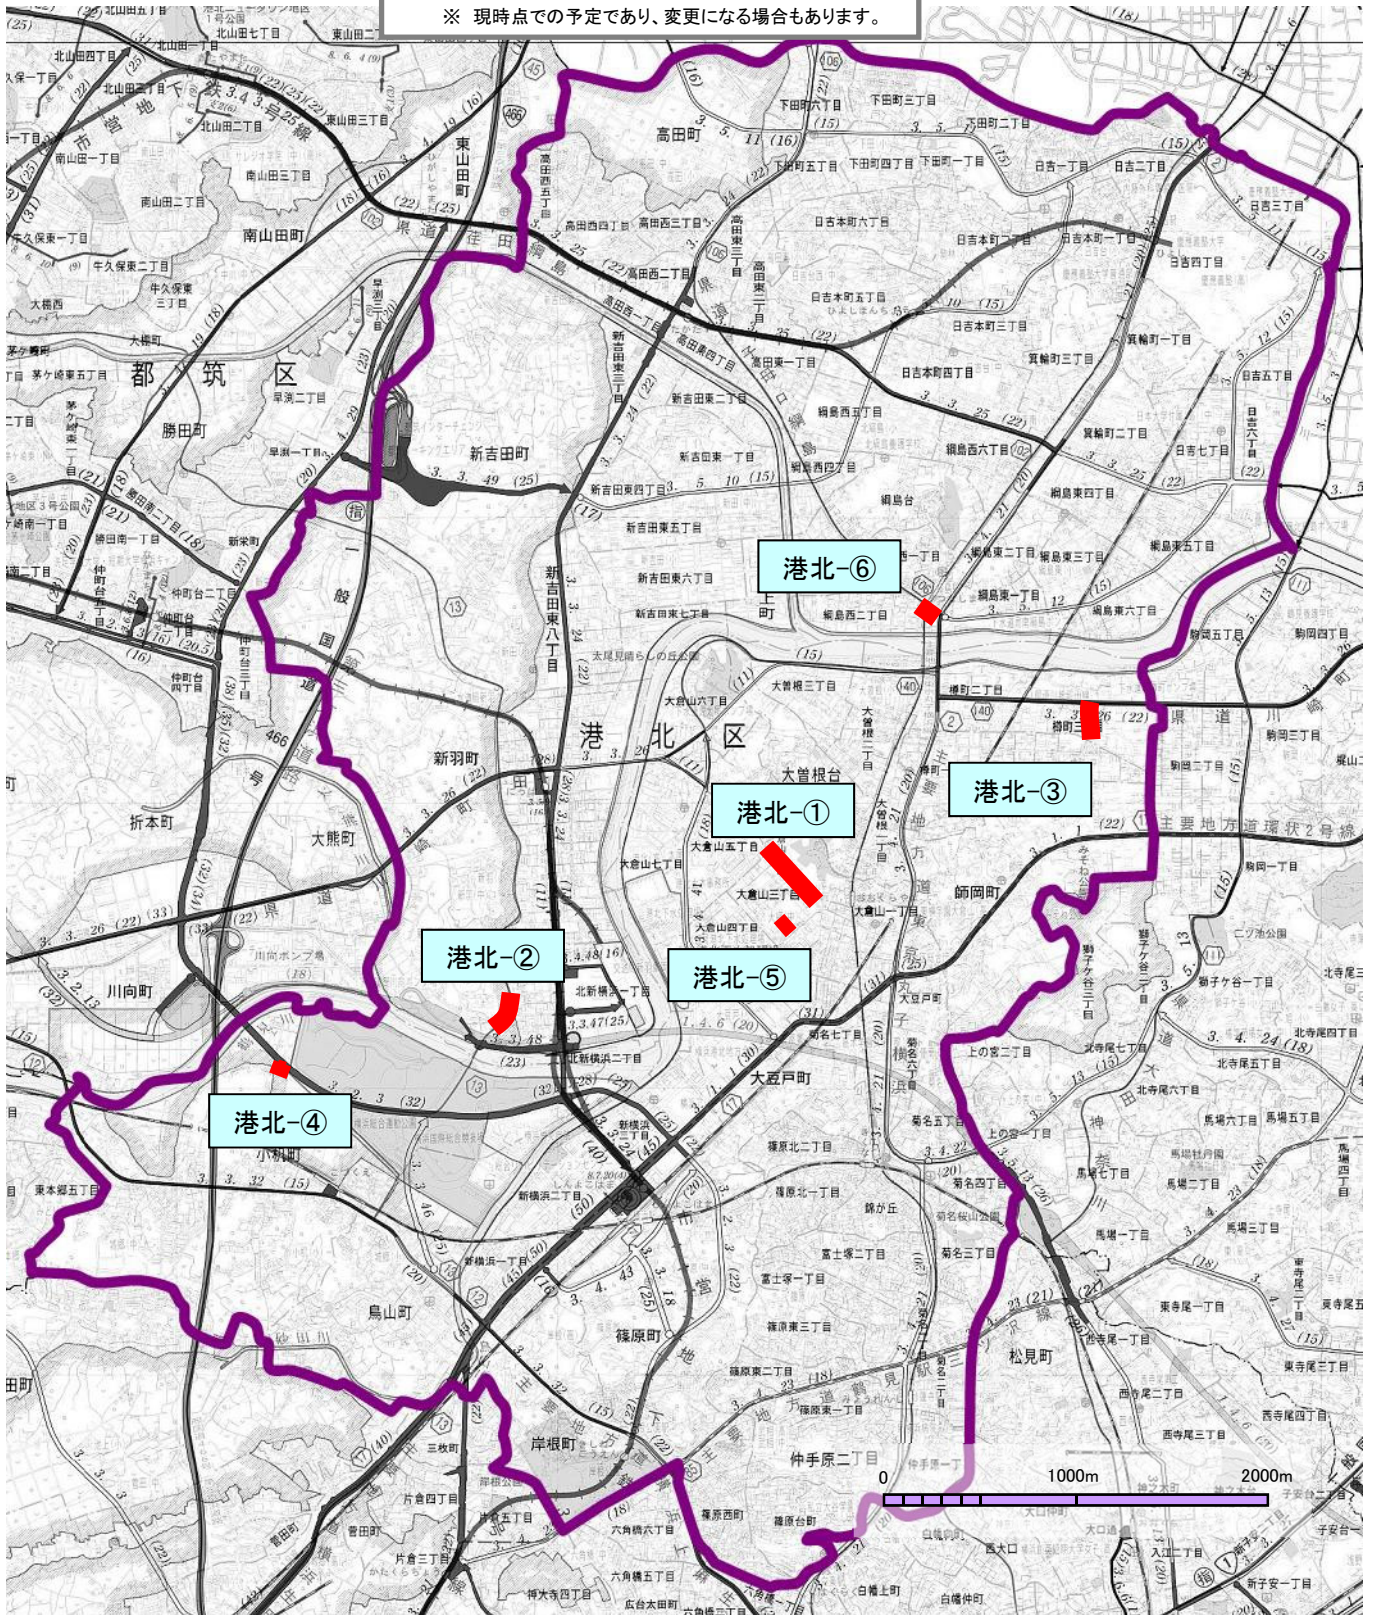

道路改良事業箇所図(港北区)

※ 現時点での予定であり、変更になる場合もあります。

番号	路線名【地区名】	区間
港北-①	新吉田第441号線	大倉山三丁目から大倉山五丁目まで
港北-②	主要地方道横浜生田【新羽町地区】	新羽町地内
港北-③	綱島第243号線	樽町三丁目地内
港北-④	東本郷第128号線	港北区小机町地内
港北-⑤	大倉山第160号線	港北区大倉山四丁目地内
港北-⑥	県道子母口綱島	港北区綱島東一丁目地内