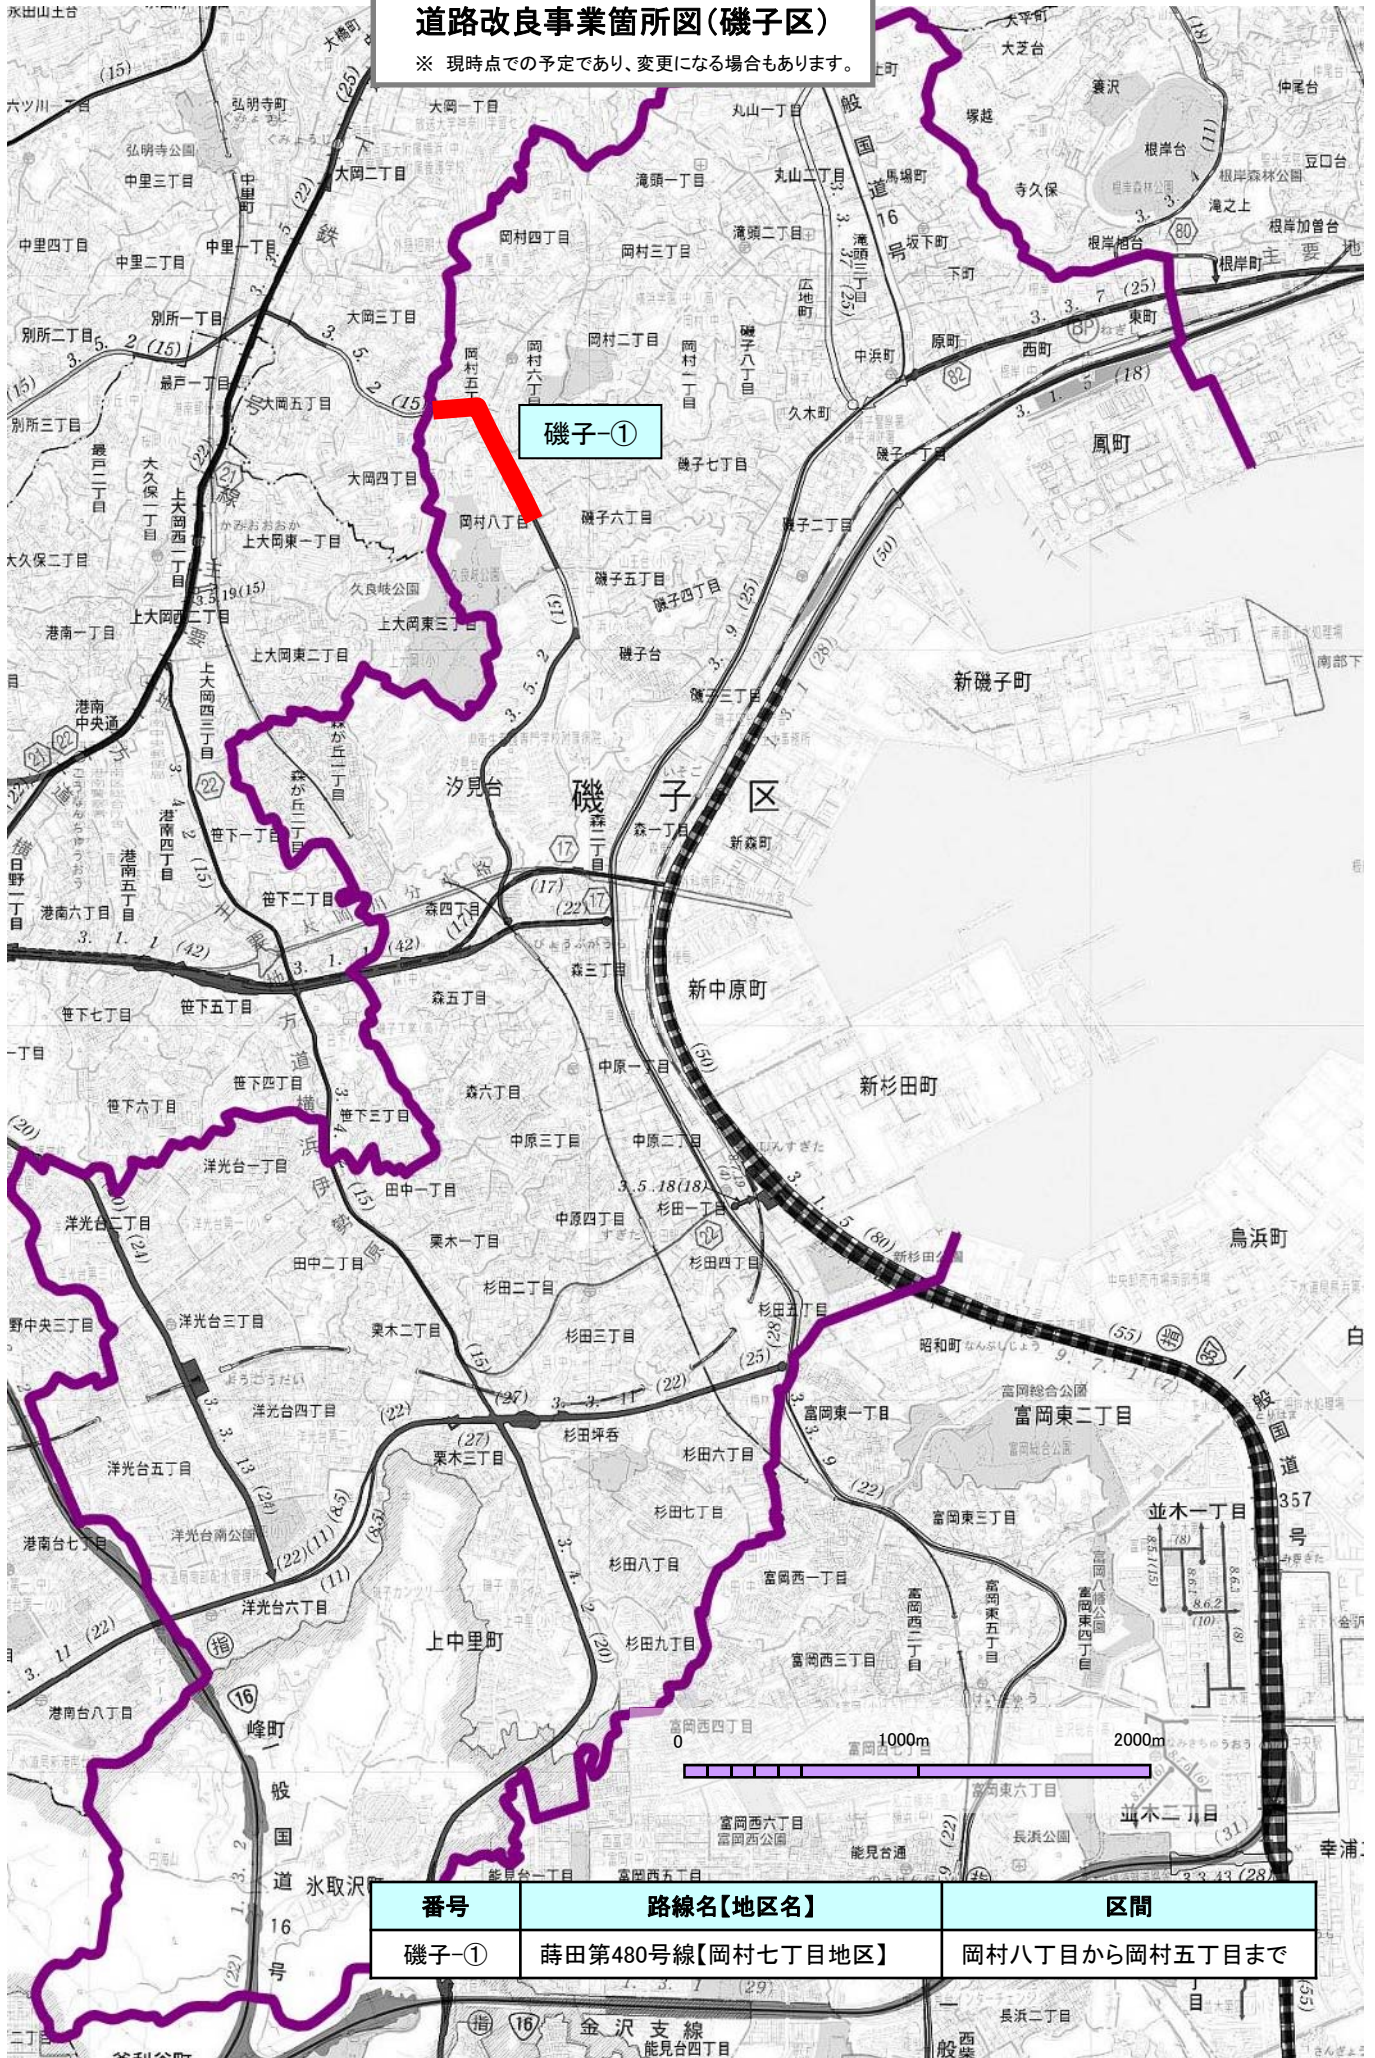

# 道路改良事業箇所図(磯子区)

※ 現時点での予定であり、変更になる場合もあります。

番号	路線名【地区名】	区間
磯子-①	蒔田第480号線【岡村七丁目地区】	岡村八丁目から岡村五丁目まで