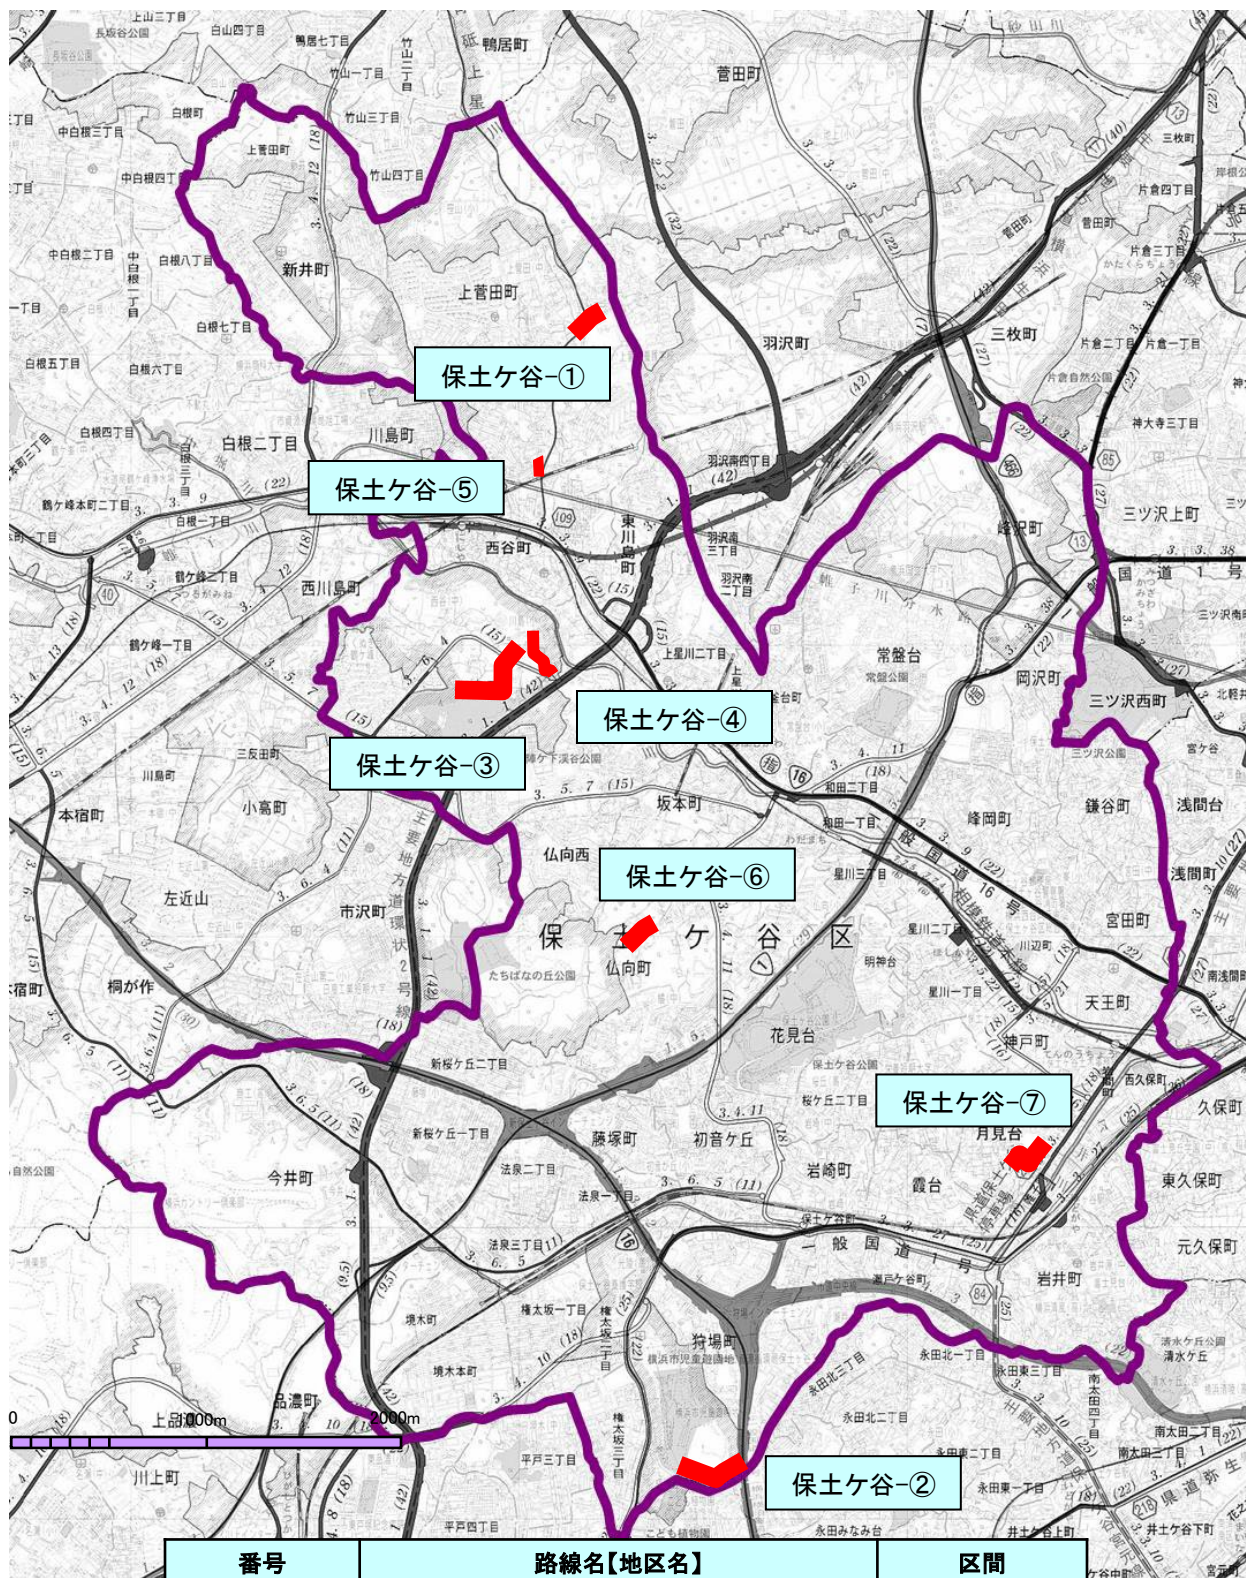

道路改良事業箇所図(保土ヶ谷区)

※ 現時点での予定であり、変更になる場合もあります。

番号	路線名【地区名】	区間
保土ヶ谷-①	県道青砥上星川【上菅田地区】	上菅田町地内
保土ヶ谷-②	狩場町第345号線	狩場町地内
保土ヶ谷-③	川島町第54号線	川島町地内
保土ヶ谷-④	羽沢第262号線及び上星川第3号線	川島町地内
保土ヶ谷-⑤	県道青砥上星川【山崎地区】	上菅田町地内
保土ヶ谷-⑥	上星川第445号線	仏向町地内
保土ヶ谷-⑦	天王町第297号線	月見台地内