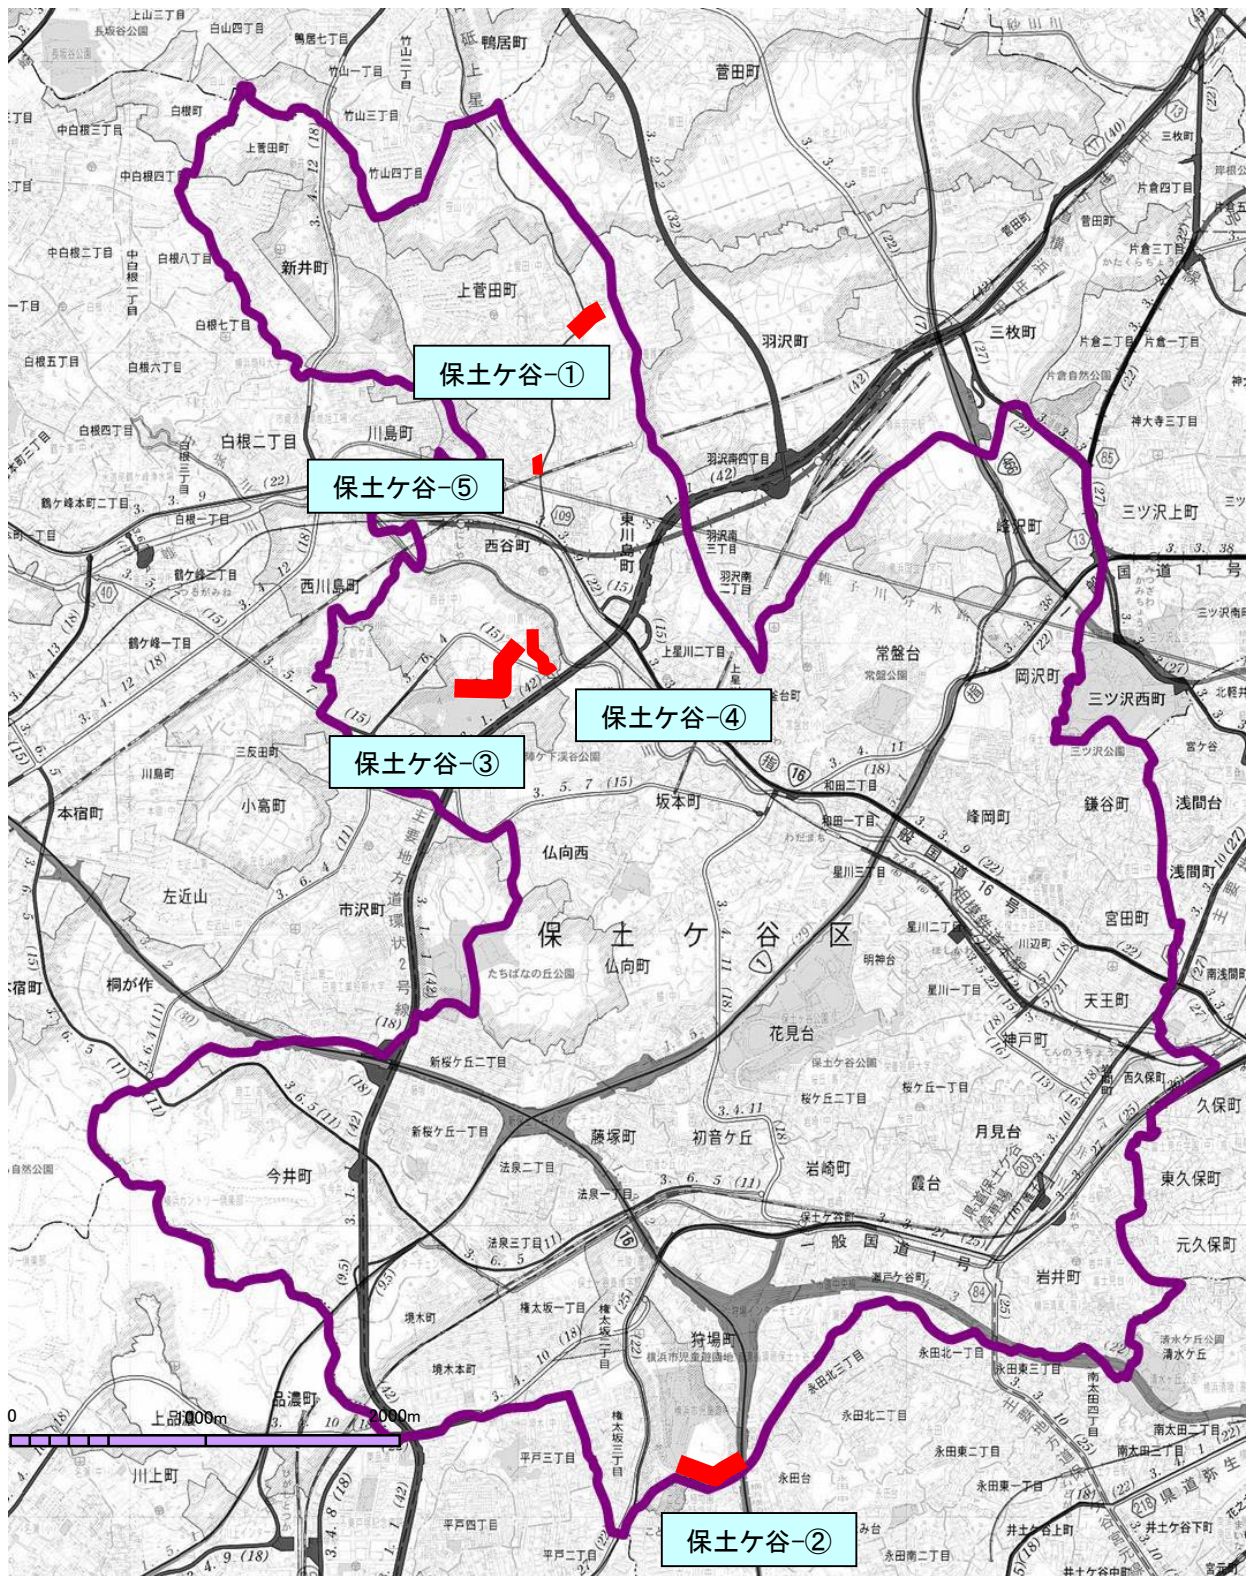

道路改良事業箇所図(保土ヶ谷区)

※ 現時点での予定であり、変更になる場合もあります。

番号	路線名【地区名】	区間
保土ヶ谷-①	県道青砥上星川【上菅田地区】	上菅田町地内
保土ヶ谷-②	狩場町第345号線	狩場町地内
保土ヶ谷-③	川島町第54号線	川島町地内
保土ヶ谷-④	羽沢第262号線及び上星川第3号線	川島町地内
保土ヶ谷-⑤	県道青砥上星川【山崎地区】	上菅田町地内