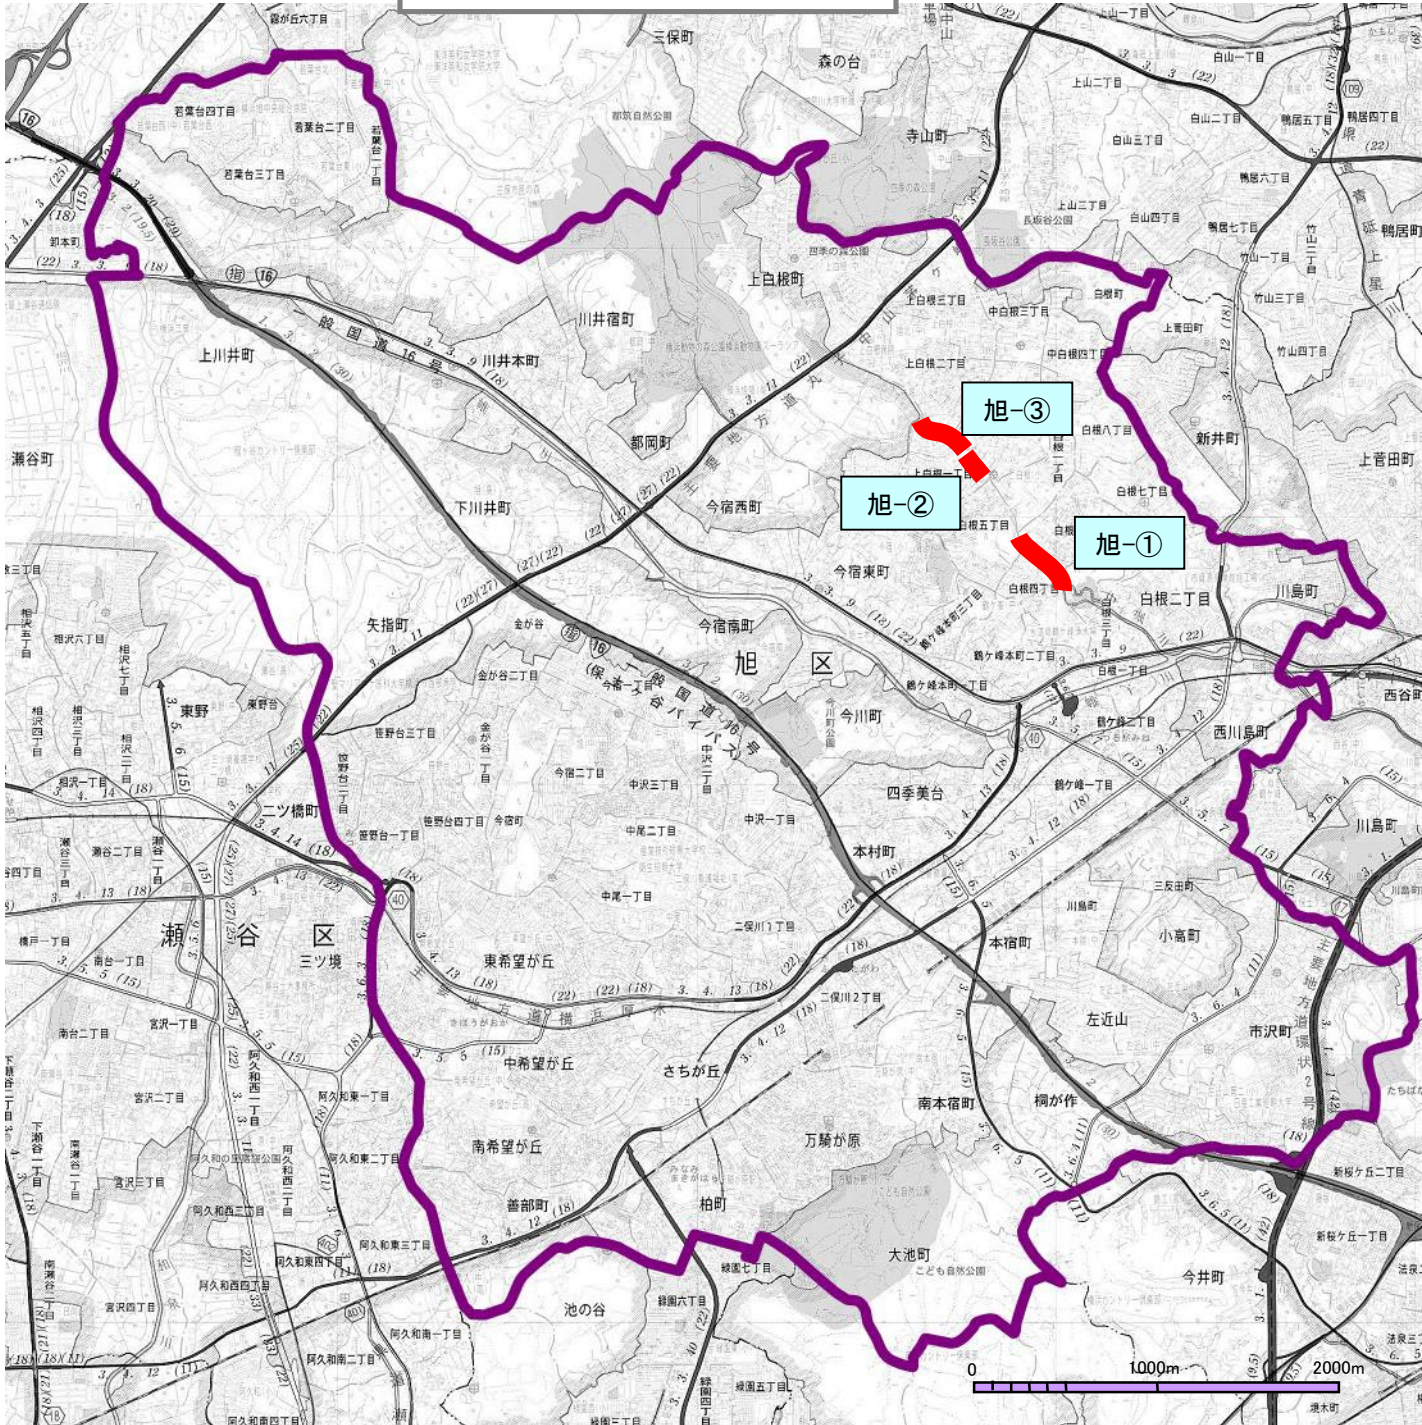

道路改良事業箇所図(旭区)

※ 現時点での予定であり、変更になる場合もあります。

番号	路線名【地区名】	区間
旭-①	上白根第99号線【白根六丁目地区】	白根三丁目から白根六丁目まで
旭-②	上白根第99号線【上白根一丁目地区(その1)】	上白根一丁目地内
旭-③	上白根第99号線【上白根一丁目地区(その2)】	上白根一丁目地内