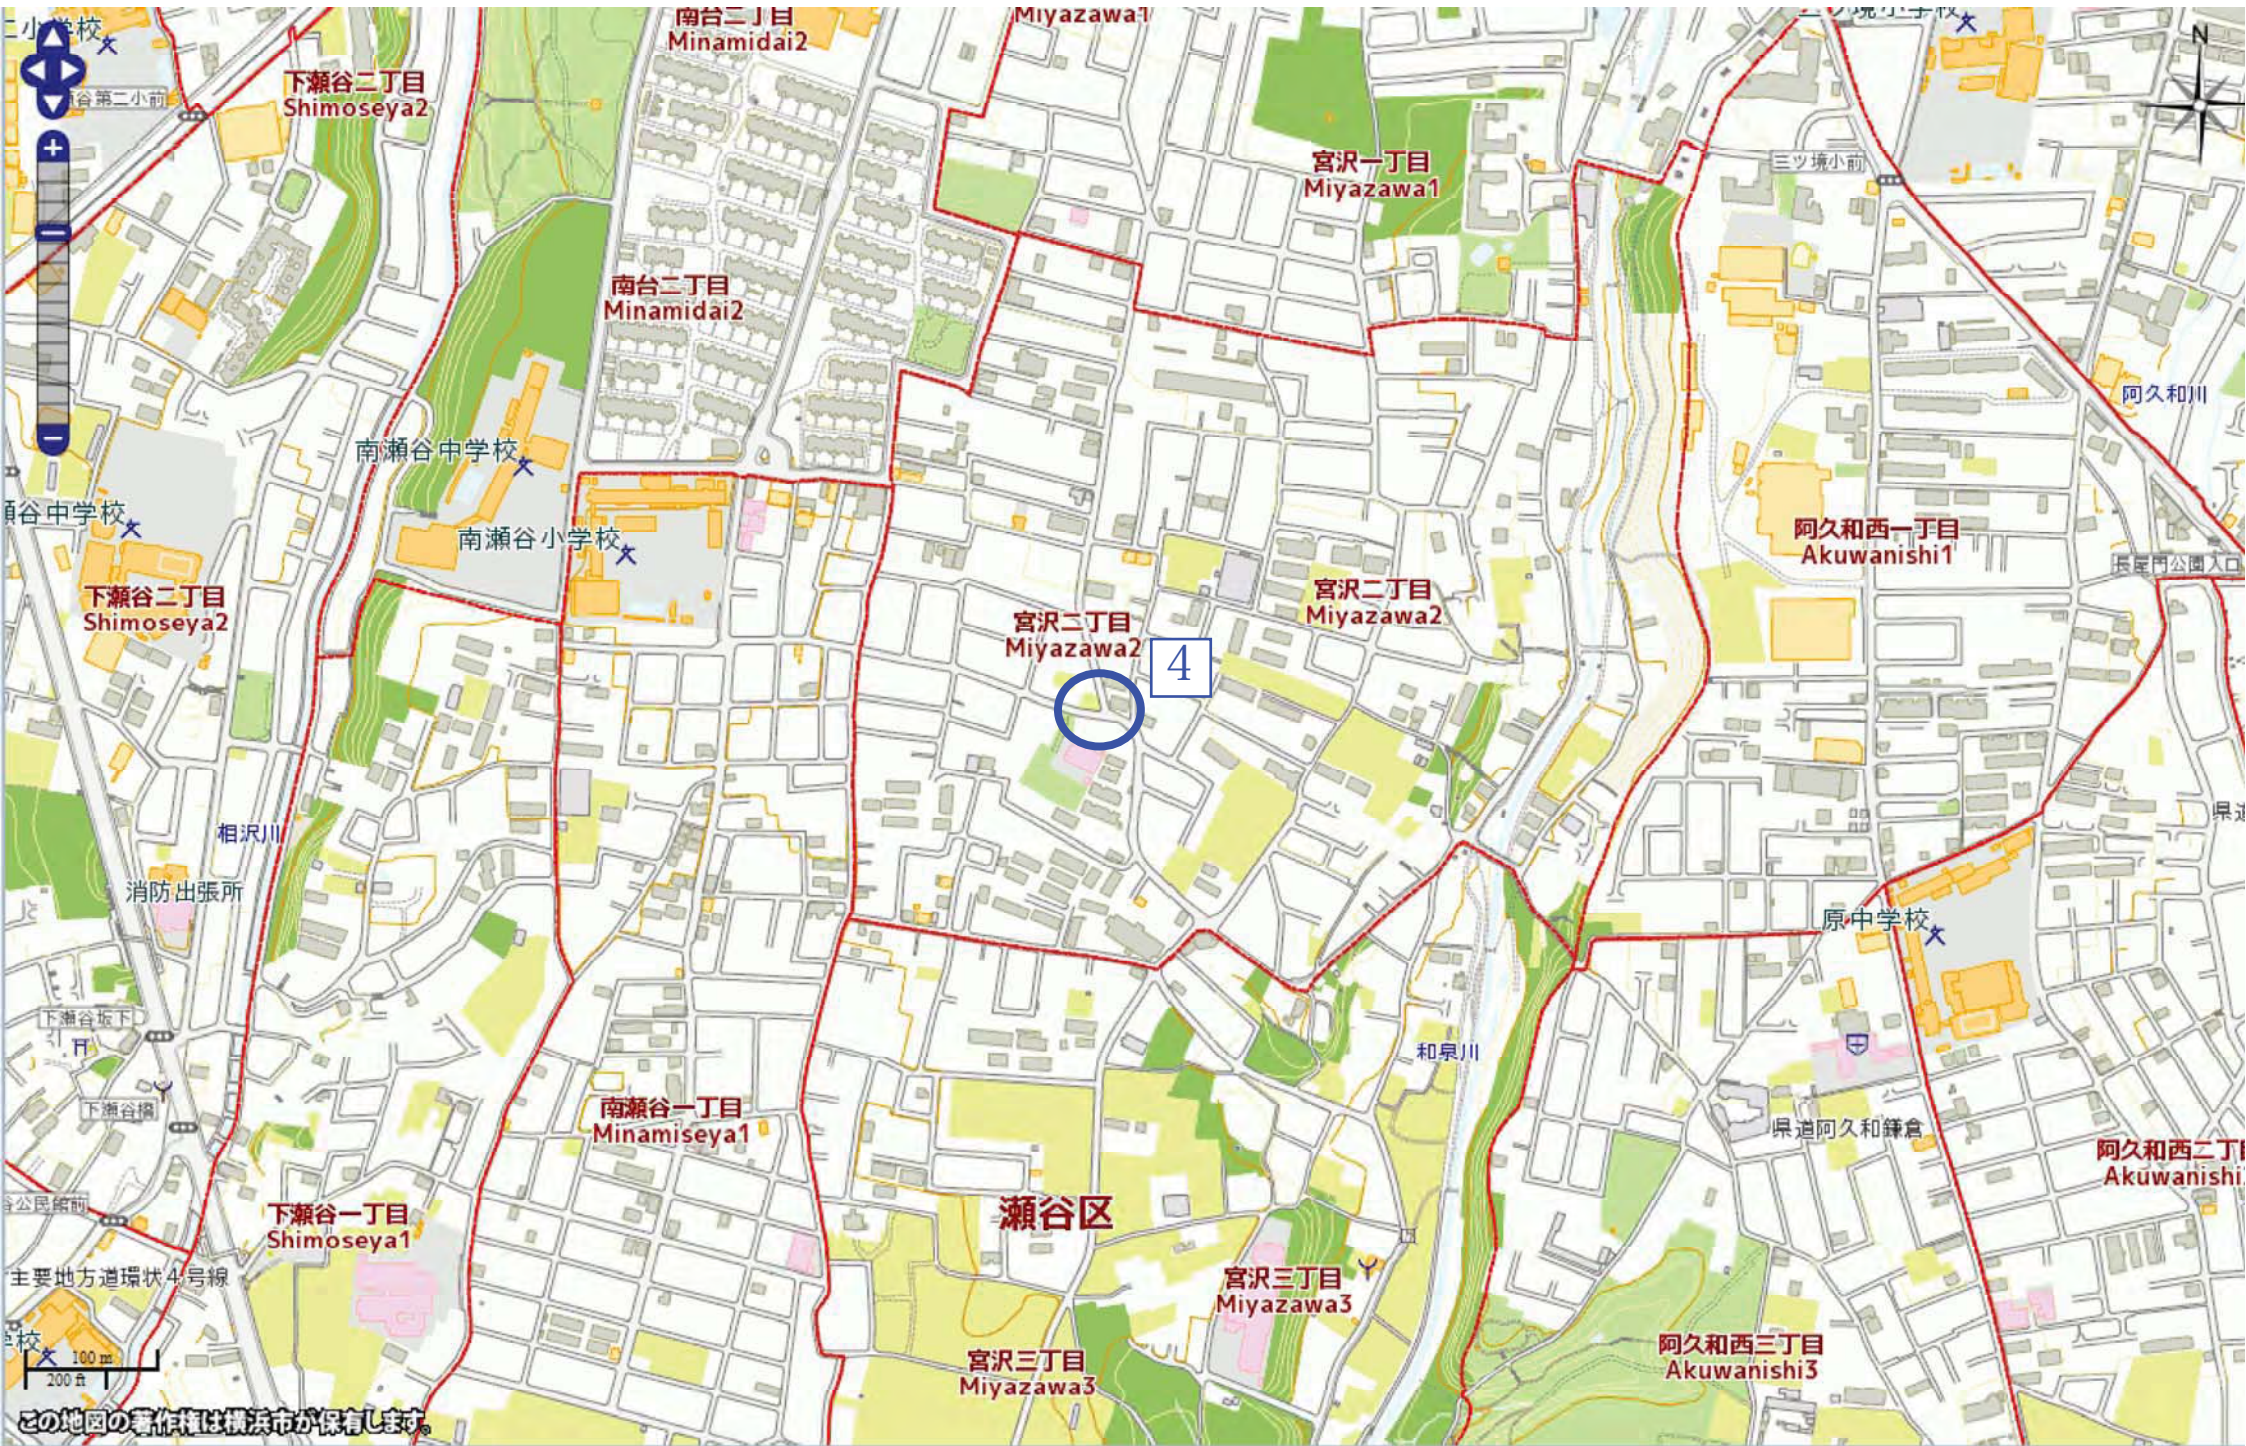

本郷一丁目  
Hongo1

本郷一丁目  
Hongo1

相沢四丁目  
Aizawa4

相沢三丁目  
Aizawa3

相沢小学校

相沢二丁目  
Aizawa2

中央  
Chuo

本郷三丁目  
Hongo3

相沢四丁目  
Aizawa4

瀬谷小学校

相沢一丁目  
Aizawa1

本郷三丁目  
Hongo3大

本郷三丁目  
Hongo3

瀬谷中学校

中央  
Chuo

瀬谷駅

相鉄本線

相鉄本線

境川

瀬谷二丁目  
Seya2

瀬谷三丁目  
Seya3

瀬谷五丁目  
Seya5

瀬谷四丁目  
Seya4

横浜聖生病院

瀬谷六丁目  
Seya6

100 m  
200 ft

この地図の著作権は横浜市が保有します。

この地図の著作権は横浜市が保有します。

下瀬谷二丁目  
Shimoseya2

南台二丁目  
Minamidai2

Miyazawa1

宮沢一丁目  
Miyazawa1