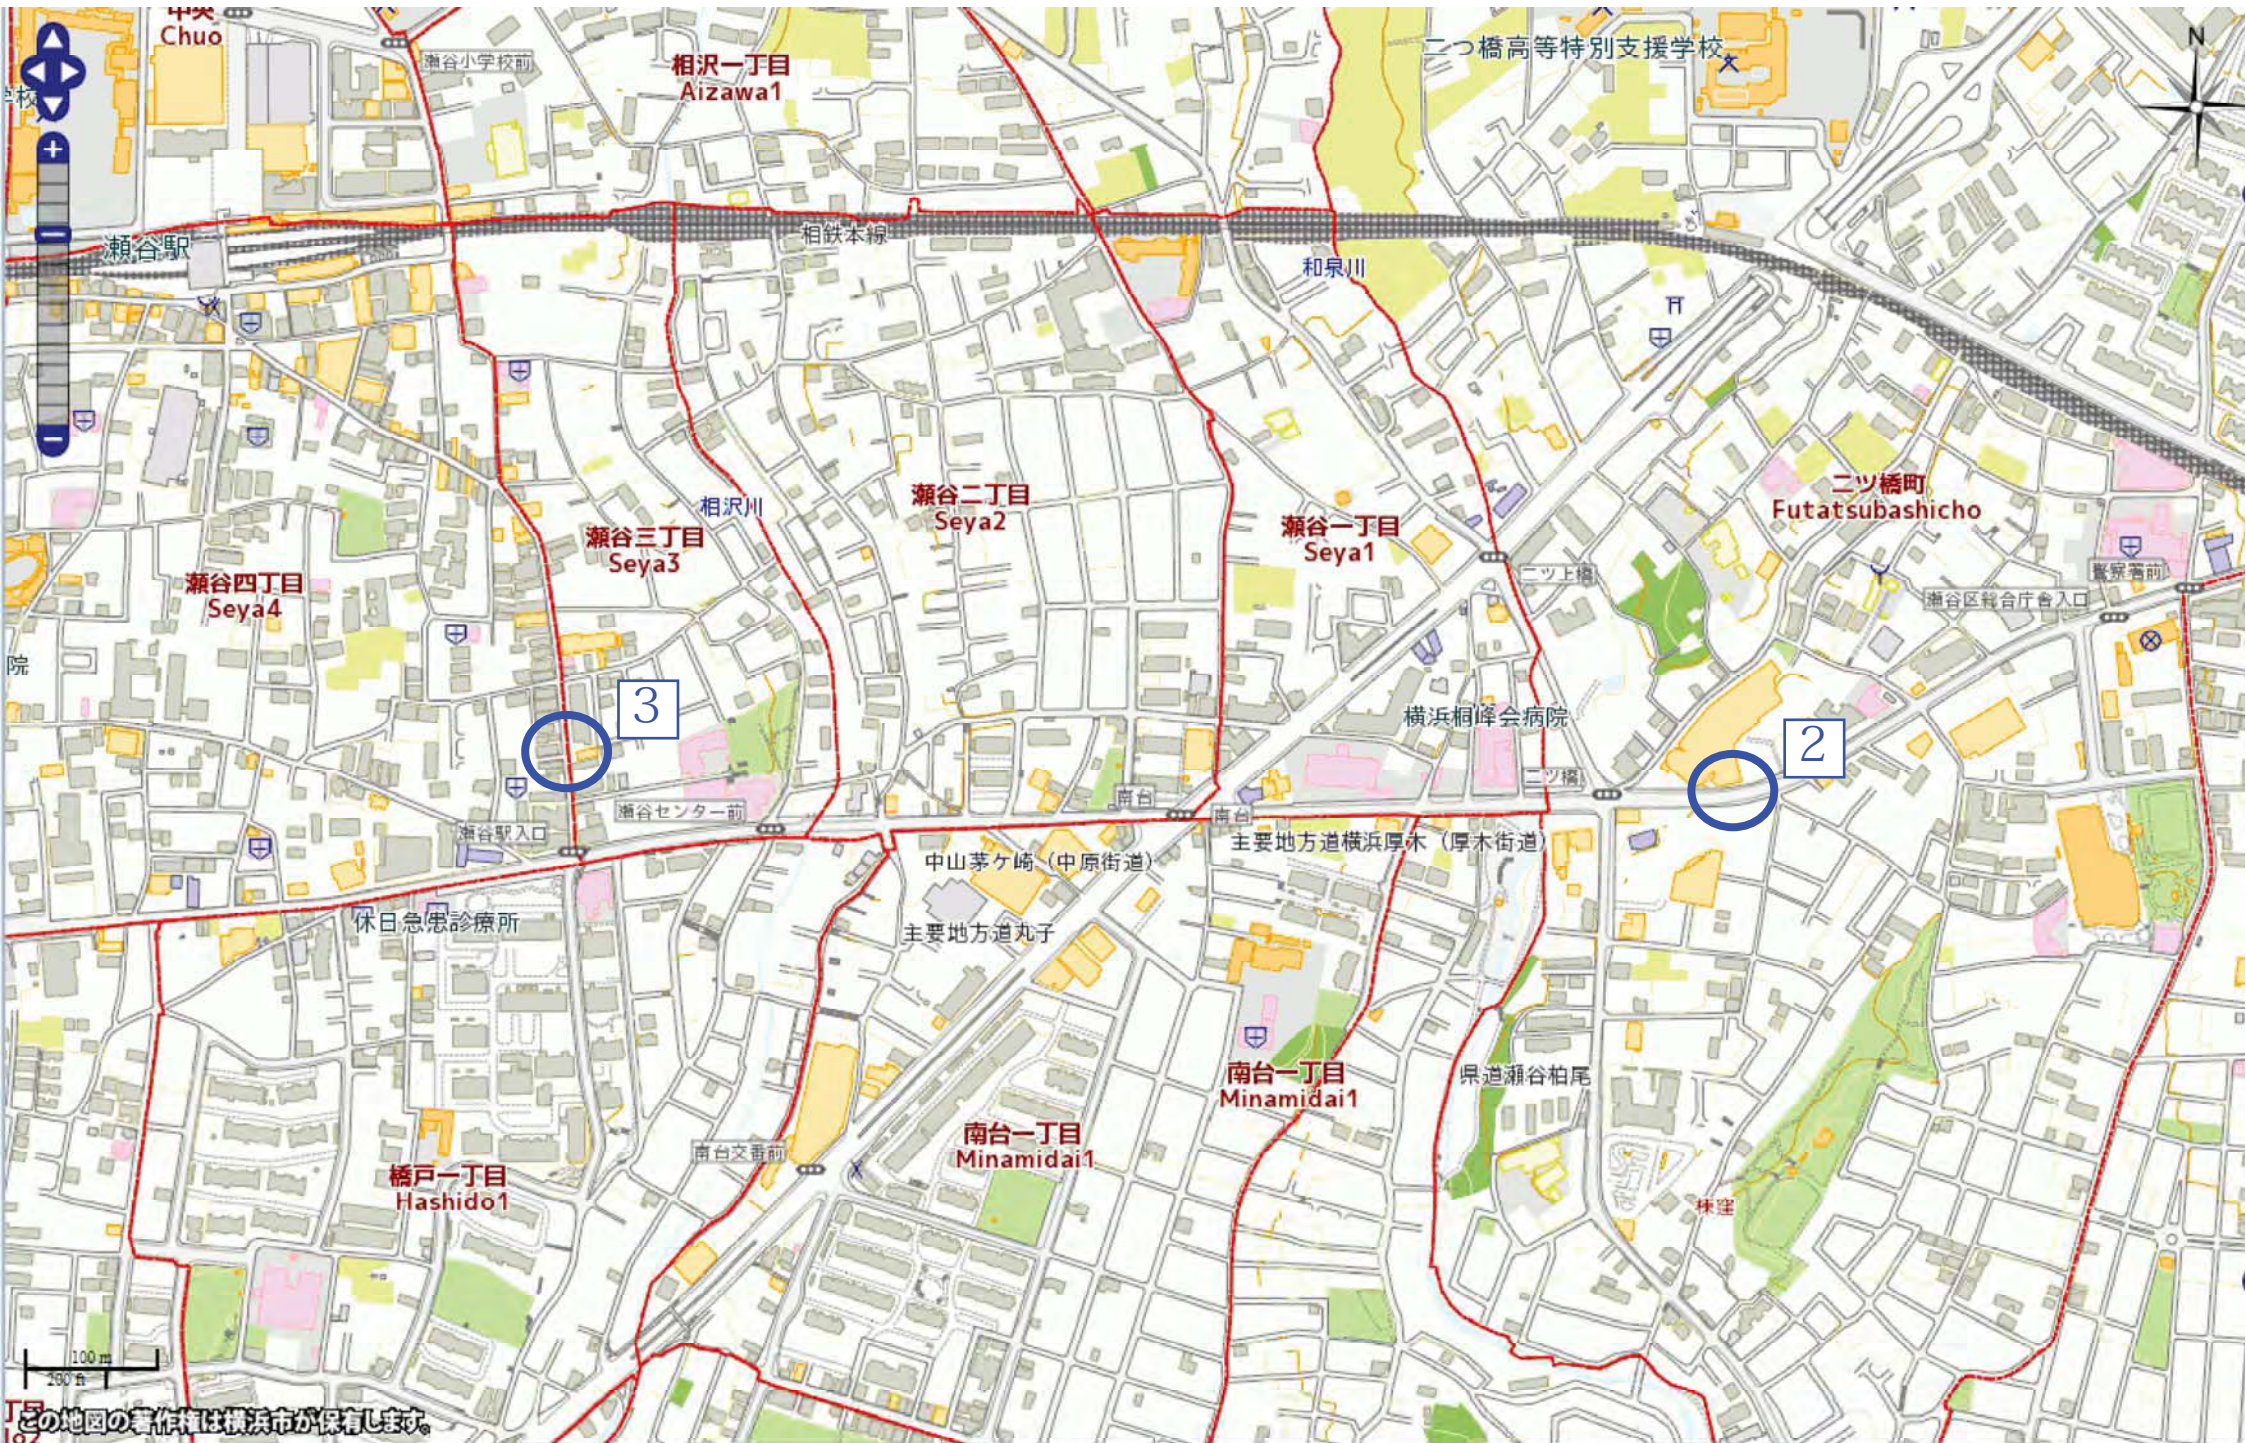

本郷一丁目  
Hongo1

本郷一丁目  
Hongo1

相沢四丁目  
Aizawa4

相沢三丁目  
Aizawa3

相沢小学校

相沢二丁目  
Aizawa2

中央  
Chuo

本郷三丁目  
Hongo3

相鉄本線

相鉄本線

境川

瀬谷二丁目  
Seya2

瀬谷三丁目  
Seya3

瀬谷五丁目  
Seya5

瀬谷四丁目  
Seya4

横浜聖生病院

瀬谷六丁目  
Seya6

100 m  
200 ft

この地図の著作権は横浜市が保有します。

この地図の著作権は横浜市が保有します。

下瀬谷二丁目  
Shimoseya2

南台二丁目  
Minamidai2

Miyazawa1

宮沢一丁目  
Miyazawa1