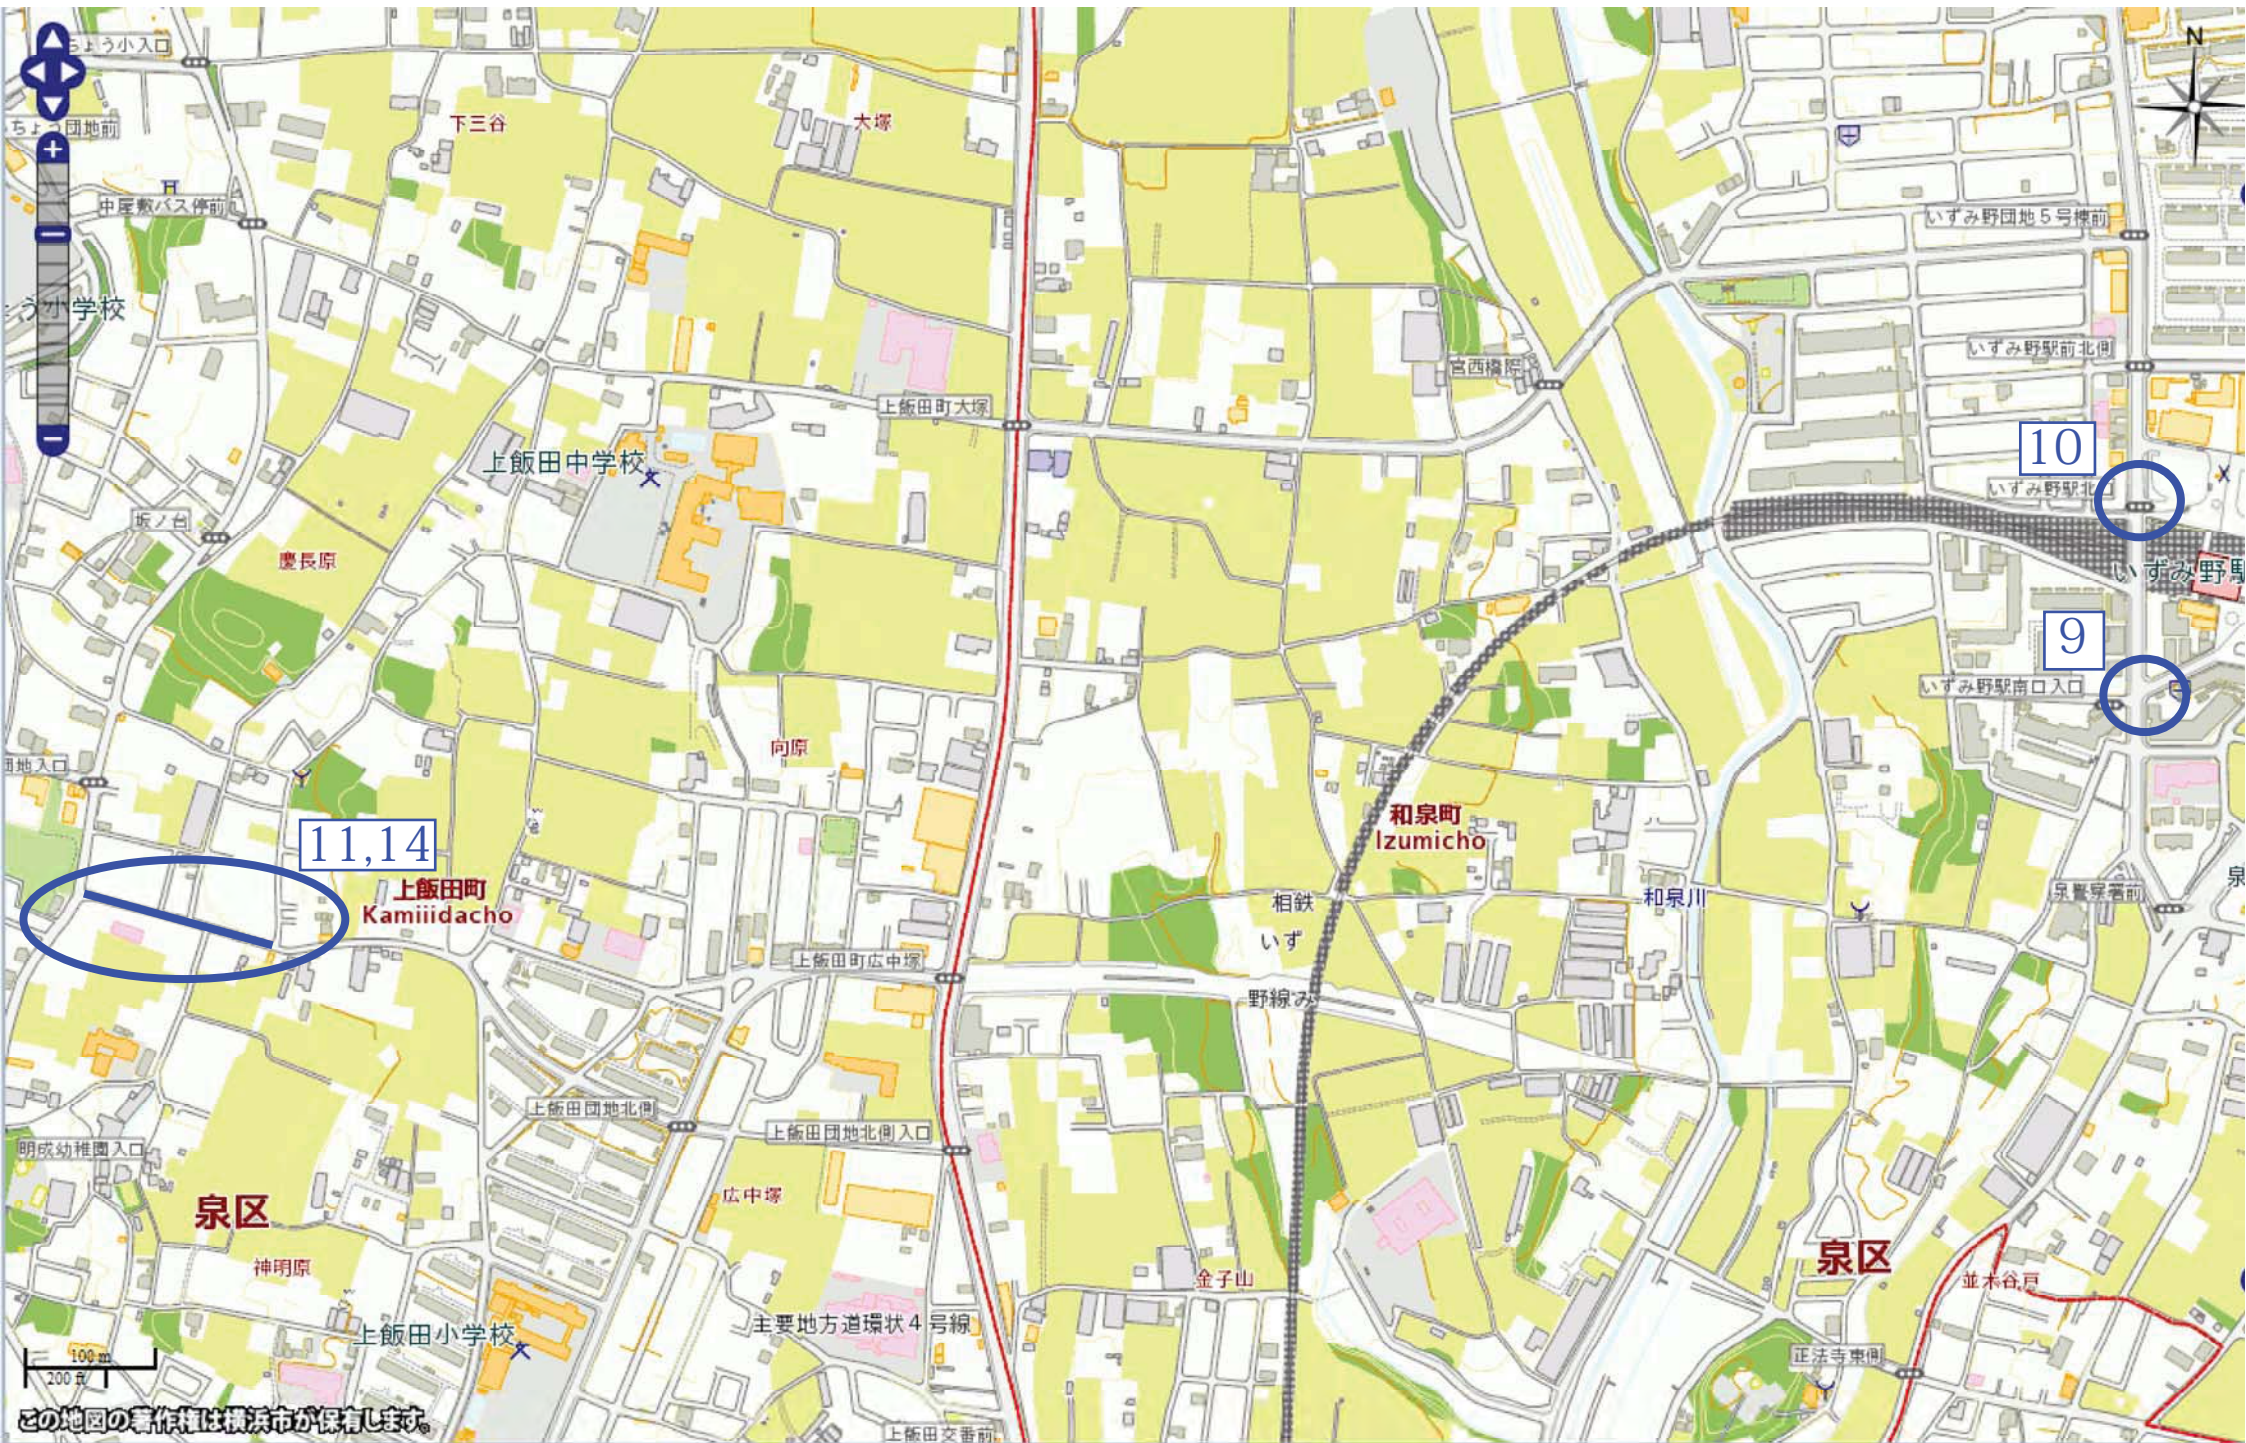

和泉町
Izumicho

長者窪

下和泉一丁目
Shimoizumi1

泉区

深谷消防出張所

和泉川

深谷台小学校入口

100 m
200 ft

主要地方道環状4号線

中丸

この地図の著作権は横浜市が保有します。

100 m
200 ft

この地図の著作権は横浜市が保有します。

11,14

上飯田町
Kamiiidacho

和泉町
Izumicho