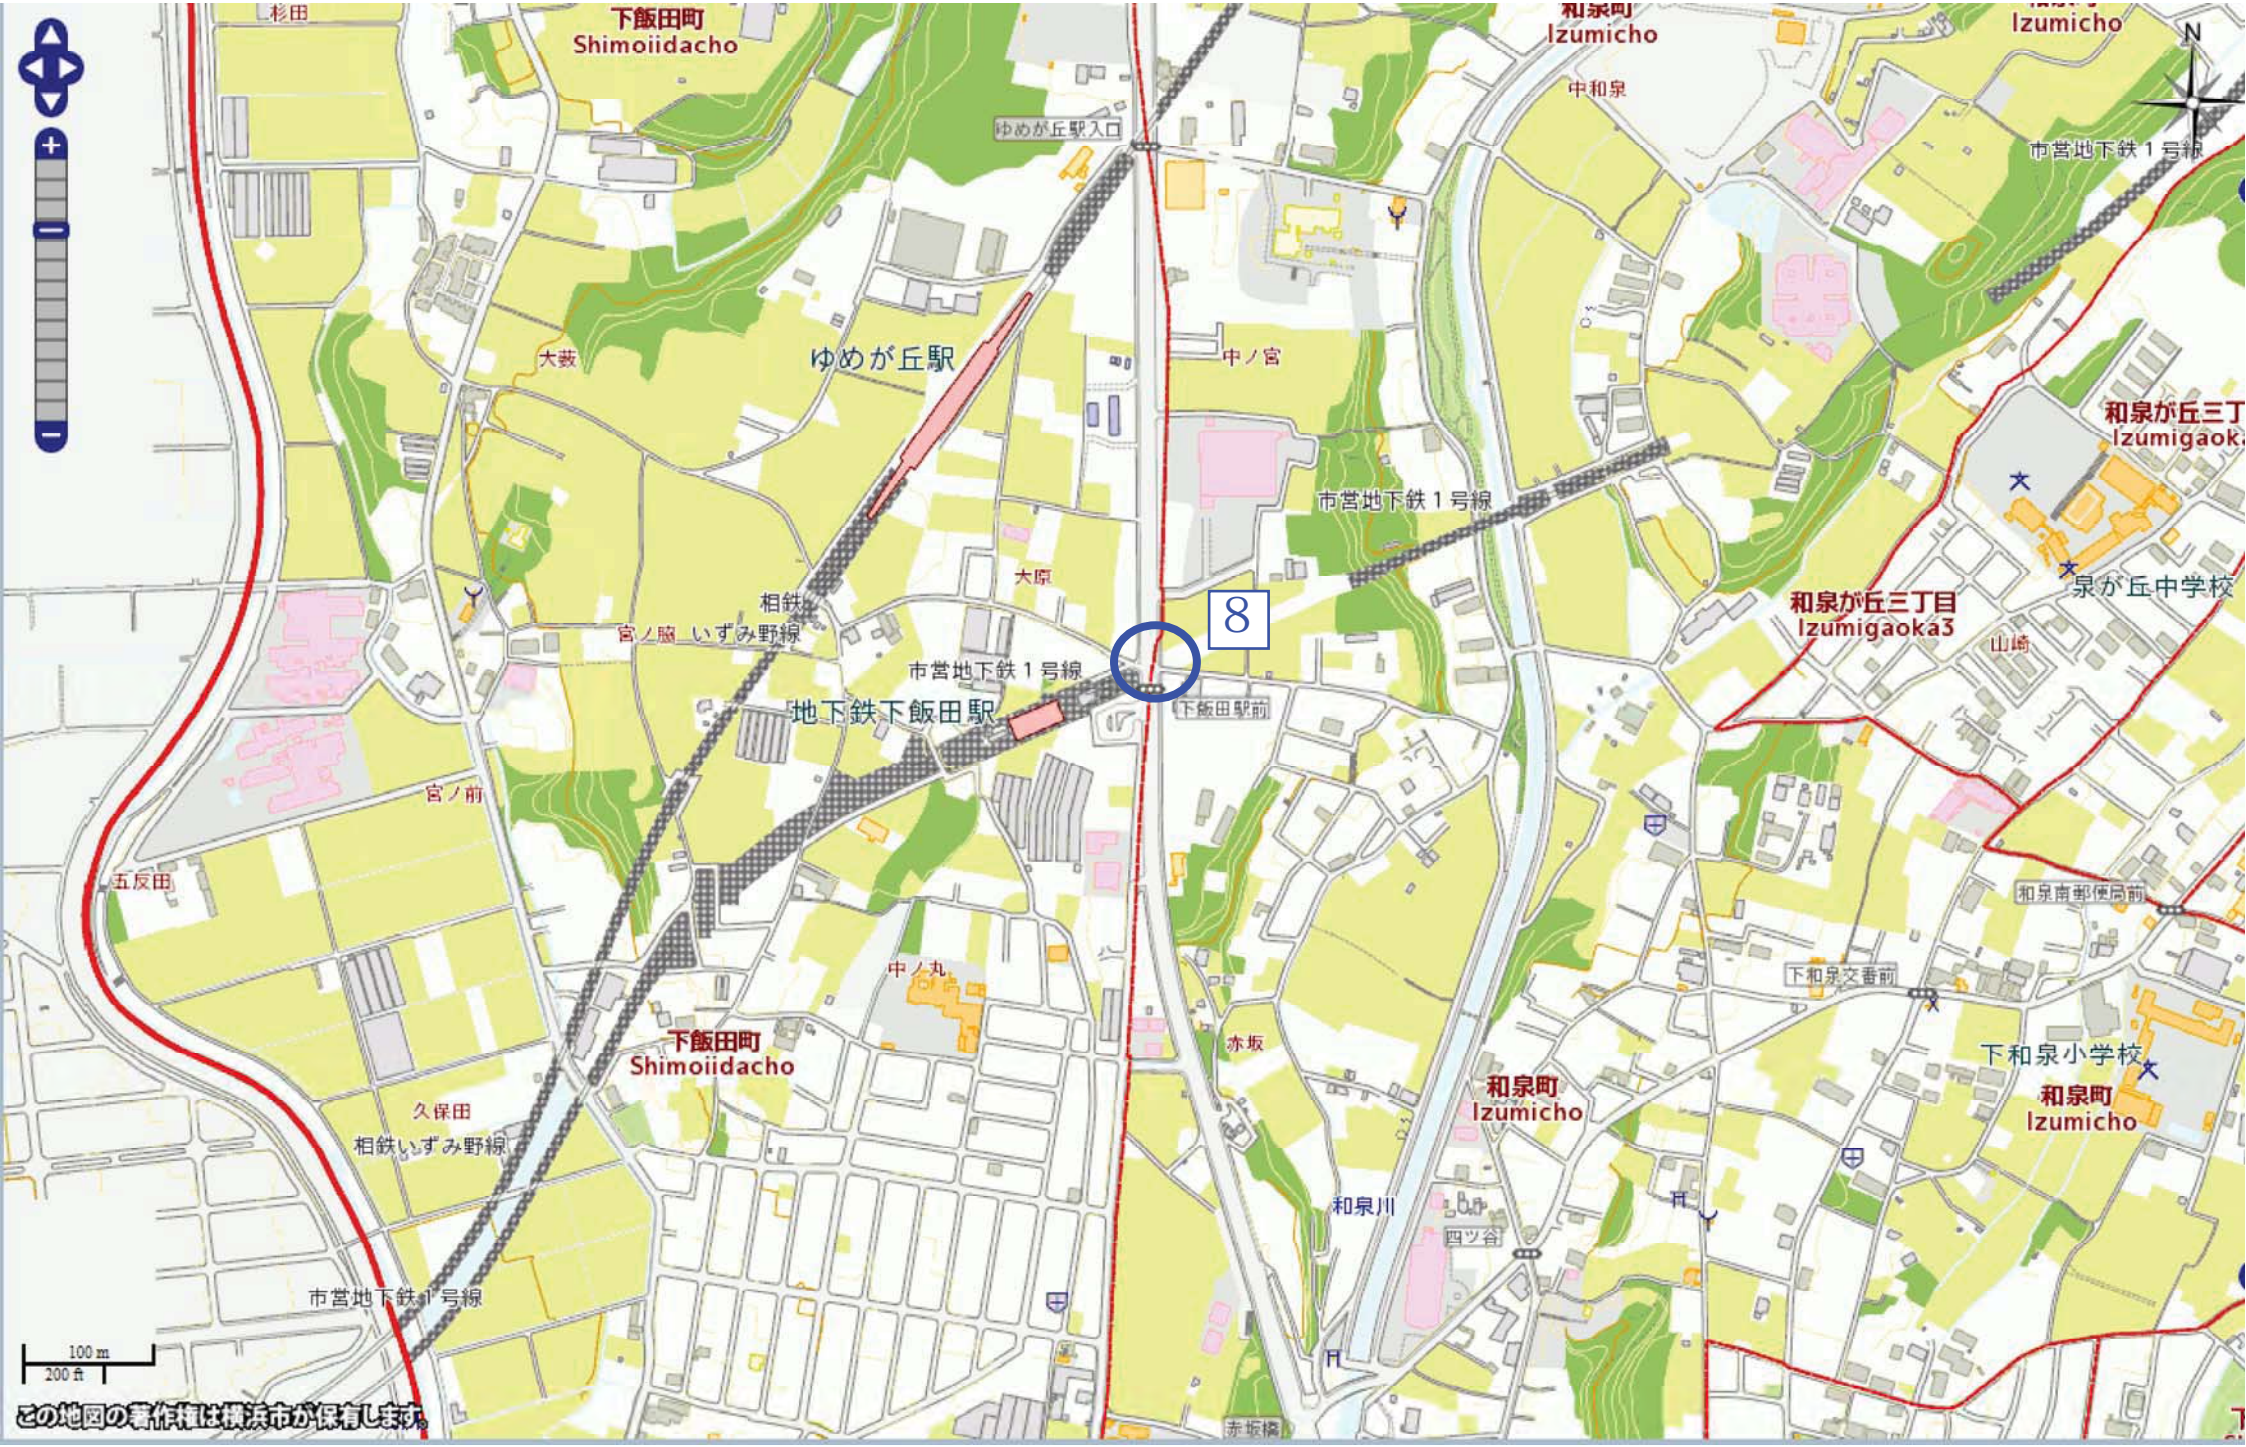

100 m
200 ft

この地図の著作権は横浜市が保有します。