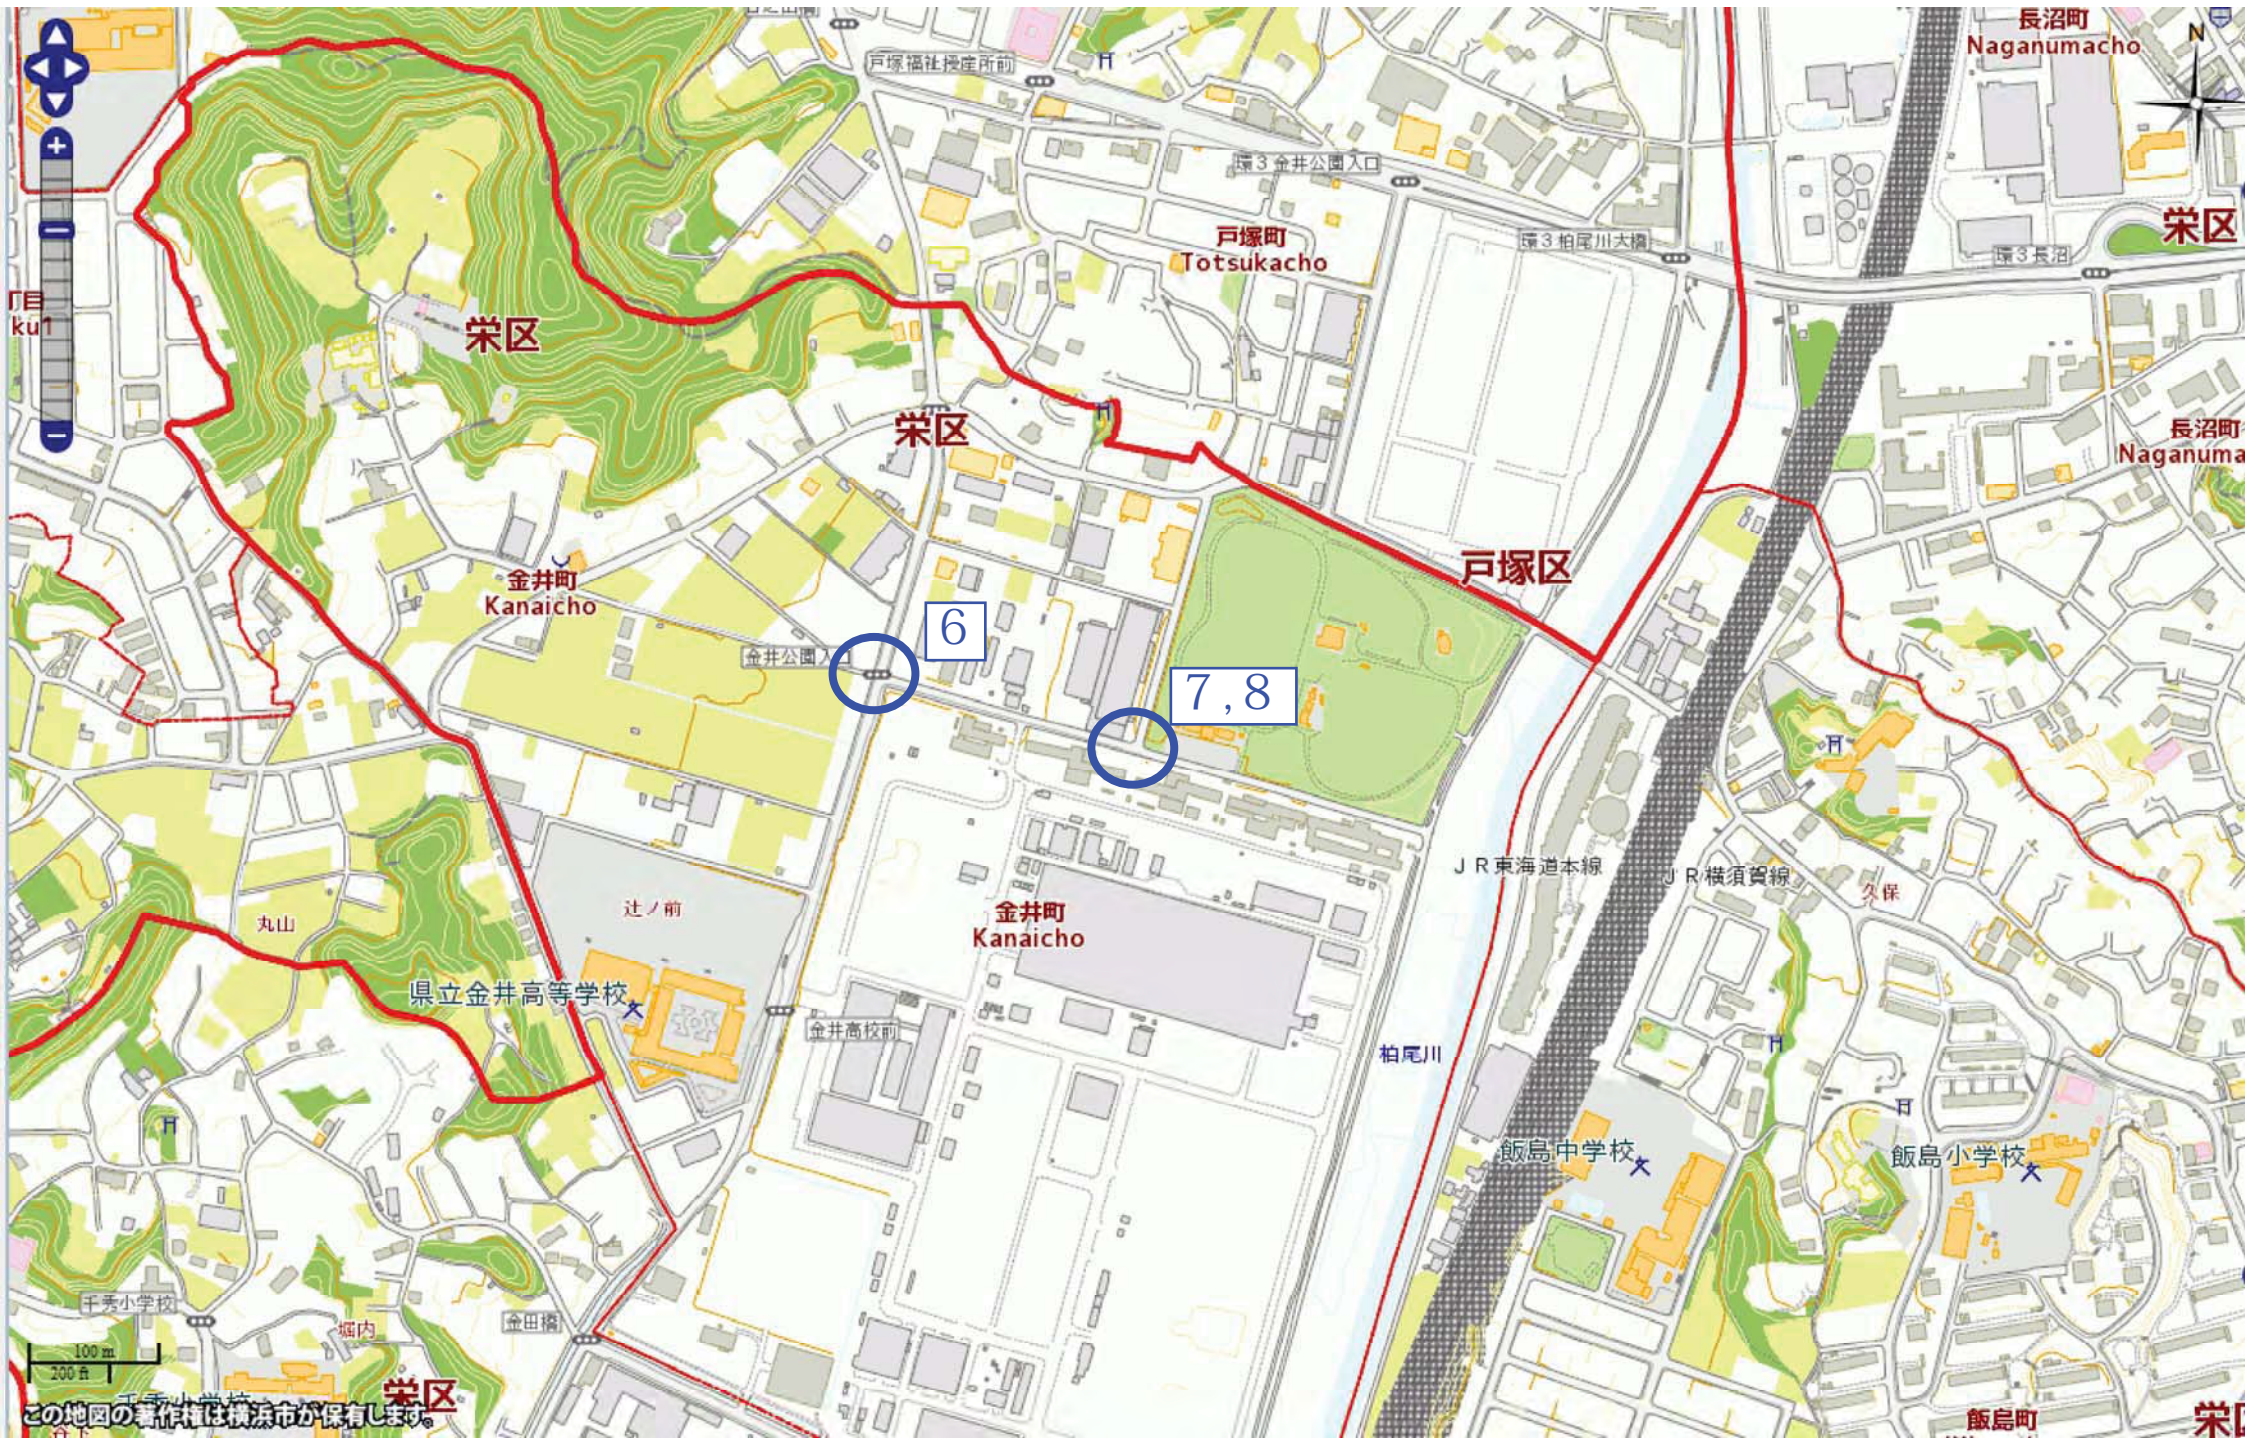

桂町
Katsuracho

桂町
Katsuracho

いたち川

丁目
na4

100 m
200 ft

この地図の著作権は横浜市が保有します。

主要地方道横浜鎌倉

栄区